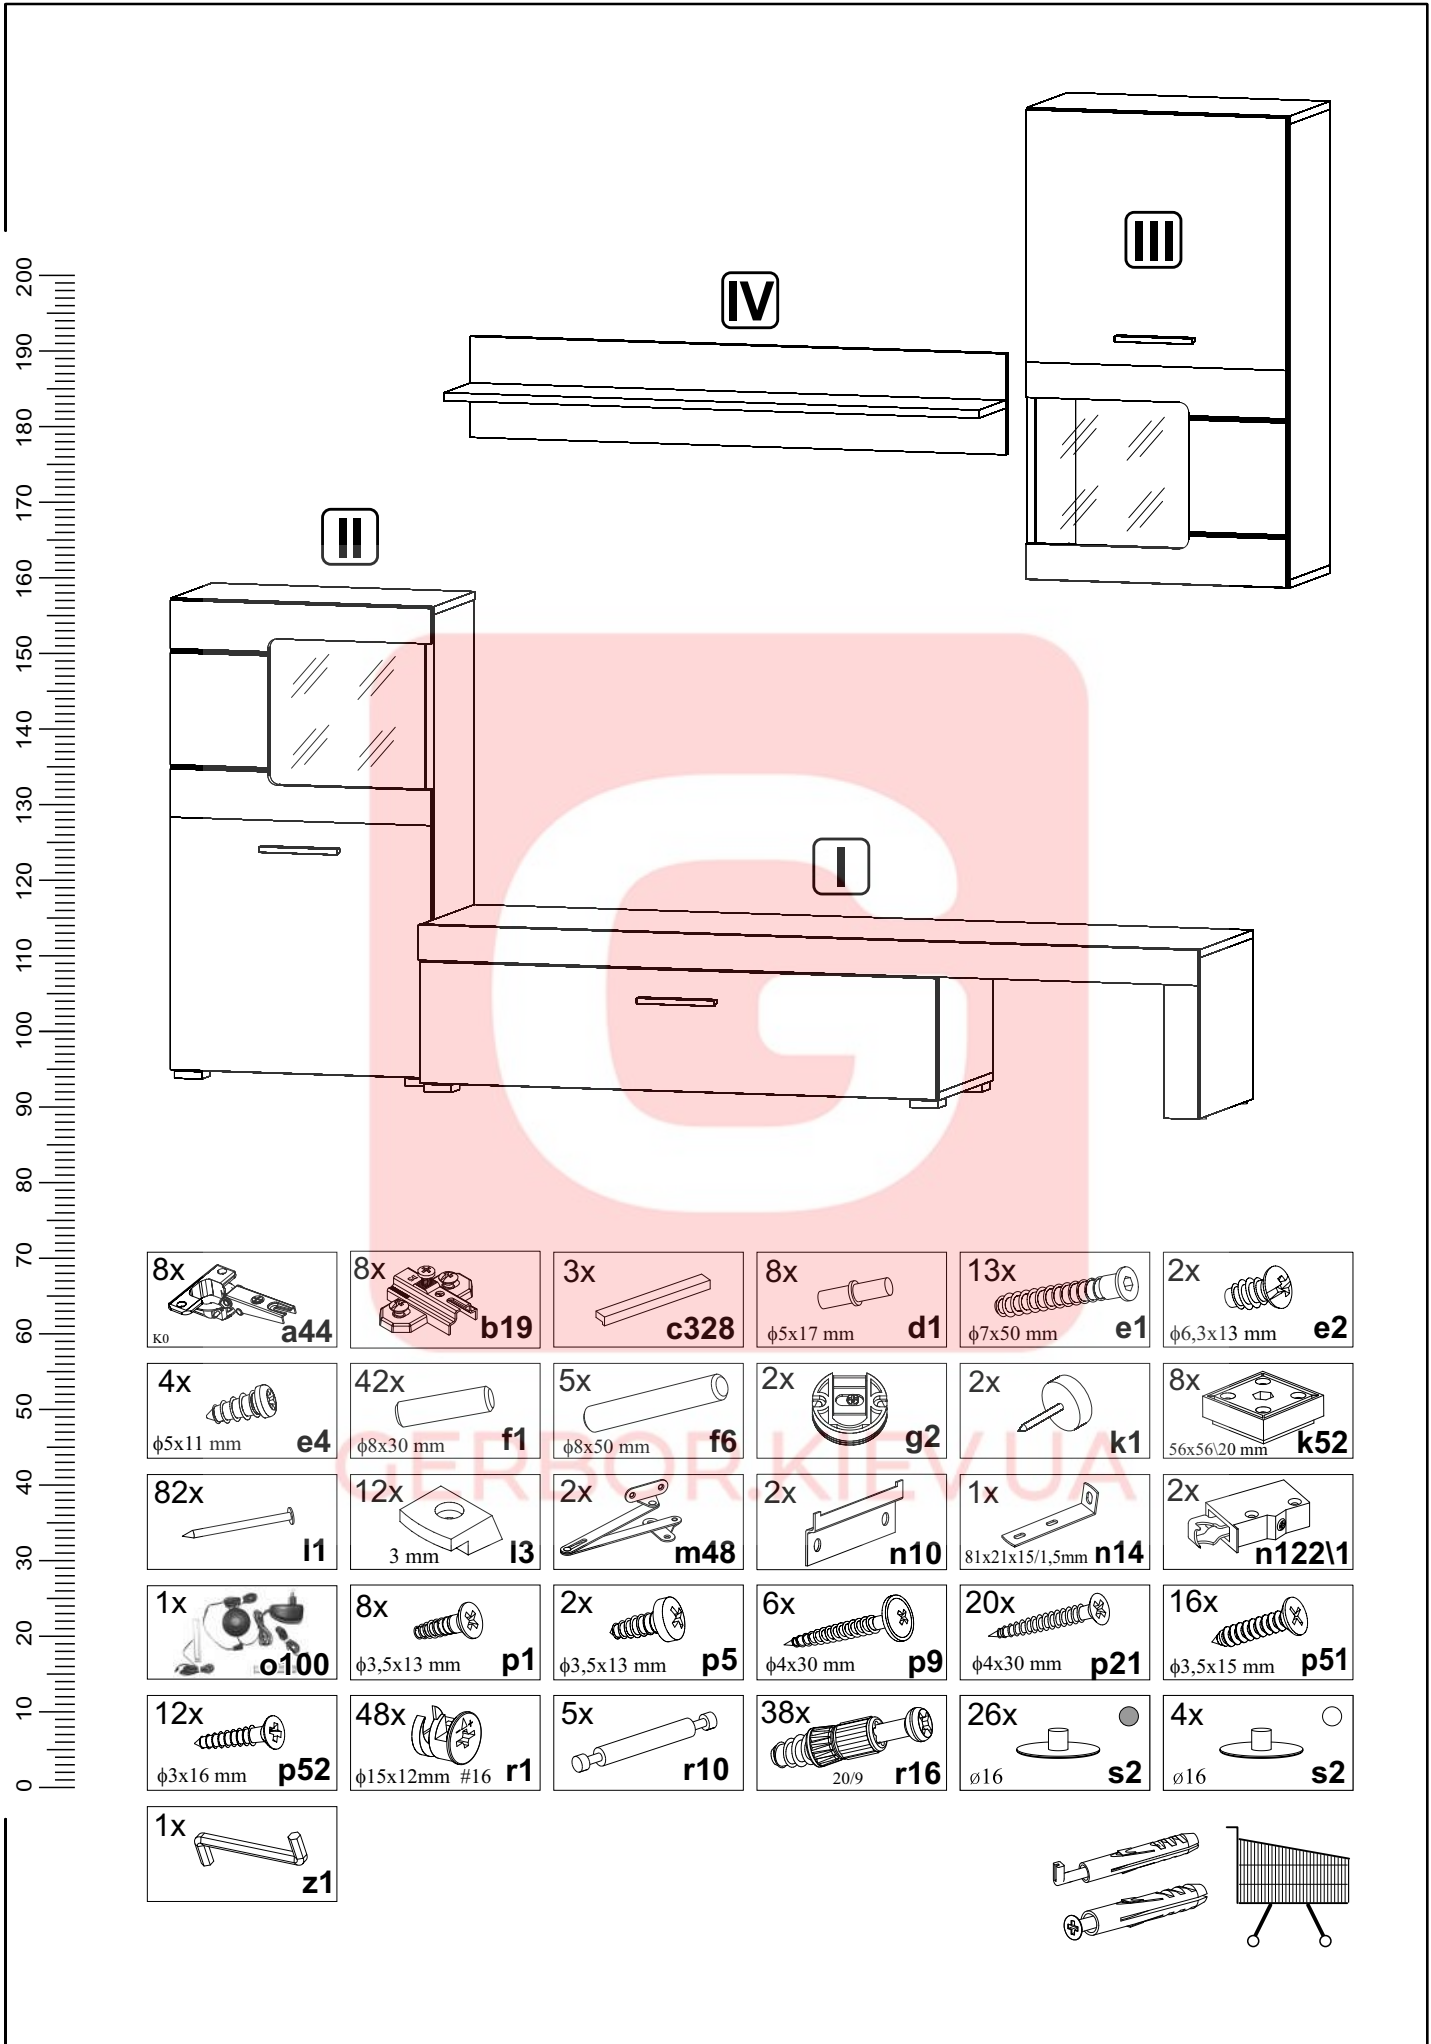

8x k0 a44	8x b19	3x c328	8x φ5x17 mm d1	13x φ7x50 mm e1	2x φ6,3x13 mm e2
4x φ5x11 mm e4	42x φ8x30 mm f1	5x φ8x50 mm f6	2x g2	2x k1	8x 56x56/20 mm k52
82x l1	12x 3 mm l3	2x m48	2x n10	1x 81x21x15/1,5mm n14	2x n122/1
1x o100	8x φ3,5x13 mm p1	2x φ3,5x13 mm p5	6x φ4x30 mm p9	20x φ4x30 mm p21	16x φ3,5x15 mm p51
12x φ3x16 mm p52	48x φ15x12mm #16 r1	5x r10	38x 20/9 r16	26x ø16 s2	4x ø16 s2
1x z1