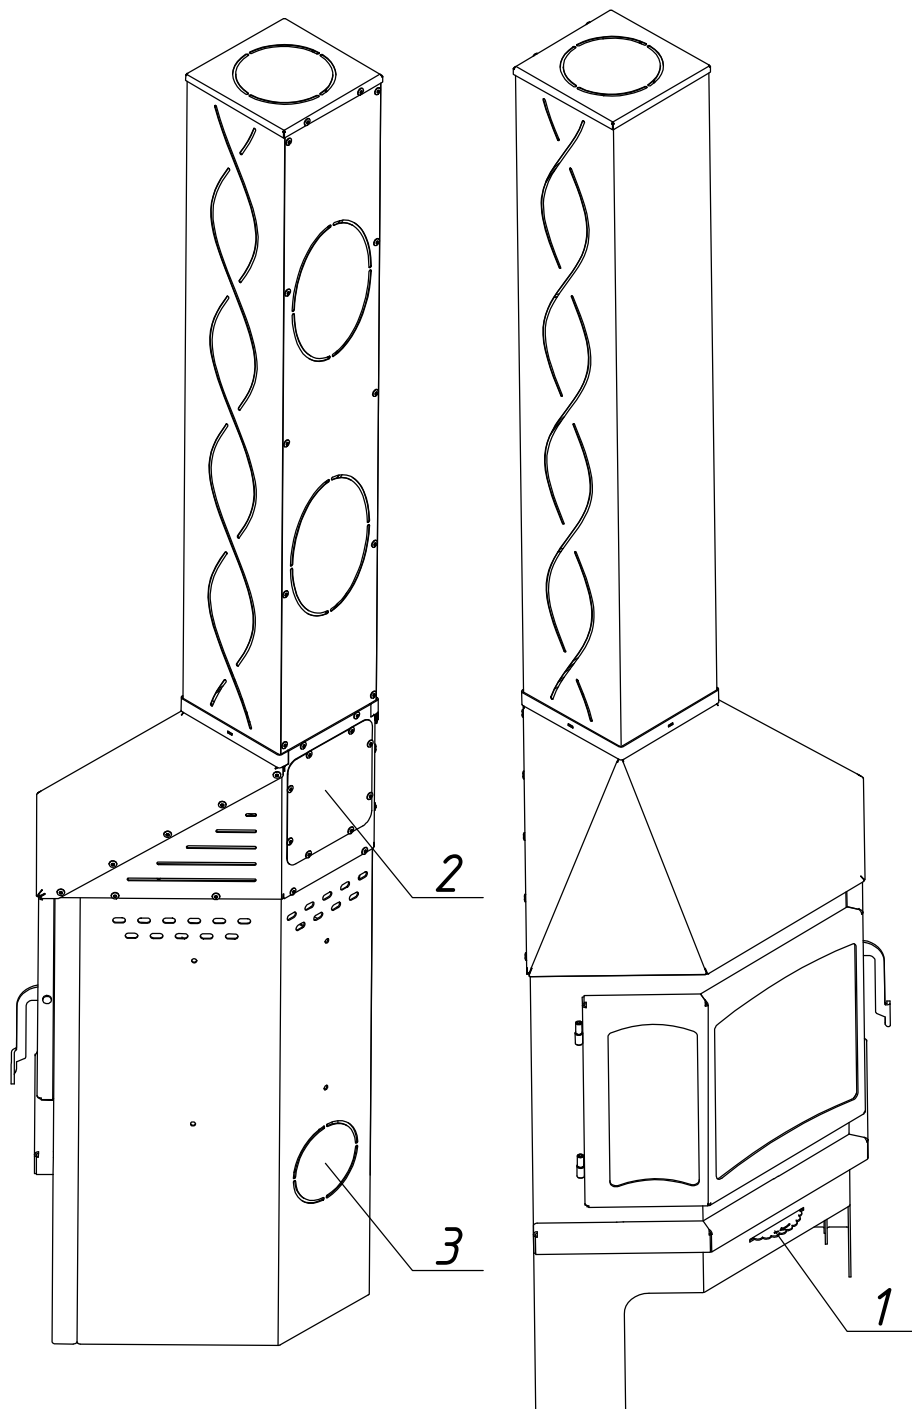

Печь-камин "Мюнхен" угловой РК175, РК177

№	Подключение и регулировки
1	Ручка регулировки системы очистки стекла и системы подачи воздуха на горение
2	Патрубок \varnothing 150 мм
3	Патрубок для подключения воздуха из вне

Технические характеристики
Диаметр патрубка - 150 мм
ВхШхГ (мм) - 2380x755x485
Номинальная мощность (кВт) - 11
Вес (кг) - 110