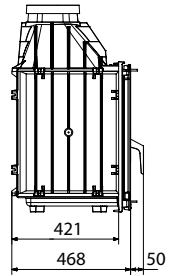

FICHA TÉCNICA
DATA SHEET

H-03/80 S

hergom

HOGARES DE LEÑA
WOOD FIREPLACES

H-03/80 S

MODELO / MODEL	H-03/80 S
Potencia Nominal-Máx. (estimada) / Heat Output Nominal-Max. (estimated)	13,3-17 kW
Rendimiento / Efficiency	78,1 %
Temperatura de humos / Smoke temperature	301 °C
Emisiones CO (13% O2 Vol%) / CO Emissions (13% O2 Vol%)	0,10
CERTIFICADO CE / EC CERTIFICATE	RRF-29 11 2800
NORMATIVA / NORM	EN 13229
Clasificación energética / Energy efficiency Index	A
Dimensiones boca del hogar (AnxAl) Firebox opening dimensions (WxH) (mm)	640 X 375
Longitud máxima de troncos / Maximum log length (mm)	550
Salida de humos / Flue exit	Vertical
Ø Salida de humos / Flue exit Ø (mm)	200
Ø Salidas de canalización / Convection exits Ø (mm)	-
Material hogar / Firebox material	Fundición / Cast iron
Control aire primario / Air Wash (cristal limpio) Primary Air control / Air Wash	Si / Si Yes / Yes
Control de aire secundario / Secondary air control	Venturi
Doble combustión / Secondary combustion	Si / Yes
Toma de aire exterior / Outside air inlet (Ø 80 mm)	No
Ventiladores de convección / Convection Blowers	No
Peso / Weight (kg)	147