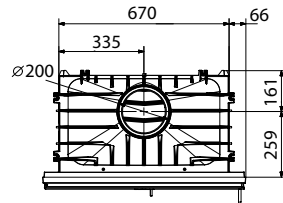

FICHA TÉCNICA
DATA SHEET

H-03/80 S

hergom

HOGARES DE LEÑA
WOOD FIREPLACES

H-03/80 S

MODELO / MODEL	H-03/80 S
Potencia Nominal-Máx. (estimada) / Heat Output Nominal-Max. (estimated)	13,3-17 kW
Rendimiento / Efficiency	78,1 %
Temperatura de humos / Smoke temperature	301 °C
Emisiones CO (13% O2 Vol%) / CO Emissions (13% O2 Vol%)	0,10
CERTIFICADO CE / EC CERTIFICATE	RRF-29 11 2800
NORMATIVA / NORM	EN 13229
Clasificación energética / Energy efficiency Index	A
Dimensiones boca del hogar (AnxAl) Firebox opening dimensions (WxH) (mm)	640 X 375
Longitud máxima de troncos / Maximum log length (mm)	550
Salida de humos / Flue exit	Vertical
Ø Salida de humos / Flue exit Ø (mm)	200
Ø Salidas de canalización / Convection exits Ø (mm)	-
Material hogar / Firebox material	Fundición / Cast iron
Control aire primario / Air Wash (cristal limpio) Primary Air control / Air Wash	Si / Si Yes / Yes
Control de aire secundario / Secondary air control	Venturi
Doble combustión / Secondary combustion	Si / Yes
Toma de aire exterior / Outside air inlet (Ø 80 mm)	No
Ventiladores de convección / Convection Blowers	No
Peso / Weight (kg)	147