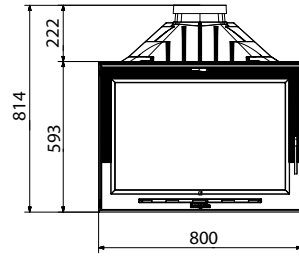

FICHA TÉCNICA
DATA SHEET

H-03/80 S

hergom

HOGARES DE LEÑA
WOOD FIREPLACES

H-03/80 S

MODELO / MODEL	H-03/80 S
Potencia Nominal-Máx. (estimada) / Heat Output Nominal-Max. (estimated)	13,3-17 kW
Rendimiento / Efficiency	78,1 %
Temperatura de humos / Smoke temperature	301 °C
Emisiones CO (13% O2 Vol%) / CO Emissions (13% O2 Vol%)	0,10
CERTIFICADO CE / EC CERTIFICATE	RRF-29 11 2800
NORMATIVA / NORM	EN 13229
Clasificación energética / Energy efficiency Index	A
Dimensiones boca del hogar (AnxAl) Firebox opening dimensions (WxH) (mm)	640 X 375
Longitud máxima de troncos / Maximum log length (mm)	550
Salida de humos / Flue exit	Vertical
Ø Salida de humos / Flue exit Ø (mm)	200
Ø Salidas de canalización / Convection exits Ø (mm)	-
Material hogar / Firebox material	Fundición / Cast iron
Control aire primario / Air Wash (cristal limpio) Primary Air control / Air Wash	Si / Si Yes / Yes
Control de aire secundario / Secondary air control	Venturi
Doble combustión / Secondary combustion	Si / Yes
Toma de aire exterior / Outside air inlet (Ø 80 mm)	No
Ventiladores de convección / Convection Blowers	No
Peso / Weight (kg)	147