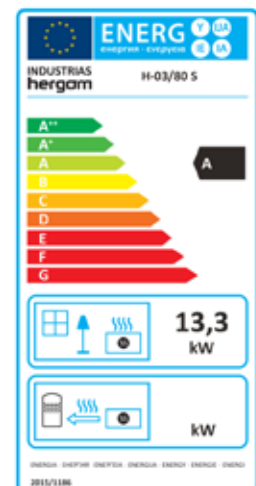

FICHA TÉCNICA
DATA SHEET

H-03/80 S

hergom

HOGARES DE LEÑA
WOOD FIREPLACES

H-03/80 S

MODELO / MODEL	H-03/80 S
Potencia Nominal-Máx. (estimada) / Heat Output Nominal-Max. (estimated)	13,3-17 kW
Rendimiento / Efficiency	78,1 %
Temperatura de humos / Smoke temperature	301 °C
Emisiones CO (13% O2 Vol%) / CO Emissions (13% O2 Vol%)	0,10
CERTIFICADO CE / EC CERTIFICATE	RRF-29 11 2800
NORMATIVA / NORM	EN 13229
Clasificación energética / Energy efficiency Index	A
Dimensiones boca del hogar (AnxAl) Firebox opening dimensions (WxH) (mm)	640 X 375
Longitud máxima de troncos / Maximum log length (mm)	550
Salida de humos / Flue exit	Vertical
Ø Salida de humos / Flue exit Ø (mm)	200
Ø Salidas de canalización / Convection exits Ø (mm)	-
Material hogar / Firebox material	Fundición / Cast iron
Control aire primario / Air Wash (cristal limpio) Primary Air control / Air Wash	Si / Si Yes / Yes
Control de aire secundario / Secondary air control	Venturi
Doble combustión / Secondary combustion	Si / Yes
Toma de aire exterior / Outside air inlet (Ø 80 mm)	No
Ventiladores de convección / Convection Blowers	No
Peso / Weight (kg)	147