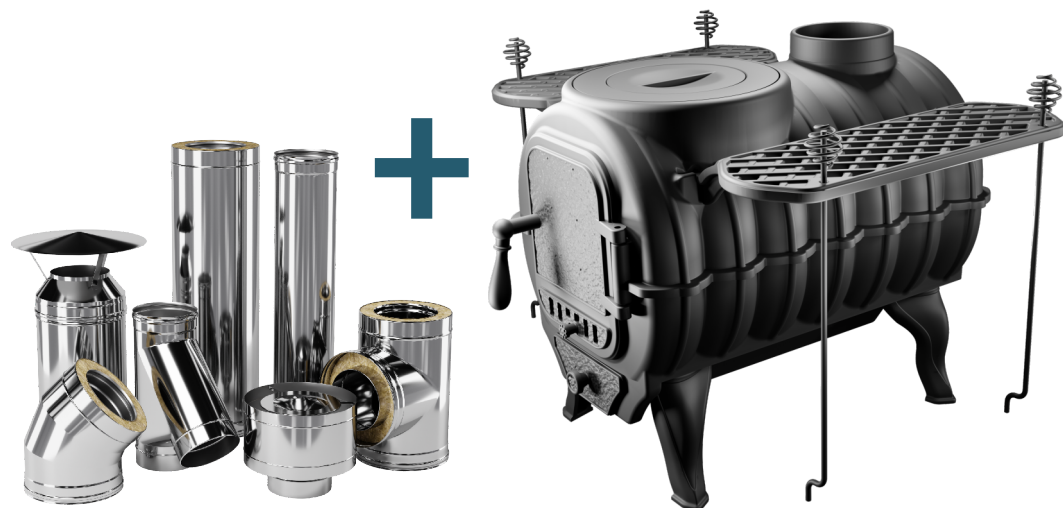

ТАЙГА

отопительно-варочная печь

Мы рекомендуем совместно с печами «Тайга Pro» использовать дымоходы Ferrum из нержавеющей стали серий HF, HF-P, HF-40, HF-40P, HF-40B.

Обратите внимание, покрытые жаростойкой черной эмалью дымоходы серий HF-P, HF-40P будут особенно выигрышно смотреться с «Тайга Pro», выполненной в черном цвете.

Посмотреть весь ассортимент продукции Ferrum можно на сайте Feflues.ru

Правильное решение
для Вашего интерьера!

Есть вопросы?
Телефон горячей линии «ПроМеталл»:
+7 800 707 30 96
Мы всегда на связи!

PRO
METALL