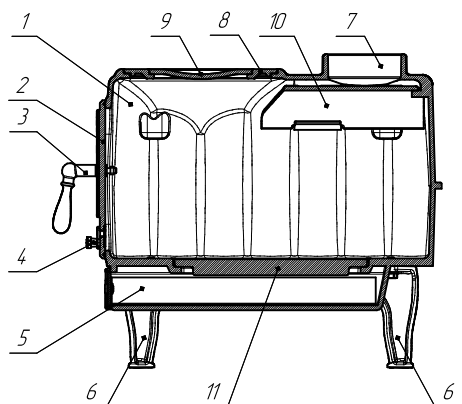

Отопительно-варочная печь «Тайга» PRO — целиком изготавливается из высококачественного жаропрочного чугуна ЧХ-1. Эта универсальная модель сочетает в себе максимум достоинств: быстрый нагрев помещения, высокая теплоотдача, герметичная конструкция, длительное горение в режиме тления. Печь укомплектована варочной панелью с конфоркой, а также устройством для установки казана. Дополнительно к печи предлагаем приобрести литые чугунные полки для разогрева с вешалками-сушилками.

Базовая комплектация печи «Тайга» PRO

1. Корпус
2. Дверь
3. Ручка
4. Ручка регулировки подачи воздуха
5. Сок в зольника
6. Ножка
7. Патрубок дымохода
8. Кольцо варочной поверхности
9. Крышка варочной поверхности
10. Отбойник пламени
11. Колосник