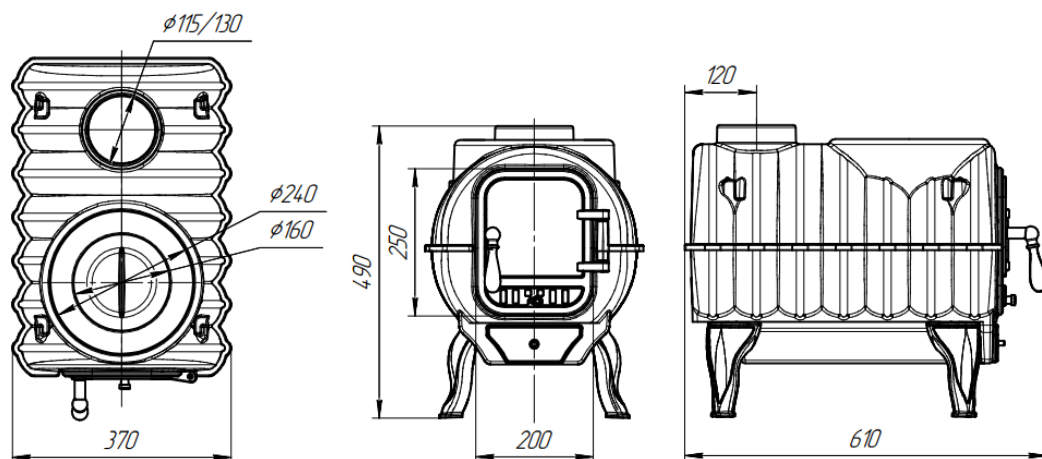

Общий вид печи-камина «Бахтинка»

Внимание! Перед использованием отопительно-варочной печи «Тайга PRO» необходимо ознакомиться с руководством по эксплуатации отопительно-варочных печей «ПроМеталл»

Основные технические характеристики печи «Тайга» PRO

Размер в упаковке (ВхДхШ), мм	650x675x445
Высота, мм	490
Длина, мм	610
Ширина, мм	370
Объем топки, л	36
Мощность печи, кВт	9
Масса печи с упаковкой, кг	81
Масса печи без упаковки, кг	65
Рекомендуемое топливо	Дрова
Рекомендуемая длина дров, мм	до 500
Материал	Чугун ЧХ-1
Размер топки (ВхДхШ), мм	250x490x300
Толщина стенок топки, мм	7-9 мм
Толщина колосникового дна	12 мм
Диаметр дымохода, мм	130 внешний/115 внутренний
Тип подключения дымохода	верхнее
Наличие колосника	Да
Наличие зольника	Да
Дополнительные опции*	Полки для подогрева и вешалки-сушилки

*Приобретаются отдельно