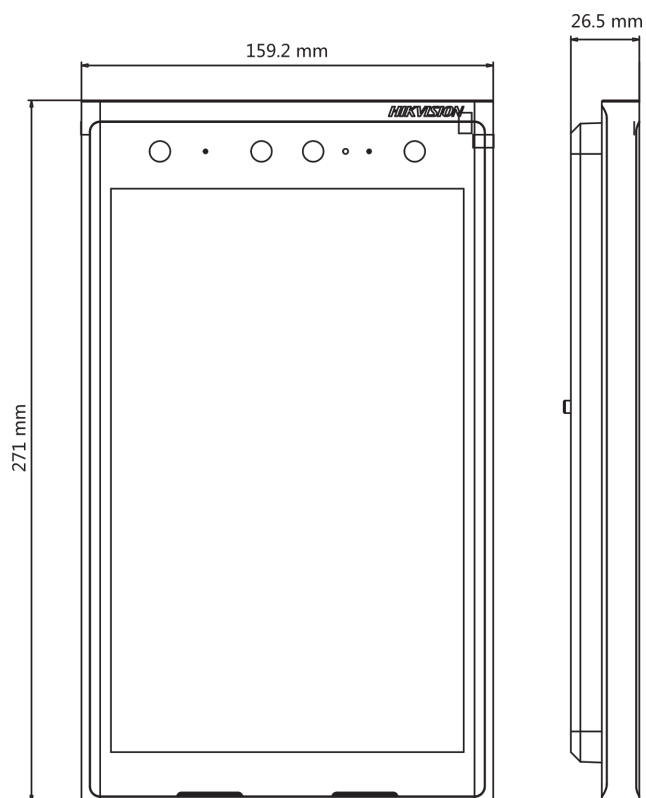

Размеры (ед. изм.: мм)