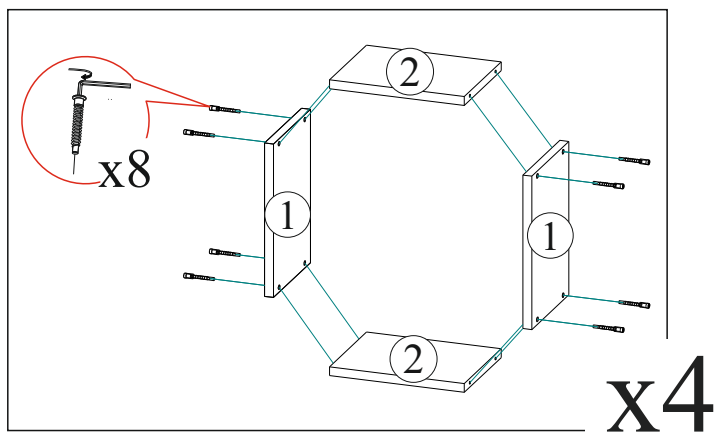

Схема крепления навеса

Комплектовочная ведомость

Поз.	Наименование	Длина	Ширина	Кол-во
1	Боковина	278	184	8
2	Вязка	244	184	8
3	Шиток	384	384	1

Евровинт 6x50 40 шт.	Заглушка для евровинта 32 шт.	Шуруп 4x16 6 шт.
Евроключ 1 шт.	Навес 2 шт.	

Качество мебели зависит от качества сборки.
Рекомендуем доверить сборку специалистам.

1

Необходимый инструмент для сборки.
Рекомендуем сборку производить вдвоем.

2