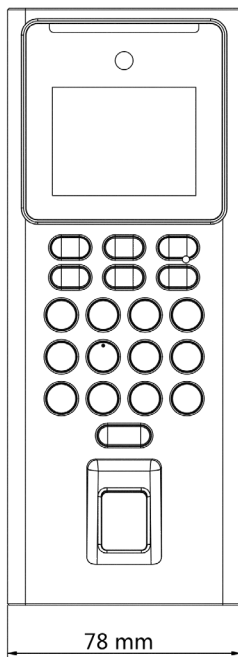

## ▪ Спецификации

<b>Система</b>	
Операционная система	Linux
<b>Экран</b>	
Размер экрана	2.4"
Тип	Экран
Разрешение	320 × 240
<b>Видео</b>	
Объектив	1
Разрешение	2 Мп (видеопоток: 720p)
Угол обзора	По горизонтали: 25°; по вертикали: 43°
Стандарт видео	PAL (по умолчанию) и NTSC
<b>Аудио</b>	
Аудиовыход	Встроенный бипер
<b>Сеть</b>	
Проводная сеть	Auto 100M / 1000M
Wi-Fi	Поддерживается
<b>Интерфейсы</b>	
Сетевой интерфейс	1
Индикатор дверного замка	1
Кнопка выхода	1
Вход дверного контакта	1
Тампер	1
RS-485	Поддерживается
USB	1
<b>Емкость</b>	
Количество изображений лиц	500
Количество отпечатков пальцев	3000
Количество карт	3000
Количество событий	150000
<b>Аутентификация</b>	
Дальность распознавания лиц	От 0.3 до 1.5 м
Точность распознавания лиц	> 99 %
Скорость распознавания лиц	< 0.2 с
Тип карты	M1-карта
Дальность считывания карты	От 0 до 5 см
<b>Функции</b>	
Детекция подлинности биометрических данных лица (антиспуфинг)	Поддерживается
Распознавание лиц	Поддерживается
<b>Основное</b>	
Дополнительная подсветка	Подсветка белым светом
Питание	DC 12 В

▪ **Доступные модели**

DS-K1T321MFWX

▪ **Размеры (ед. изм.: мм)**