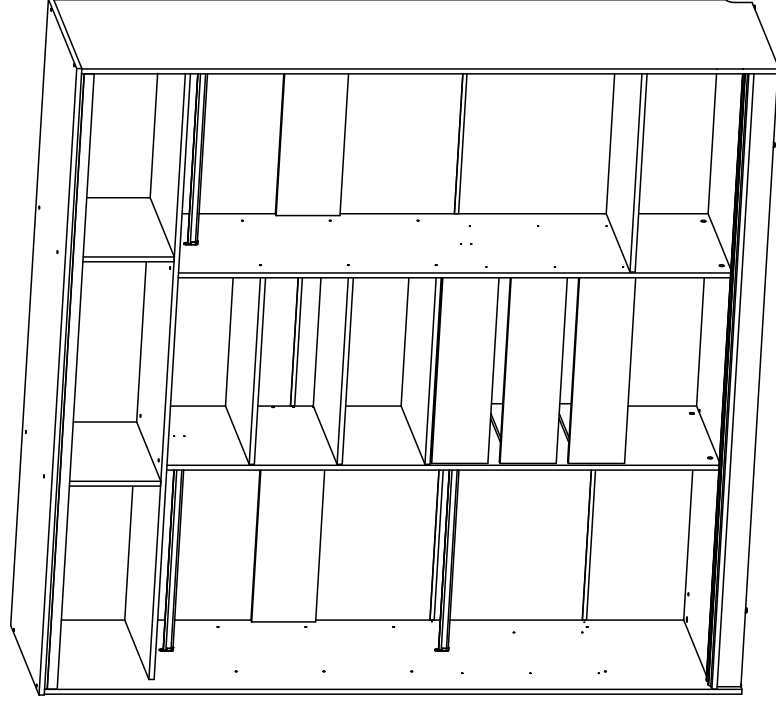

Варианты сборки

Вариант 1