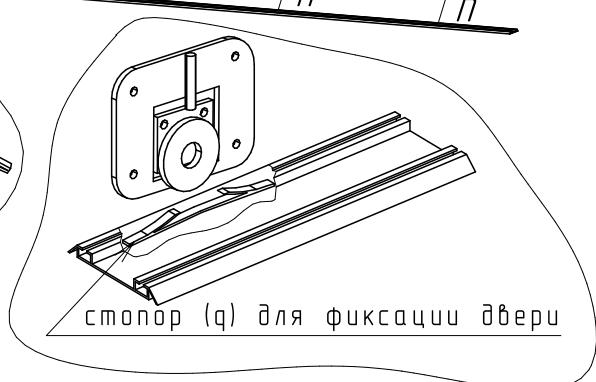

## ВНИМАНИЕ!

Перед сборкой проверить целостность упаковки

Ширина шкафа  
Номер детали

Спецификация на панели

Поз.	Наименование	Кол-во	Шкаф 1775		Шкаф 2075		Шкаф 2375	
			Длина	Ширина	Длина	Ширина	Длина	Ширина
1	Боковина	1	2184	598	2184	598	2184	598
2	Боковина	1	2184	598	2184	598	2184	598
3	Стойка	2	1734	511	1734	511	1734	511
4	Крышка	1	1775	600	2075	600	2375	600
5	Полк	1	1739	596	2039	596	2339	596
6	Полка	1	1739	512	2039	512	2339	512
7	Полка	3	521	503	621	503	721	503
8	Стойка	2	511	340	511	340	511	340
9	Царга	2	593	200	693	200	793	200
10	Цоколь	2	1739	78	2039	78	2339	78
10	Фасад	3	176	515	176	615	176	715
12	Задняя стенка ящика	3	465	128	565	128	665	128
13	Боковина ящика	3	450	128	450	128	450	128
14	Боковина ящика	3	450	128	450	128	450	128
15	Дно ящика	3	495	455	595	455	695	455
16	Полка	1	593	503	693	503	793	503
17	Задняя ст.	1	1767	325	2067	325	2367	325
18	Задняя ст.	3	1767	475	2067	475	2367	475
19	Задняя ст.	1	1767	362	2067	362	2367	362

стопор (q) для фиксации двери

Варианты сборки

Вариант 1

Вариант 2

К фасаду прикрутить ролики x саморезом 3,5x12 (W)

установить двери

отрегулировать фасад шестигранником

после регулировки фасада закрутить два самореза 3,5x12