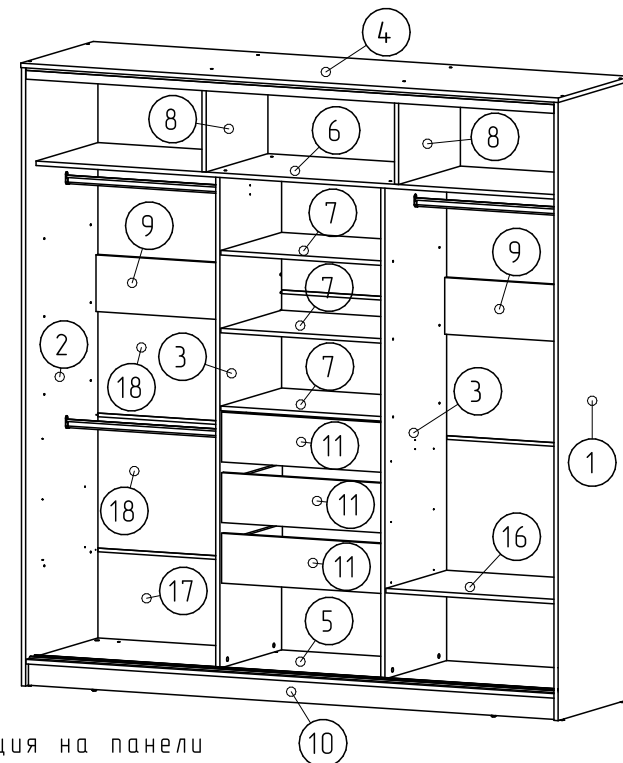

## ВНИМАНИЕ!

Перед сборкой проверить целостность упаковки

Ширина шкафа  
Номер детали

Спецификация на панели

Поз.	Наименование	Кол-во	Шкаф 1775		Шкаф 2075		Шкаф 2375	
			Длина	Ширина	Длина	Ширина	Длина	Ширина
1	Боковина	1	2184	598	2184	598	2184	598
2	Боковина	1	2184	598	2184	598	2184	598
3	Стойка	2	1734	511	1734	511	1734	511
4	Крышка	1	1775	600	2075	600	2375	600
5	Полк	1	1739	596	2039	596	2339	596
6	Полка	1	1739	512	2039	512	2339	512
7	Полка	3	521	503	621	503	721	503
8	Стойка	2	511	340	511	340	511	340
9	Царга	2	593	200	693	200	793	200
10	Цоколь	2	1739	78	2039	78	2339	78
10	Фасад	3	176	515	176	615	176	715
12	Задняя стенка ящика	3	465	128	565	128	665	128
13	Боковина ящика	3	450	128	450	128	450	128
14	Боковина ящика	3	450	128	450	128	450	128
15	Дно ящика	3	495	455	595	455	695	455
16	Полка	1	593	503	693	503	793	503
17	Задняя ст.	1	1767	325	2067	325	2367	325
18	Задняя ст.	3	1767	475	2067	475	2367	475
19	Задняя ст.	1	1767	362	2067	362	2367	362