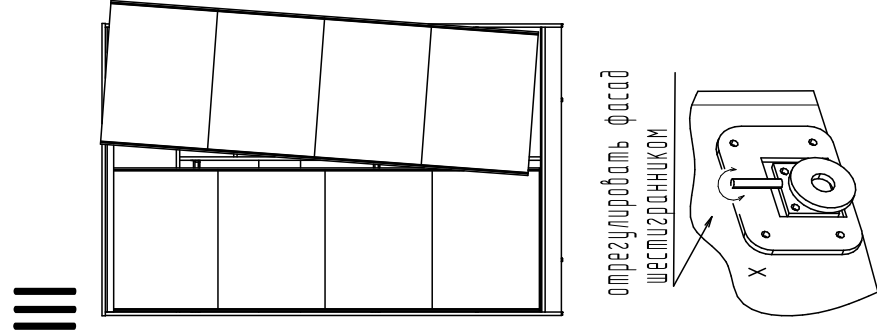

## ВНИМАНИЕ!

Перед сборкой проверить целостность упаковки

Ширина шкафа  
Номер детали

Спецификация на панели

Поз.	Наименование	Кол-во	Шкаф 1775		Шкаф 2075		Шкаф 2375	
			Длина	Ширина	Длина	Ширина	Длина	Ширина
1	Боковина	1	2184	598	2184	598	2184	598
2	Боковина	1	2184	598	2184	598	2184	598
3	Стойка	2	1734	511	1734	511	1734	511
4	Крышка	1	1775	600	2075	600	2375	600
5	Полк	1	1739	596	2039	596	2339	596
6	Полка	1	1739	512	2039	512	2339	512
7	Полка	3	521	503	621	503	721	503
8	Стойка	2	511	340	511	340	511	340
9	Царга	2	593	200	693	200	793	200
10	Цоколь	2	1739	78	2039	78	2339	78
10	Фасад	3	176	515	176	615	176	715
12	Задняя стенка ящика	3	465	128	565	128	665	128
13	Боковина ящика	3	450	128	450	128	450	128
14	Боковина ящика	3	450	128	450	128	450	128
15	Дно ящика	3	495	455	595	455	695	455
16	Полка	1	593	503	693	503	793	503
17	Задняя ст.	1	1767	325	2067	325	2367	325
18	Задняя ст.	3	1767	475	2067	475	2367	475
19	Задняя ст.	1	1767	362	2067	362	2367	362

стопор (q) для фиксации двери

Варианты сборки

Вариант 1

Вариант 2

К фасаду прикрутить ролики x саморезом 3,5x12 (W)

установить двери

отрегулировать фасад шестигранником

после регулировки фасада закрутить два самореза 3,5x12