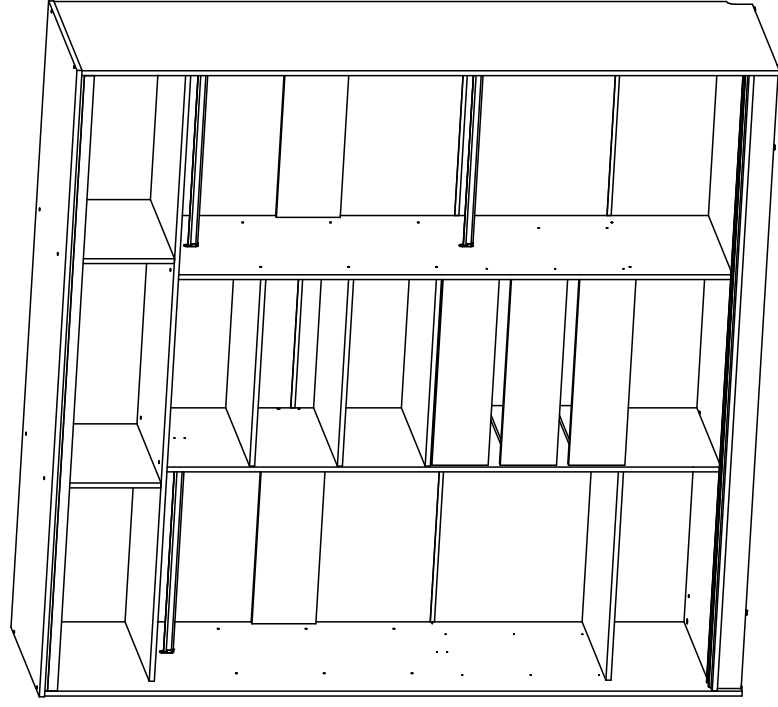

Варианты сборки

Вариант 2

К фасаду прикрутить ролики x саморезом 3,5x12 (W)

установить двери

отрегулировать фасад шестигранником

после регулировки фасада закрутить два самореза 3,5x12

снять защитную пленку с ручки обезжирить приклеить счеточный уплотнитель Z