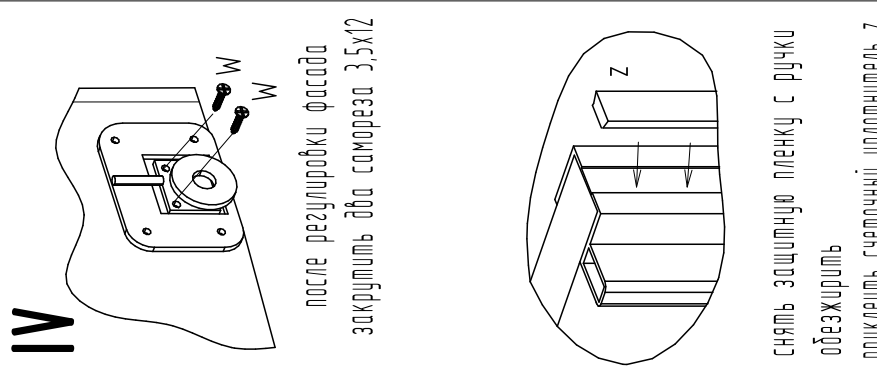

## ВНИМАНИЕ!

Перед сборкой проверить целостность упаковки

Ширина шкафа  
Номер детали

Спецификация на панели

Поз.	Наименование	Кол-во	Шкаф 1775		Шкаф 2075		Шкаф 2375	
			Длина	Ширина	Длина	Ширина	Длина	Ширина
1	Боковина	1	2184	598	2184	598	2184	598
2	Боковина	1	2184	598	2184	598	2184	598
3	Стойка	2	1734	511	1734	511	1734	511
4	Крышка	1	1775	600	2075	600	2375	600
5	Полк	1	1739	596	2039	596	2339	596
6	Полка	1	1739	512	2039	512	2339	512
7	Полка	3	521	503	621	503	721	503
8	Стойка	2	511	340	511	340	511	340
9	Царга	2	593	200	693	200	793	200
10	Цоколь	2	1739	78	2039	78	2339	78
10	Фасад	3	176	515	176	615	176	715
12	Задняя стенка ящика	3	465	128	565	128	665	128
13	Боковина ящика	3	450	128	450	128	450	128
14	Боковина ящика	3	450	128	450	128	450	128
15	Дно ящика	3	495	455	595	455	695	455
16	Полка	1	593	503	693	503	793	503
17	Задняя ст.	1	1767	325	2067	325	2367	325
18	Задняя ст.	3	1767	475	2067	475	2367	475
19	Задняя ст.	1	1767	362	2067	362	2367	362

стопор (q) для фиксации двери

Варианты сборки

Вариант 1

Вариант 2

К фасаду прикрутить ролики x саморезом 3,5x12 (W)

установить двери

отрегулировать фасад шестигранником

после регулировки фасада закрутить два самореза 3,5x12