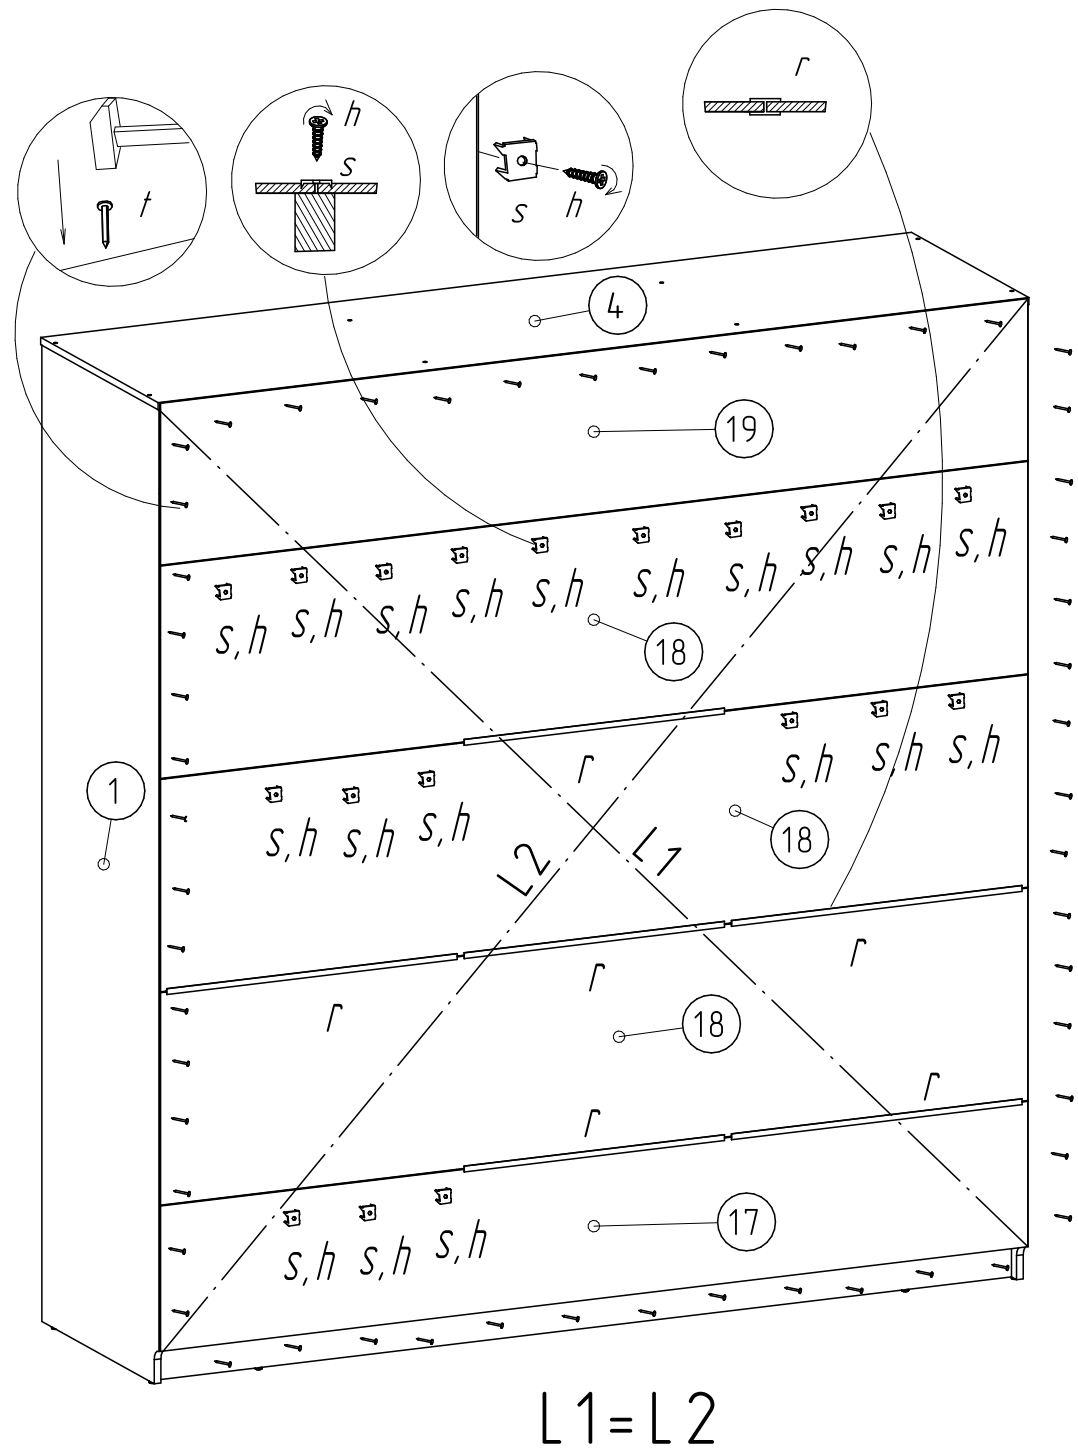

Фурнитура

 ×22	 ×22	 ×16	 ×16
 ×30	 ×62	 ×66 3,5×16	 ×3 L=450
 ×8	 ×3	<table border="1"> <tr> <td>L</td> <td>1775</td> <td>2075</td> <td>2375</td> </tr> <tr> <td>ШКАФА</td> <td></td> <td></td> <td></td> </tr> <tr> <td>L</td> <td>587</td> <td>687</td> <td>787</td> </tr> </table>	 ×6
 ×1	<table border="1"> <tr> <td>L</td> <td>1775</td> <td>2075</td> <td>2375</td> </tr> <tr> <td>ШКАФА</td> <td></td> <td></td> <td></td> </tr> <tr> <td>L</td> <td>1738</td> <td>2038</td> <td>2338</td> </tr> </table>	 ×1	<table border="1"> <tr> <td>L</td> <td>1775</td> <td>2075</td> <td>2375</td> </tr> <tr> <td>ШКАФА</td> <td></td> <td></td> <td></td> </tr> <tr> <td>L</td> <td>1738</td> <td>2038</td> <td>2338</td> </tr> </table>
 ×3	<table border="1"> <tr> <td>L</td> <td>1775</td> <td>2075</td> <td>2375</td> </tr> <tr> <td>ШКАФА</td> <td></td> <td></td> <td></td> </tr> <tr> <td>L</td> <td>592</td> <td>692</td> <td>792</td> </tr> <tr> <td>L</td> <td>520</td> <td>620</td> <td>720</td> </tr> </table>	 ×3	 ×3
 ×217	 ×19 Ø12	 ×16 Ø16	 ×12 3,5×12
 ×6	 ×6	 L=2052 ×6