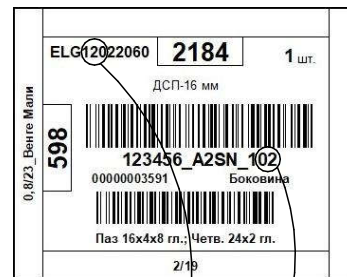

## ВНИМАНИЕ!

Перед сборкой проверить целостность упаковки

Ширина шкафа  
Номер детали

Спецификация на панели

Поз.	Наименование	Кол-во	Шкаф 1775		Шкаф 2075		Шкаф 2375	
			Длина	Ширина	Длина	Ширина	Длина	Ширина
1	Боковина	1	2184	598	2184	598	2184	598
2	Боковина	1	2184	598	2184	598	2184	598
3	Стойка	2	1734	511	1734	511	1734	511
4	Крышка	1	1775	600	2075	600	2375	600
5	Полк	1	1739	596	2039	596	2339	596
6	Полка	1	1739	512	2039	512	2339	512
7	Полка	3	521	503	621	503	721	503
8	Стойка	2	511	340	511	340	511	340
9	Царга	2	593	200	693	200	793	200
10	Цоколь	2	1739	78	2039	78	2339	78
10	Фасад	3	176	515	176	615	176	715
12	Задняя стенка ящика	3	465	128	565	128	665	128
13	Боковина ящика	3	450	128	450	128	450	128
14	Боковина ящика	3	450	128	450	128	450	128
15	Дно ящика	3	495	455	595	455	695	455
16	Полка	1	593	503	693	503	793	503
17	Задняя ст.	1	1767	325	2067	325	2367	325
18	Задняя ст.	3	1767	475	2067	475	2367	475
19	Задняя ст.	1	1767	362	2067	362	2367	362