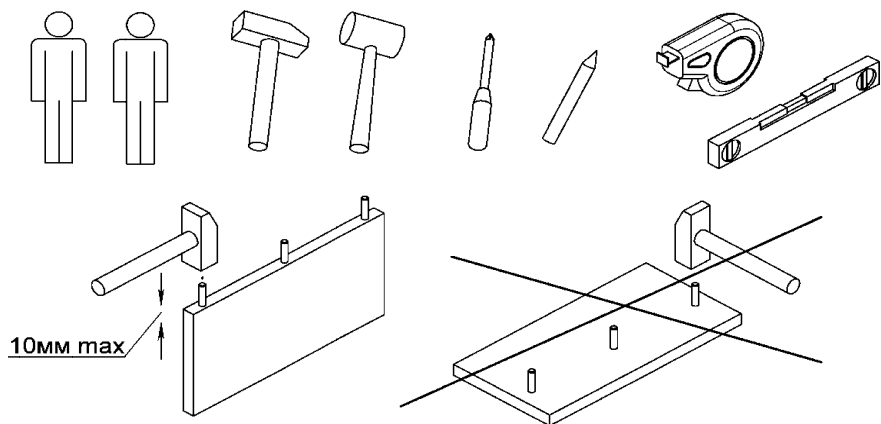

## Шкаф-купе 3-х дверный «Вромто» глубина 600