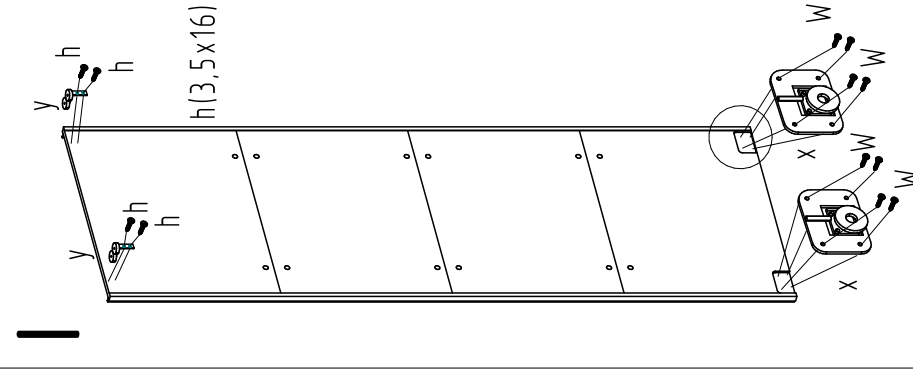

## ВНИМАНИЕ!

Перед сборкой проверить целостность упаковки

Ширина шкафа  
Номер детали

Спецификация на панели

Поз.	Наименование	Кол-во	Шкаф 1775		Шкаф 2075		Шкаф 2375	
			Длина	Ширина	Длина	Ширина	Длина	Ширина
1	Боковина	1	2184	598	2184	598	2184	598
2	Боковина	1	2184	598	2184	598	2184	598
3	Стойка	2	1734	511	1734	511	1734	511
4	Крышка	1	1775	600	2075	600	2375	600
5	Полк	1	1739	596	2039	596	2339	596
6	Полка	1	1739	512	2039	512	2339	512
7	Полка	3	521	503	621	503	721	503
8	Стойка	2	511	340	511	340	511	340
9	Царга	2	593	200	693	200	793	200
10	Цоколь	2	1739	78	2039	78	2339	78
10	Фасад	3	176	515	176	615	176	715
12	Задняя стенка ящика	3	465	128	565	128	665	128
13	Боковина ящика	3	450	128	450	128	450	128
14	Боковина ящика	3	450	128	450	128	450	128
15	Дно ящика	3	495	455	595	455	695	455
16	Полка	1	593	503	693	503	793	503
17	Задняя ст.	1	1767	325	2067	325	2367	325
18	Задняя ст.	3	1767	475	2067	475	2367	475
19	Задняя ст.	1	1767	362	2067	362	2367	362

стопор (q) для фиксации двери

Варианты сборки

Вариант 1

Вариант 2

К фасаду прикрутить ролики x саморезом 3,5x12 (W)

установить двери

отрегулировать фасад шестигранником

после регулировки фасада закрутить два самореза 3,5x12