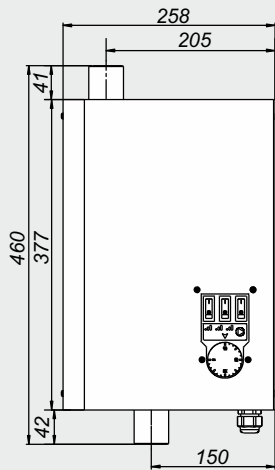

Монтажные размеры электрокотлов E100

E100 3 - 6

E100 7,5 - 9