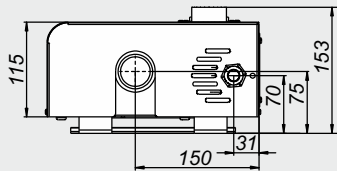

Монтажные размеры электрокотлов E100

E100 3 - 6

E100 7,5 - 9