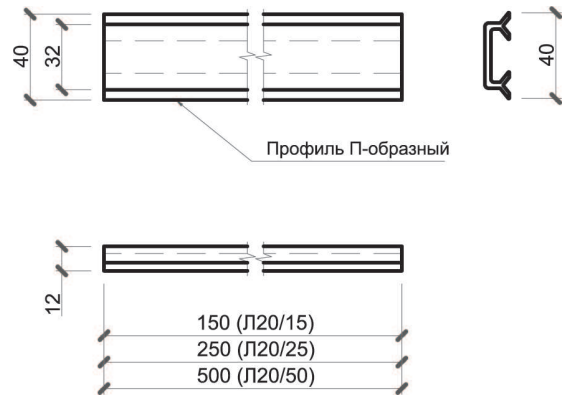

### Крепление Т-55 (консольное)

### Крепление Л20/15, Л20/25, Л20/50 (на любую опорную поверхность)