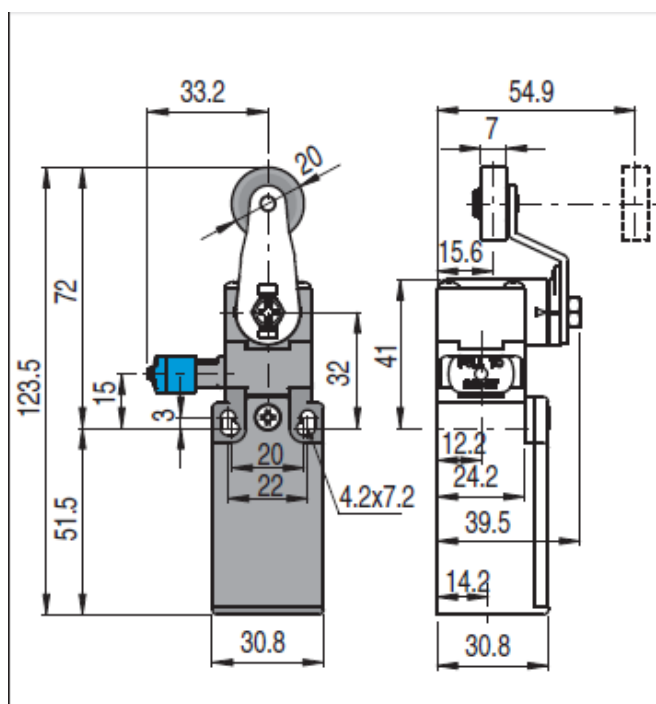

FR 651-W3M2 Pizzato Elettrica Позиционный выключатель с кнопкой сброса, производитель Pizzato Elettrica

Характеристики:

Актуатор: с роликовым рычагом

Головка: с устройством сброса, для поворотных рычагов.

Кабельный ввод: под M20x1,5

Контактный блок: 1НО+1НЗ замедленного действия (В6)

Корпус: полимерный

Механическая стойкость: 1 миллион рабочих циклов

Рабочая температура: от -25 °С до +80°С

Рабочие напряжения при переменном токе: 250В/6А, 400В/4А, 500В/1А

Рабочие напряжения при постоянном токе: 24В/6А, 125В/1,1А, 250В/0,4А

Степень защиты: IP67

Вес: 114 г

Номер производителя: FR 651-W3M2

FR 651-W3M2	↔	1NO+1NC
FR 951-W3M2	↔	2NC
FR 2051-W3M2	↔	1NO+2NC