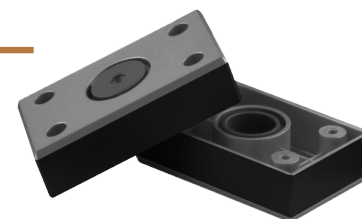

ШКАФ **НОРД**

ШКАФ 4-Х СТВОРЧАТЫЙ (1600)
1600x2236x510 мм (ШxВxГ)

АНТРЕСОЛЬ К ШКАФУ (1600)
1600x418x510 мм (ШxВxГ)

* высота с антресолью - 2654 мм

Ручка профильная
Цвет: чёрный
Материал: металл
Длина: 1 м

**Петля накладная/
полунакладная**
90°

Опора
Цвет: чёрный

Толкатель

418 ММ

1600

510