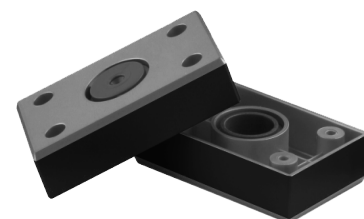

800x2236x510 мм (ШxВxГ)

* высота с антресолью - 2654 мм

МЮФ

МЕБЕЛЬНАЯ КОМПАНИЯ

АНТРЕСОЛЬ К ШКАФУ (800)

800x418x510 мм (ШxВxГ)

Ручка профильная

Цвет: чёрный

Материал: металл

Длина: 1 м

Петля накладная

90°

Опора

Цвет: чёрный

Толкатель

418 ММ