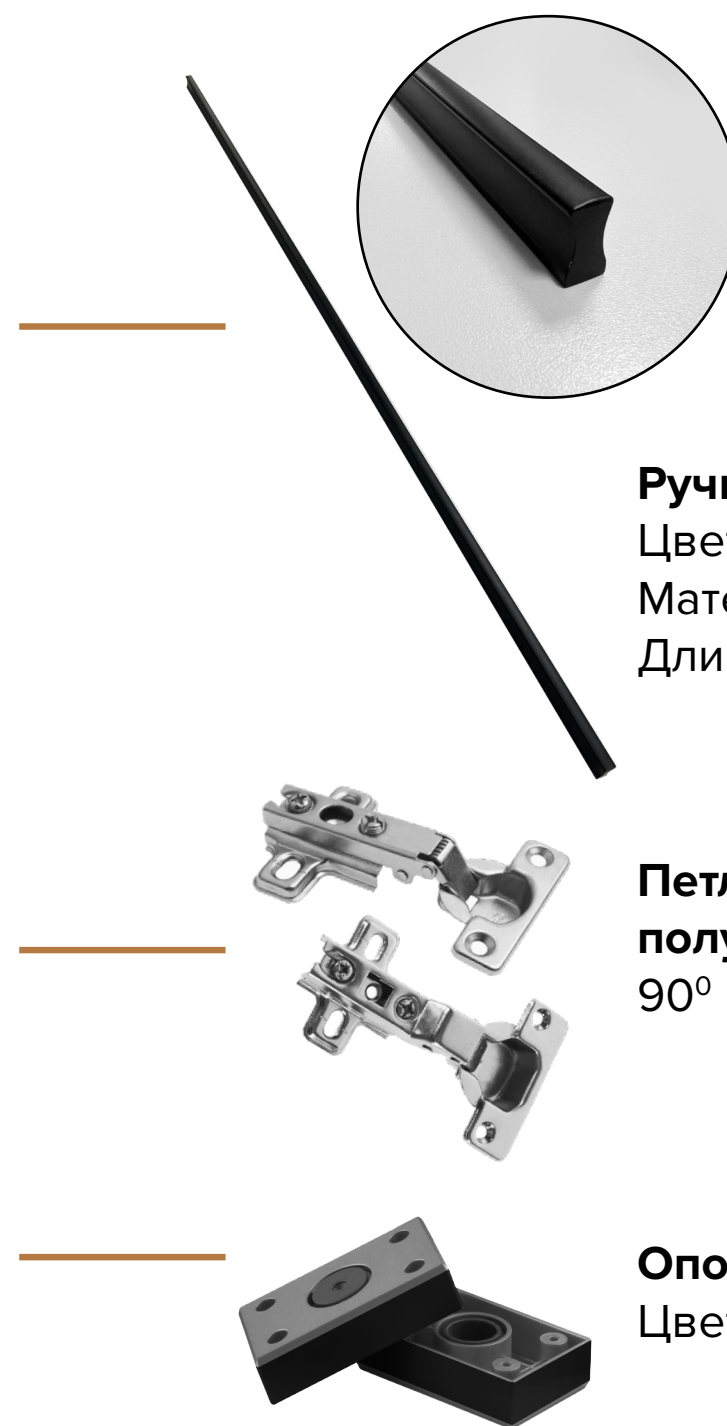

Материал: металл

Длина: 1 м

Петля накладная

90°

Опора

Цвет: чёрный

Толкатель

418 ММ

800

510

ШКАФ **НОРД**

ШКАФ 3-Х СТВОРЧАТЫЙ (1200)

1200x2236x510 мм (ШxВxГ)

* высота с антресолью - 2654 мм

АНТРЕСОЛЬ К ШКАФУ (1200)

1200x418x510 мм (ШxВxГ)