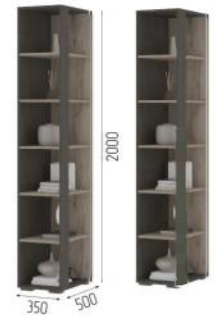

КР 02 Кровать
ШхВхГ 1840x954x2270 мм

ГОСТИНАЯ «ЭДИНБУРГ»

ШК 03 Шкаф 3-х створчатый
ШхВхГ 1500x2000x500 мм

ГОСТИНАЯ «ЭДИНБУРГ»

ШК 02 Шкаф 2х створчатый с зеркалом
ШхВхГ 1002x2000x500 мм

Пенал
ШхВхГ 500x2000x350 мм

ШК 01 Шкаф
ШхВхГ 502x2000x500 мм

СТА 02 Стелаж
ШхВхГ 350x2000x500 мм

ВШ 01 Вешалка
ШхВхГ 1002x2000x500 мм

Прихожая готовое решение
ШхВхГ 1000x2000x350 мм

КМ 01 Комод 1002 3 ящика
ШхВхГ 1002x988x450 мм

Стол кухонный
ШхВхГ 980x580x760 мм