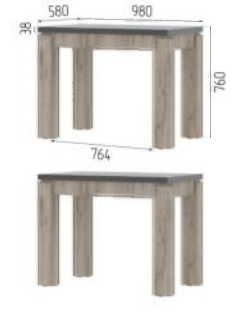

ШК 01 Шкаф
ШхВхГ 502x2000x500 мм

СТА 02 Стелаж
ШхВхГ 350x2000x500 мм

ВШ 01 Вешалка
ШхВхГ 1002x2000x500 мм

Прихожая готовое решение
ШхВхГ 1000x2000x350 мм

КМ 01 Комод 1002 3 ящика
ШхВхГ 1002x988x450 мм

Стол кухонный
ШхВхГ 980x580x760 мм