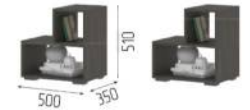

СТА 01 Стелаж
ШхВхГ 500x510x350 мм

ЛДСП Декор «Крафт серый» - это шелковистая, матовая фактура дерева в серо-бежевых тонах, где хорошо отражена текстура древесных волокон с градиентными переходами и глубокими черными трещинами. Материал подчеркивает брутальность коллекции, делая окружающее пространство строгим и солидным.

ЛДСП Декор «Железный камень» - это полная имитация каменной, грубой, брутальной текстуры. В нем слегка переключается текстура штукатурки с приглушенным образом бетона и металла. Темный серо-коричневый оттенок декора «Железный камень» идеально сочетается со всеми древесными декорами.

Наименование	Материал	Вариант исполнения
Корпус	ЛДСП, 16 мм	Крафт серый/Железный камень
Фасад	ЛДСП, 16 мм	Крафт серый/Железный камень
Кромка	ПВХ, 0,4x16 мм	Крафт серый/Железный камень
Задняя стенка/дно ящиков	ЛДВП, 4 мм	Белый
Зеркало	Еврокромка	Серебряное
Стекло	Еврокромка	Прозрачное с фотолечатью
Опора, регулируемая	АВС-пластик, 20 мм	Черный матовый
Подпятник	АВС-пластик	Черный матовый
Крючок	АВС-пластик	Черный матовый
Ручка, 128мм	АВС-пластик	Черный матовый
Подвес	Сталь	Хром
Направляющие шариковые	Сталь	Хром
Штанга, 25мм	Сталь	Хром
Евроштанга	Сталь	Хром
Петля 4х-шарнирная, накладная	Сталь	Хром

Подробности уточняйте у Вашего
персонального менеджера!

Ваш **STEND**