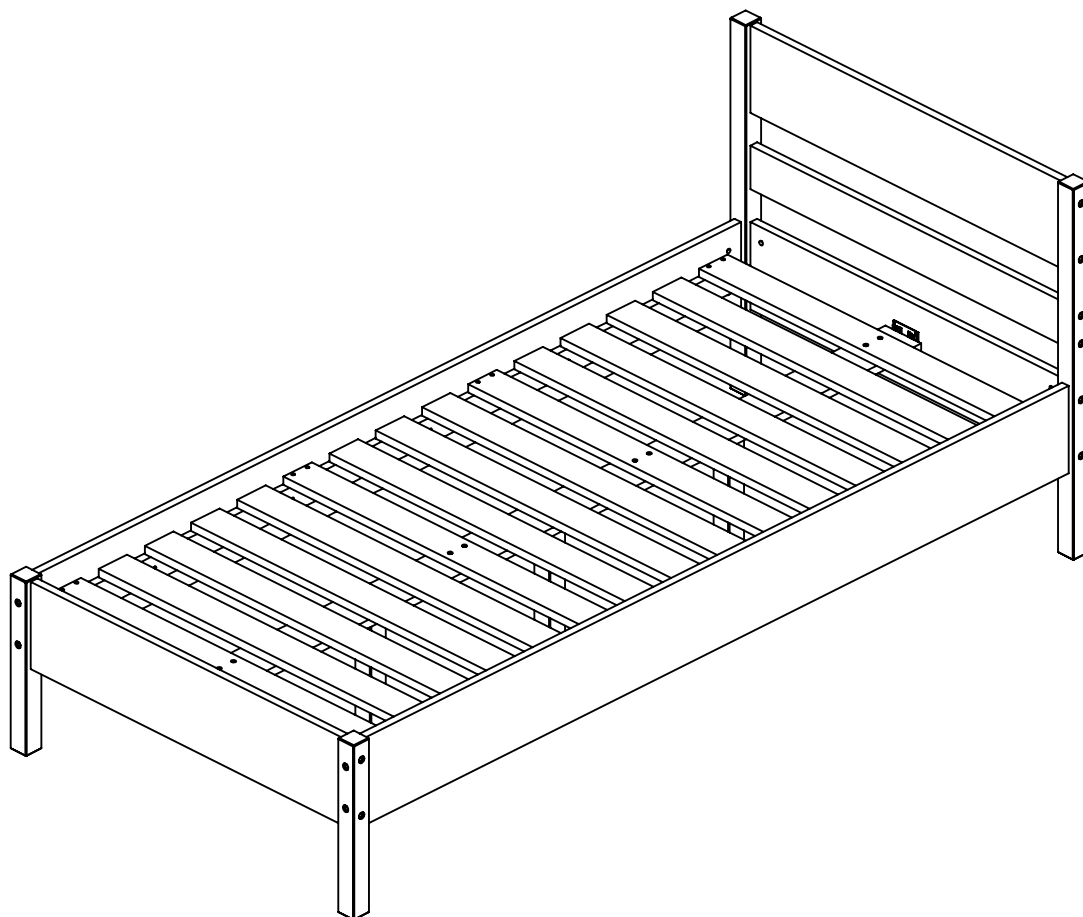

Схема сборки

Кровать Теона 90

Позиция	К-во	Высота	Ширина	Толщина
1	2	1974	200	19
2	2	874	200	19
3	2	45	400	45
4	2	45	850	45
5	1	1984	100	19
6	3	45	295	45
7	1	874	200	19
8	2	1904	60	19
9	4	896	80	19
10	11	896	80	19
11	1	874	100	19

F7x24

F8x24

F9x7

F10x24 (d20)

F11x8 (d14)

F12x2

F13x8

1

2

3

4