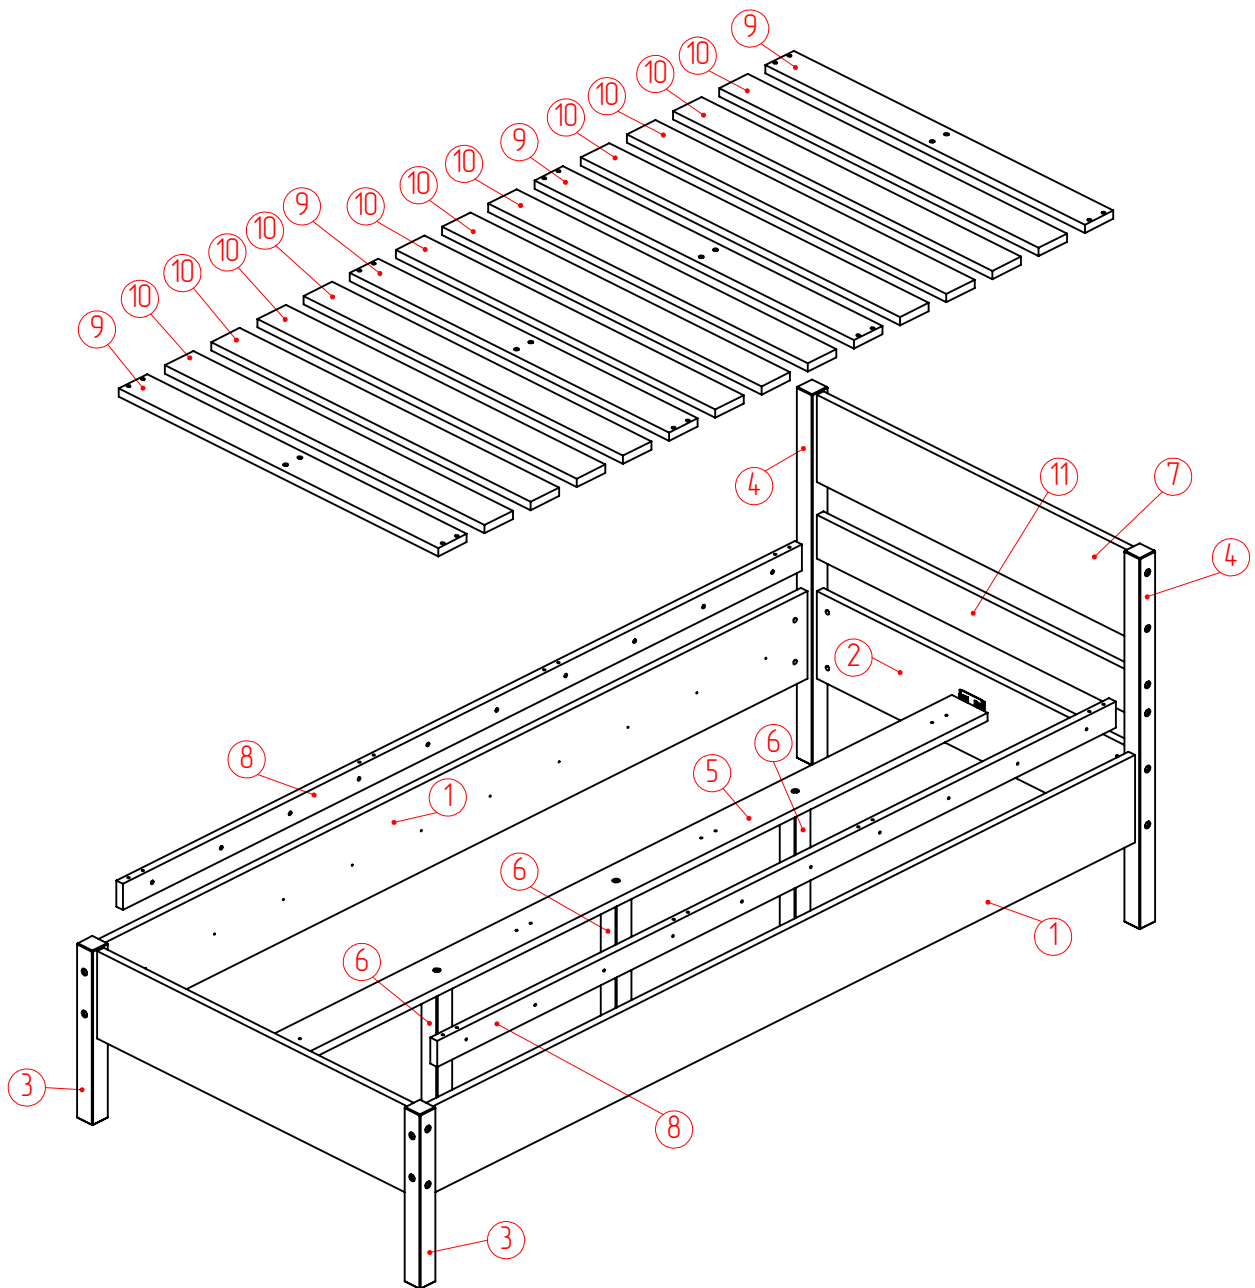

Схема сборки

Кровать Теона 90

Позиция	К-во	Высота	Ширина	Толщина
1	2	1974	200	19
2	2	874	200	19
3	2	45	400	45
4	2	45	850	45
5	1	1984	100	19
6	3	45	295	45
7	1	874	200	19
8	2	1904	60	19
9	4	896	80	19
10	11	896	80	19
11	1	874	100	19

F7x24

F8x24

F9x7

F10x24 (d20)

F11x8 (d14)

F12x2

F13x8

1

2

3

4