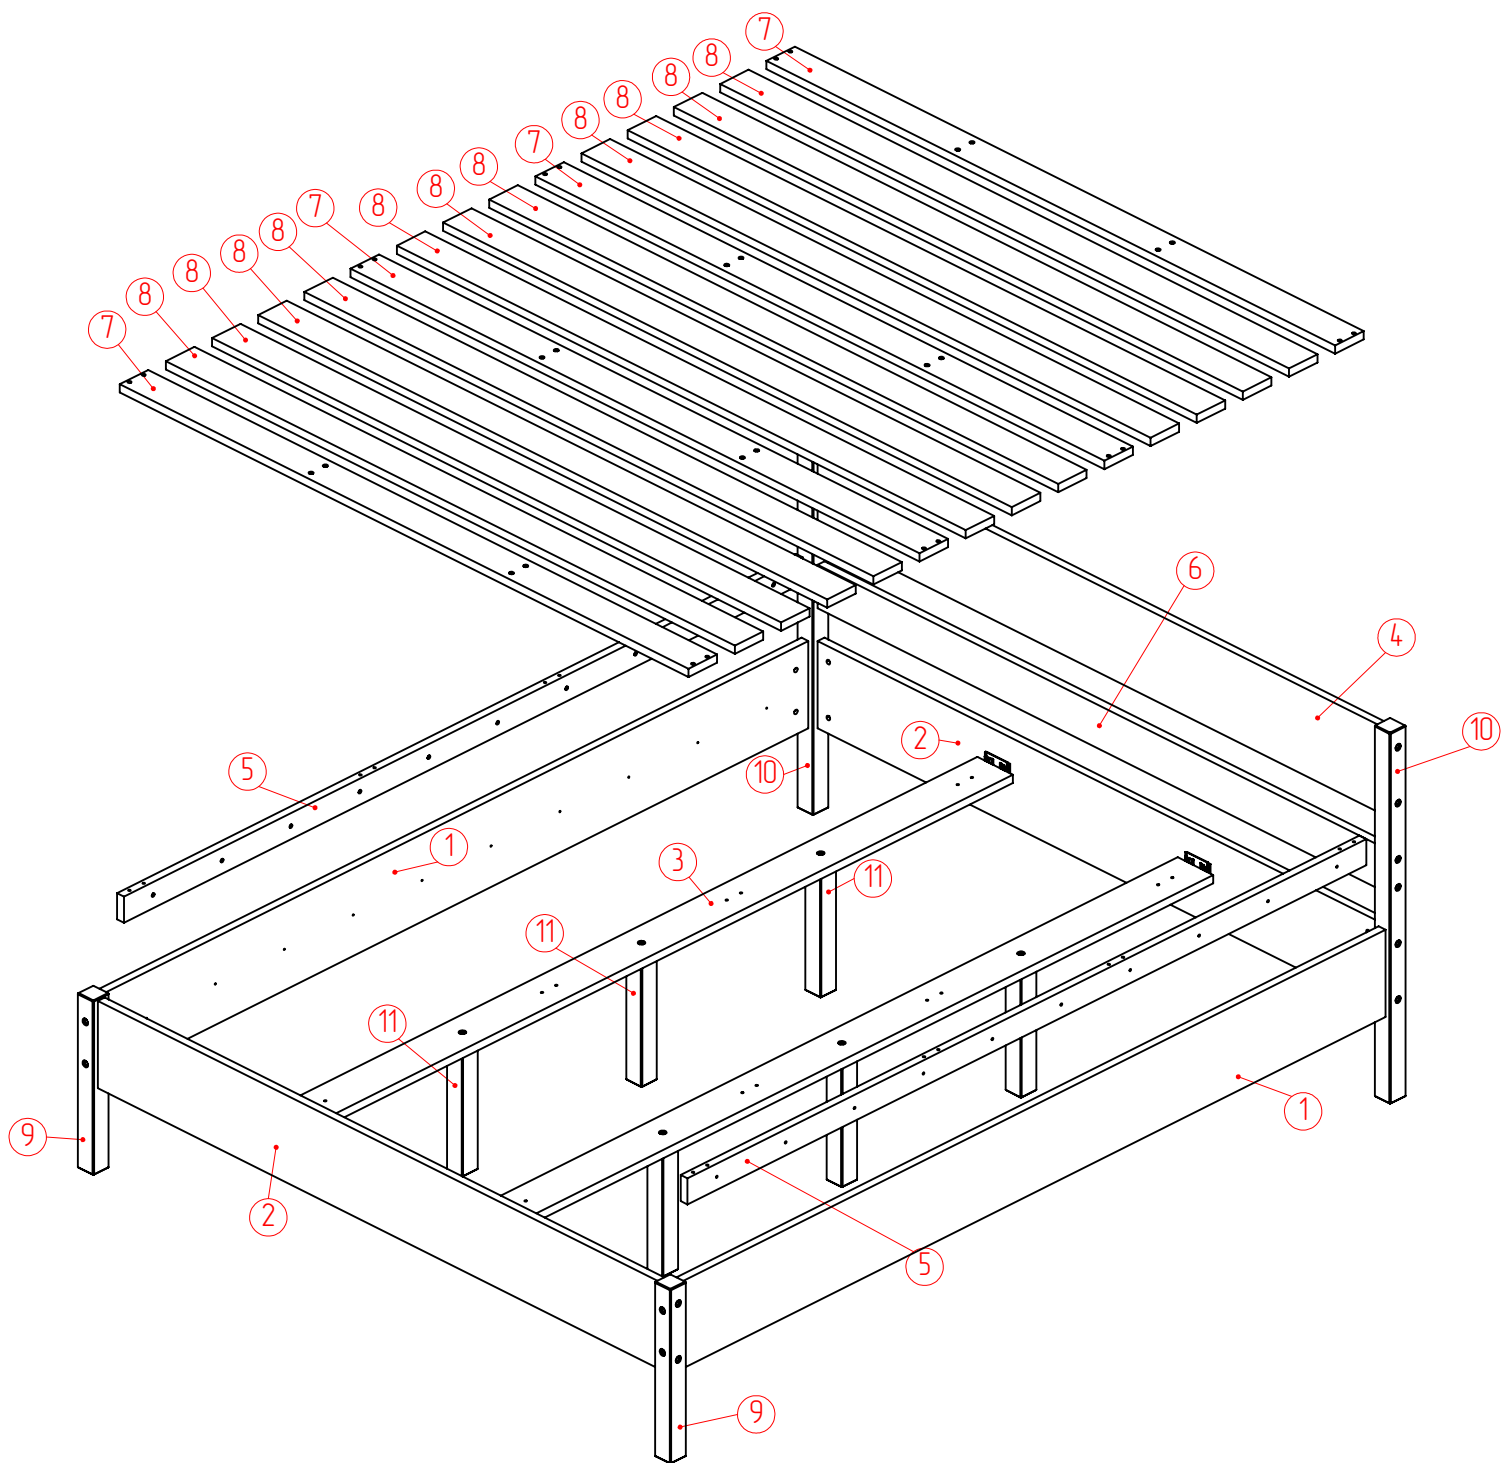

Схема сборки

Кровать Теона 160

Позиция	К-во	Высота	Ширина	Толщина
1	2	1974	200	19
2	2	1574	200	19
3	2	1984	100	19
4	1	1574	200	19
5	2	1904	60	19
6	1	1574	100	19
7	4	1596	80	19
8	11	1596	80	19
9	2	45	400	45
10	2	45	850	45
11	6	45	295	45

F7x24

F8x24

F9x10

F10x24 (d20)

F11x8 (d14)

F12x4

F13x16

1

2

3

4