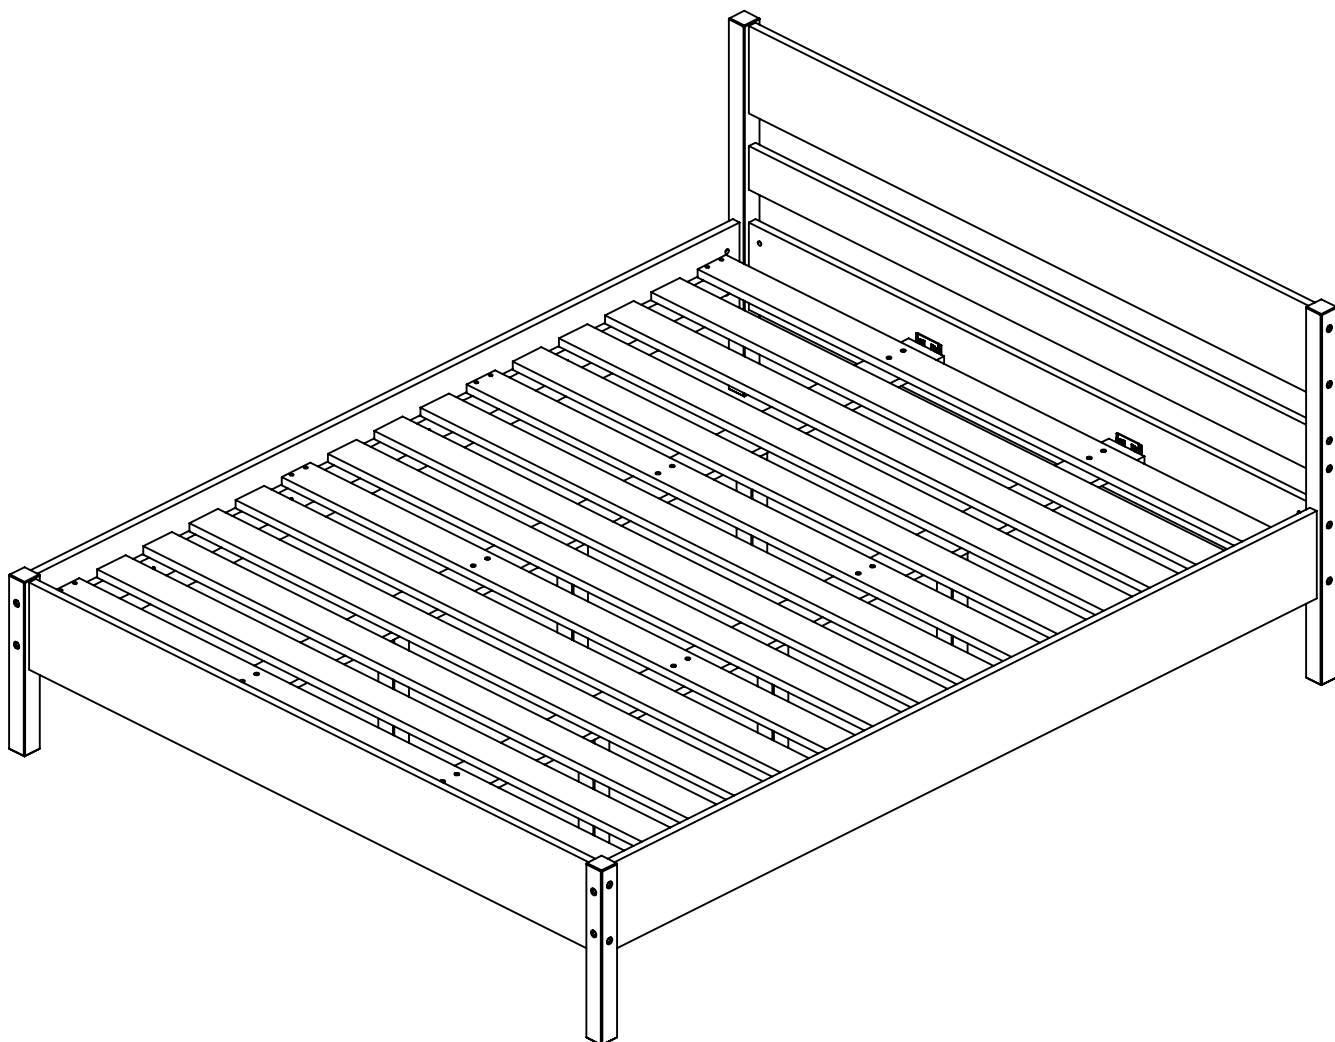

Схема сборки

Кровать Теона 160

Позиция	К-во	Высота	Ширина	Толщина
1	2	1974	200	19
2	2	1574	200	19
3	2	1984	100	19
4	1	1574	200	19
5	2	1904	60	19
6	1	1574	100	19
7	4	1596	80	19
8	11	1596	80	19
9	2	45	400	45
10	2	45	850	45
11	6	45	295	45

F7x24

F8x24

F9x10

F10x24 (d20)

F11x8 (d14)

F12x4

F13x16

1

2

3

4