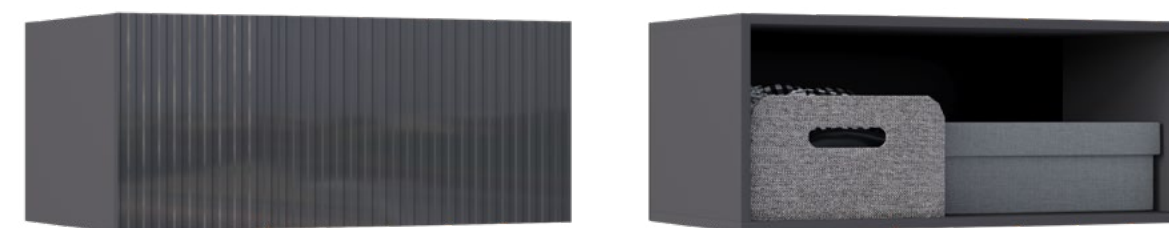

Тумба навесная №1
800x330x442 мм