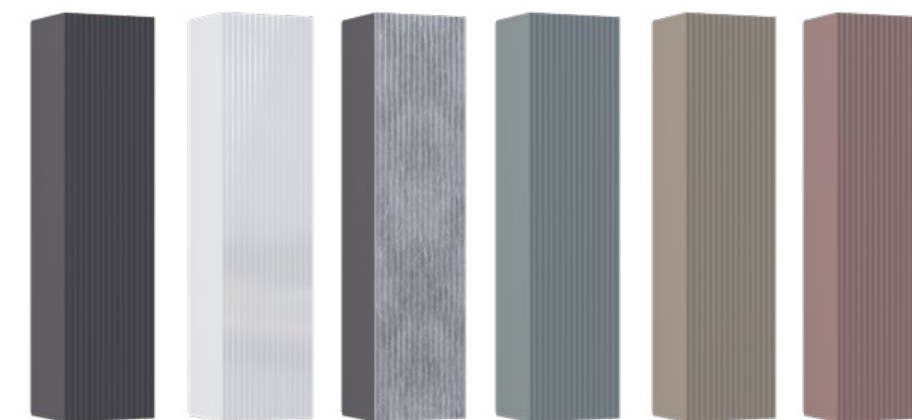

ГОСТИНАЯ ОЛИВИЯ

Шкаф
(ШхВхГ) 836x2227x426 мм