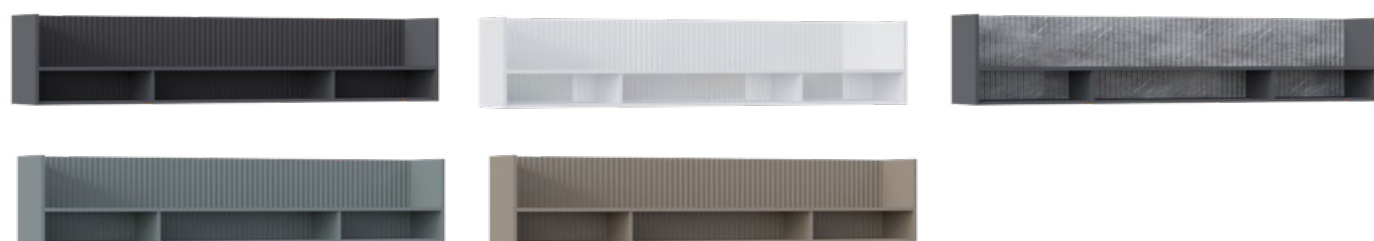

Шкаф навесной малый
400x400x346 мм