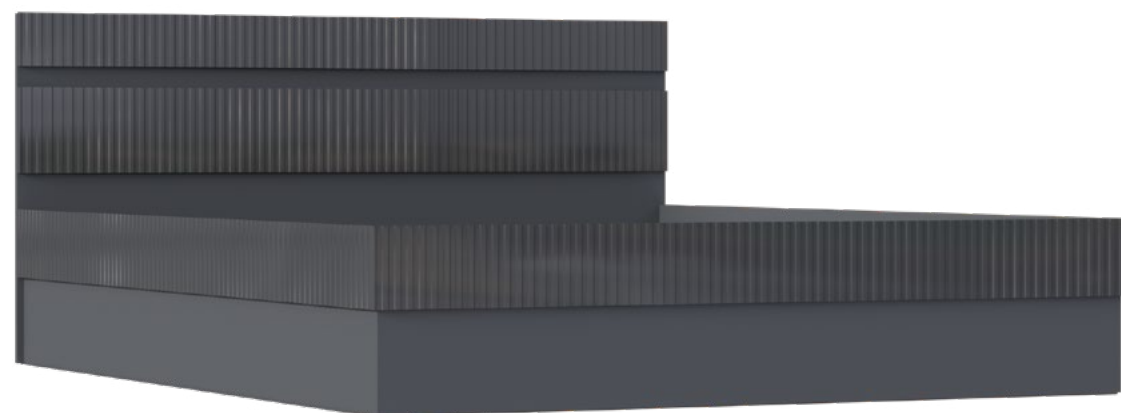

Кровать
1674x800x2053 мм
сп.м. 1642x2021 мм