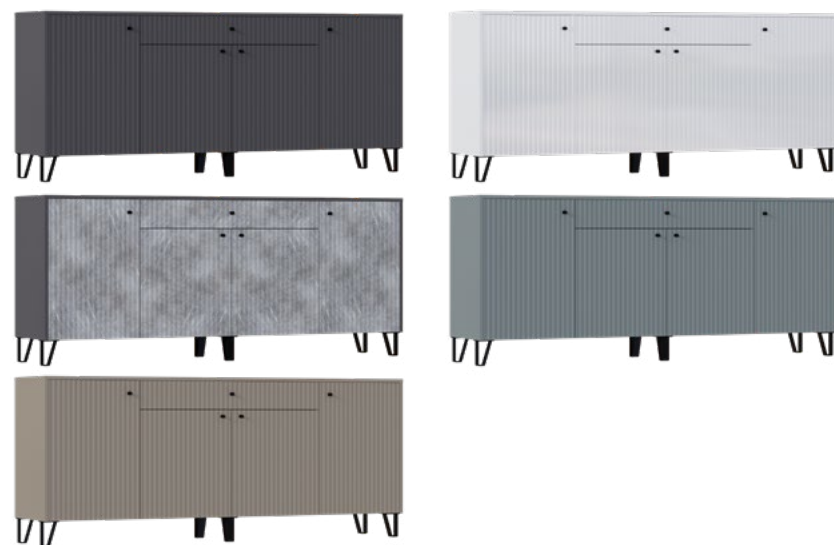

Полка навесная
(ШxВxГ) 1966x380x298 мм

Комод
(ШхВхГ) 2000x830x426 мм