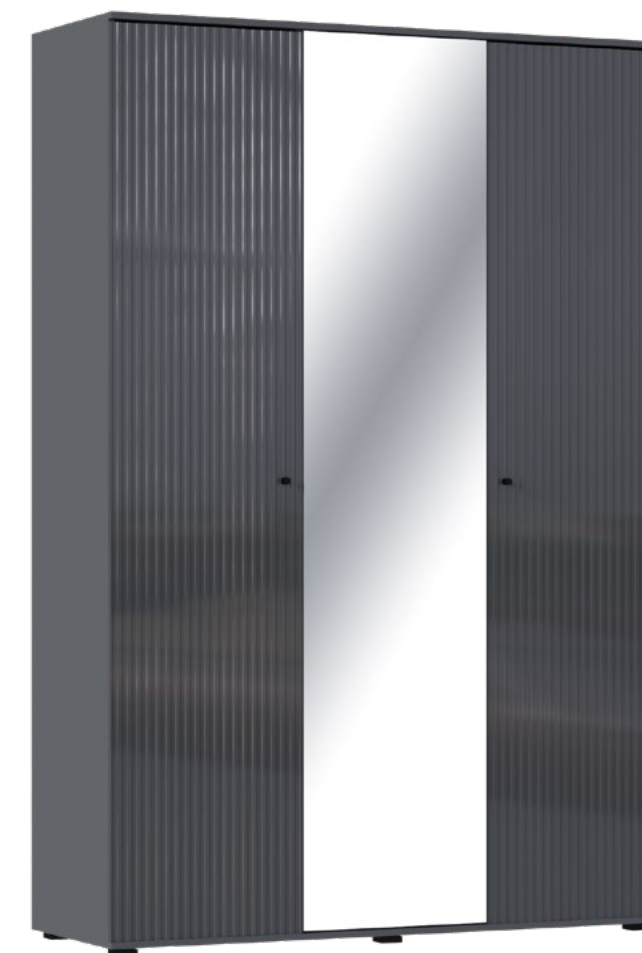

Шкаф 3-ств.
2216x1500x524 мм