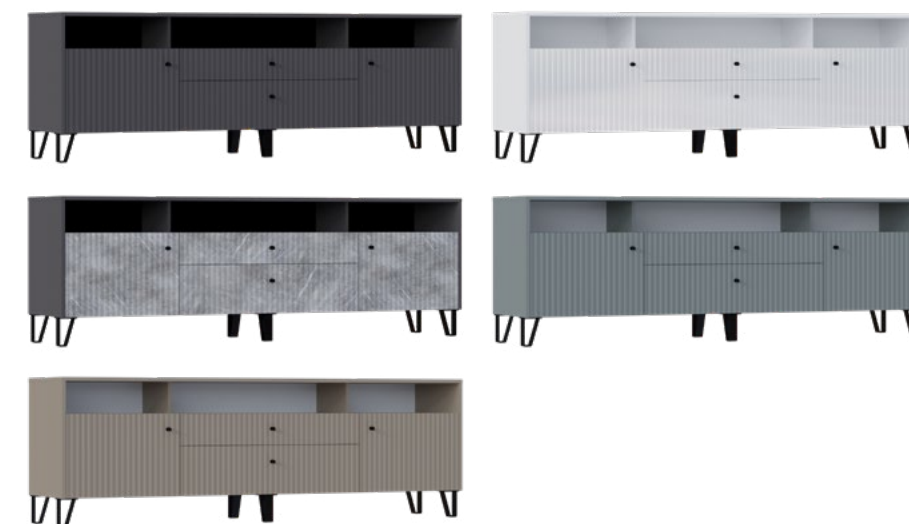

\* в сочетании Шарли пинк/Розовый антик доступны модули:  
- тумба навесная №1,  
- шкаф навесной большой,  
- шкаф навесной малый

ГОСТИНАЯ **ОЛИВИЯ**

**МИФ**  
МЕБЕЛЬНАЯ КОМПАНИЯ

**Полка навесная**  
(ШxВxГ) 1966x380x298 мм

**Тумба навесная №2**  
800x330x346 мм

**Комод**  
(ШхВхГ) 2000x830x426 мм

**Тумба ТВ малая**  
(ШхВхГ) 1600x460x442 мм

**Тумба ТВ**  
(ШхВхГ) 2000x668x426 мм

Обращаем Ваше внимание, что в цветовом сочетании **Шарли пинк/Розовый антик** доступно только 3 модуля:

**Шкаф навесной большой**  
400x1636x346 мм

**Тумба навесная №1**  
800x330x442 мм

**Шкаф навесной малый**  
400x400x346 мм

Модуль **Полка малая** доступен в 3х цветовых сочетаниях:

ЛДСП Графит

ЛДСП Белый

ЛДСП  
Сумеречный голубой/  
Розовый антик