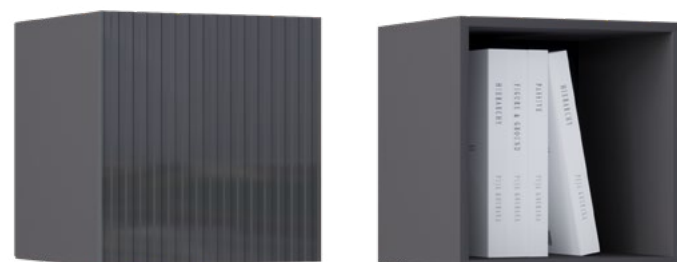

Шкаф навесной малый
400x400x346 мм