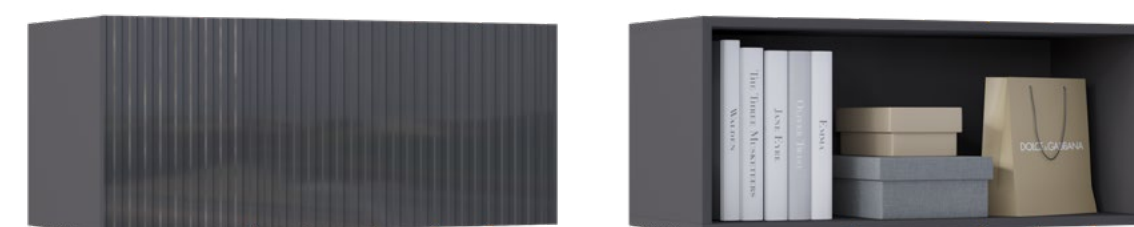

Шкаф навесной малый
400x400x346 мм