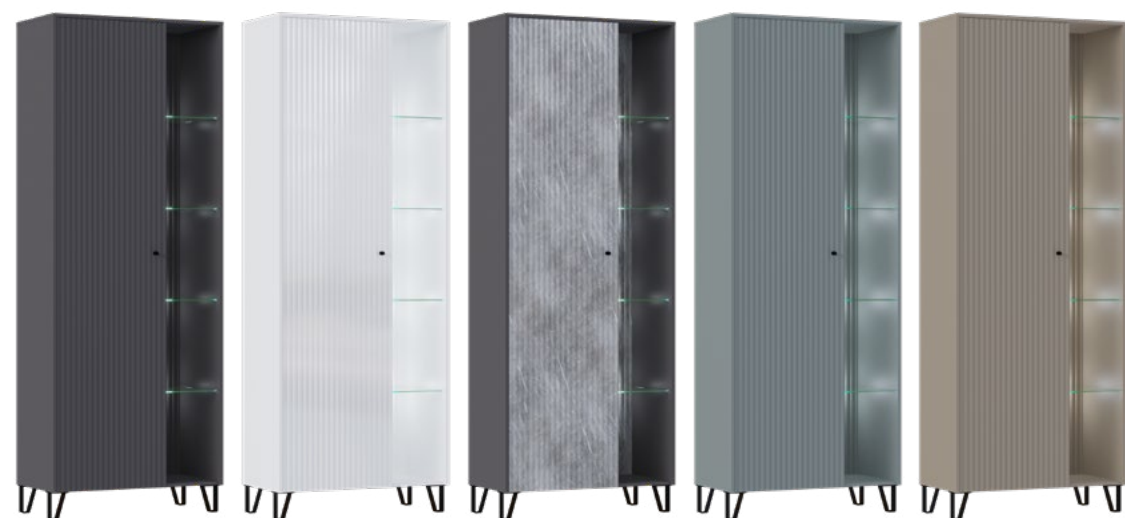

ГОСТИНАЯ ОЛИВИЯ

Шкаф
(ШхВхГ) 836x2227x426 мм