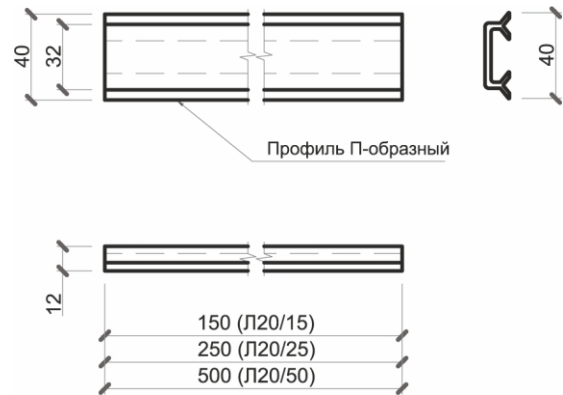

Крепление Т-55 (консольное)

Крепление Л20/15, Л20/25, Л20/50 (на любую опорную поверхность)

Крепление КП (поворотное)

Крепление КПГ (поворотное)

Крепление КПУ-25 (на трос)

Крепление станочное (гибкое; для ДКУ 01-9)