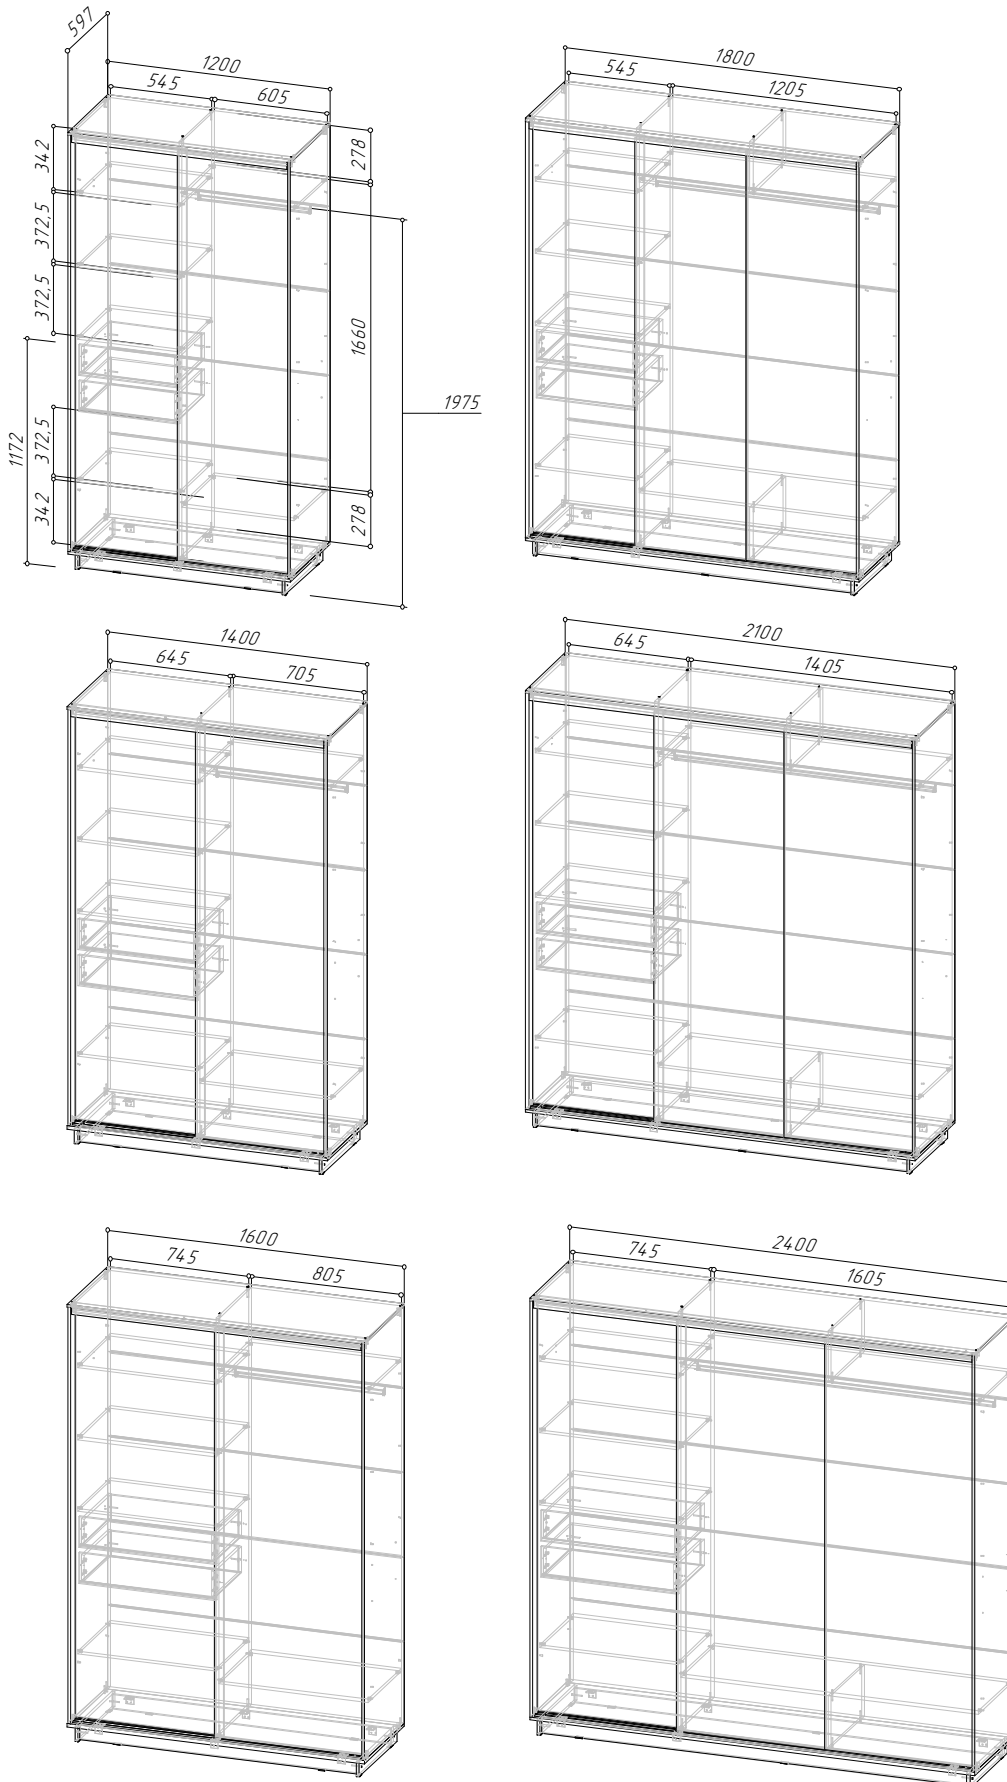

Габаритные размеры