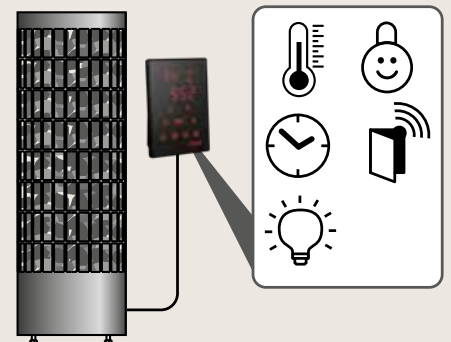

ВРУЧНУЮ

Этот способ – самый простой. Управление осуществляется с передней панели каменки через ручной термостат и путем регулировки таймера.

Функции:

- Регулировка температуры печи-каменки
- Регулировка времени работы
- Отложенное включение (макс. 8 ч)

С ПУЛЬТА УПРАВЛЕНИЯ

Каменку Harvia модели «Е» необходимо снабдить отдельным блоком управления марки Harvia. Блок питания печи-каменки оснащен панелью с сенсорным экраном, с которой можно регулировать работу не только самой каменки, но и других устройств в сауне. Набор функций варьируется в зависимости от блока управления.

Функции:

- Регулировка температуры печи-каменки
- Регулировка времени работы
- Регулировка подсветки
- Регулировка вентиляции
- Блокировка от детей
- Недельный таймер
- Блокировка с использованием PIN-кода
- Дистанционный запуск
- Защитный выключатель на двери
- Сенсорный экран

ПАНЕЛЬ УПРАВЛЕНИЯ

В моделях ХЕ блок питания встроен в каменку, и управление осуществляется с панели Harvia Xenio. С панели управления можно регулировать также работу других устройств сауны, например подсветки и устройств обеспечения безопасности.

Функции:

- Регулировка температуры печи-каменки
- Регулировка времени работы
- Регулировка подсветки
- Блокировка от детей
- Защитный выключатель на двери
- Возможность дистанционного управления (необходимо подключить функцию запуска с мобильного устройства, также требуется отдельное защитное устройство)