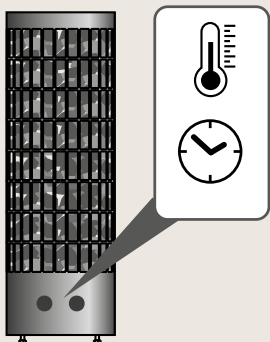

Три способа управления каменкой

Широкая линейка Harvia Cilindro дает возможность выбрать способ управления каменкой, который будет удобен именно вам. Классическая печь-каменка с простым ручным управлением, которое осуществляется с передней панели путем регулировки термостата и таймера. Каменка модели «Е» совместима с блоками управления Harvia, которые допускают универсальное использование каменки в соответствии с вашими потребностями. Каменка модели ХЕ легко устанавливается и оснащена полностью обновленной панелью управления Harvia Xenio, с которой можно контролировать не только работу самой каменки, но и регулировать другие ее функции. Панель управления можно смонтировать по-разному: например, закрепить на стене или встроить в стену. Благодаря этому каменку без труда можно встроить в полки.

Harvia Xenio
панель управления
**Новый способ
управления**

Следующие функции имеются в блоке Harvia C170VKK.