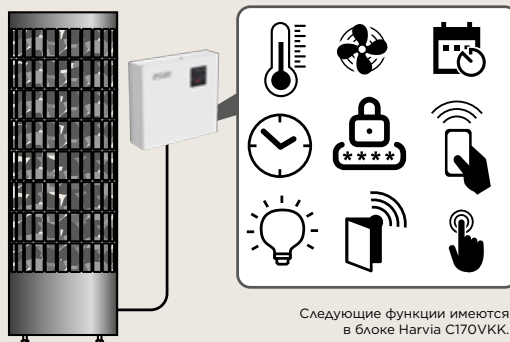

Три способа управления каменкой

Широкая линейка Harvia Cilindro дает возможность выбрать способ управления каменкой, который будет удобен именно вам. Классическая печь-каменка с простым ручным управлением, которое осуществляется с передней панели путем регулировки термостата и таймера. Каменка модели «Е» совместима с блоками управления Harvia, которые допускают универсальное использование каменки в соответствии с вашими потребностями. Каменка модели ХЕ легко устанавливается и оснащена полностью обновленной панелью управления Harvia Xenio, с которой можно контролировать не только работу самой каменки, но и регулировать другие ее функции. Панель управления можно смонтировать по-разному: например, закрепить на стене или встроить в стену. Благодаря этому каменку без труда можно встроить в полки.

Harvia Xenio
панель управления
**Новый способ
управления**

Следующие функции имеются в блоке Harvia C170VKK.