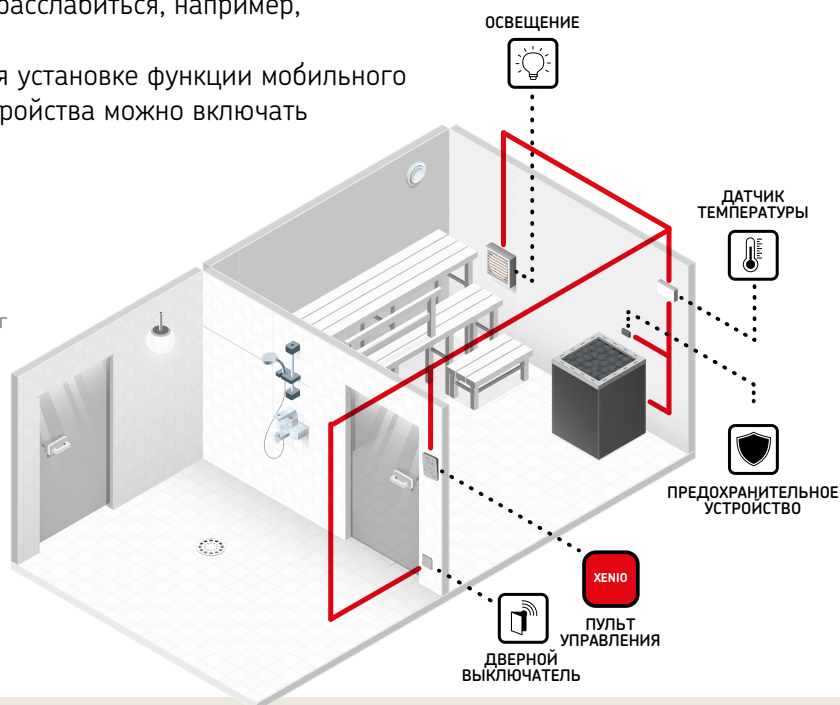

Благодаря элегантной настенной сенсорной панели управлять сауной очень просто. Сауна будет готова именно тогда, когда это необходимо.

- Включение и выключение каменки из любого места.
- Регулировка температуры сауны с точностью до градуса, равномерное и сбалансированное тепло.
- Возможность настройки освещения сауны.
- Таймер нагрева сауны в нужное время, чтобы расслабиться, например, после пробежки.
- Функция дистанционной активации. Благодаря установке функции мобильного включения Harvia и отдельного защитного устройства можно включать сауну в любом месте и в любое время.

⚡ 7–9 кВт   📦 6–14 м³   🪨 90 кг

Модели: PC70XE, PC90XE
Размеры: ширина 320 мм, глубина 320 мм, высота 930 мм, вес 10 кг