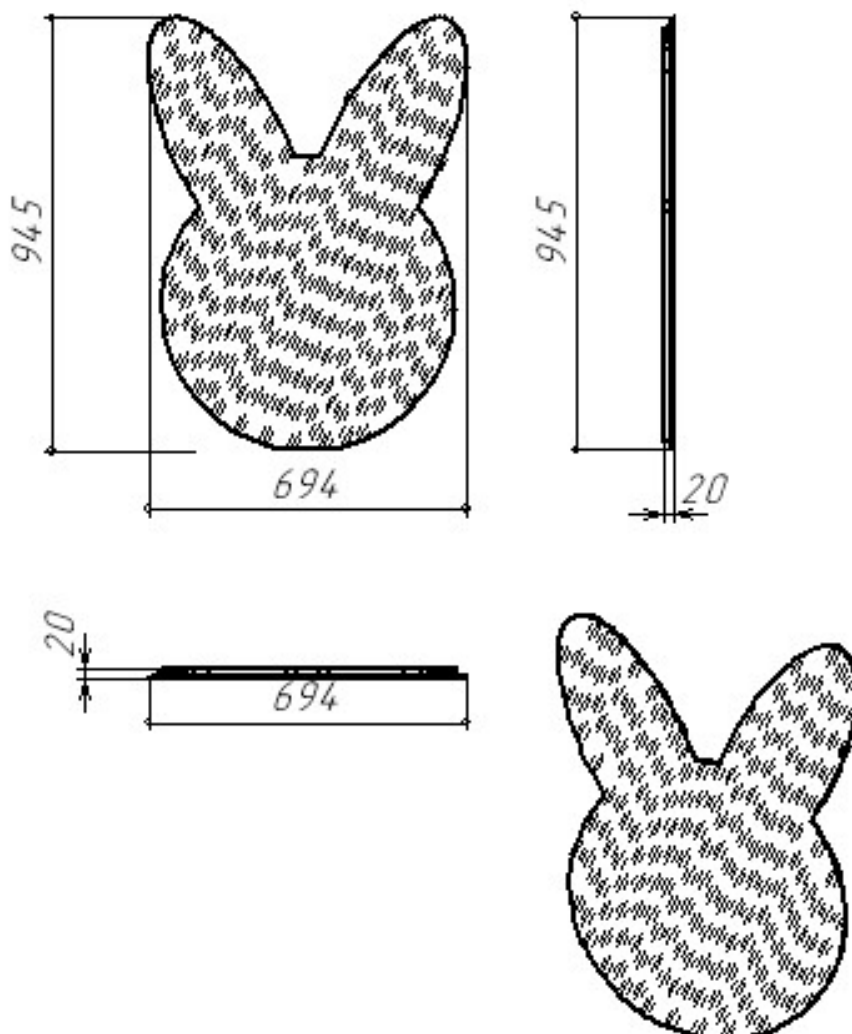

11. Описание конструкции «ДЖЕРСИ Зеркало ЗН-002 ЗАЙКА »:

Габарит ДЖЕРСИ Зеркало ЗН-002 ЗАЙКА – Д.694 х В.945 х Г.20 мм.

- На фрезерованную деталь МДФ в пленке ПВХ наклеено зеркало фигурное (размер 694 х 945 мм), в виде головы ЗАЙКИ, при помощи белого двухстороннего скотча и клея-герметика силиконового.
- По окружности щита МДФ установлена светодиодная лента герметичная RTW-SE-A60-8mm 12V Cool 10K (4.8 W/m, IP65, 2835, 5m) (016836(2)). В выемку в щите на скотч двухсторонний закреплен блок питания. Зеркало оснащено: PRZ-2M-PC1-BIALY Проводом с вилкой 2м 2х0,75mm² с ручным выключателем белым.
- Зеркало крепится на стену при помощи навесов врезной нерег.+ дюбель 8*50мм + крюк 6*60мм.

- **Технические характеристики:**
- Категория товара – Зеркало навесное.
- Длина изделия – 694 мм.
- Высота изделия – 945 мм.
- Глубина изделия – 20 мм.
- Материал щита под зеркало – МДФ 16мм.
- Зеркало фигурное
- Вес – 26 кг.
- Объем – 0,05 м³.

Упаковка	Количество	Номер пакета	Содержит фурнитуру	Коробка	Вес (по детали)	Упаковка				Пакет				
						Длина	Ширина	Высота	Объем, м3	Не у_	Длина	Шири_	Высо_	Объем, м3
КАРКАС 1	1,00	1			12,169	1 135	885	50	0,050		1 125	875	40	0,039