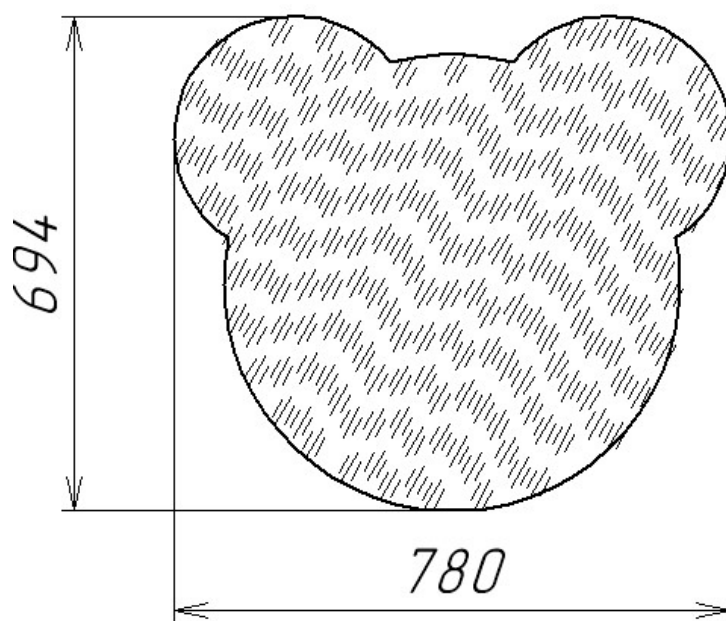

10. Описание конструкции «ДЖЕРСИ Зеркало ЗН-001 МИШКА »:

Габарит ДЖЕРСИ Зеркало ЗН-001 МИШКА – Д.780 x В.694 x Г.20 мм.

- На фрезерованную деталь МДФ в пленке ПВХ наклеено зеркало фигурное (размер 780 x 694 мм), в виде головы МИШКИ, при помощи белого двухстороннего скотча и клея-герметика силиконового.
- По окружности щита МДФ установлена светодиодная лента герметичная RTW-SE-A60-8mm 12V Cool 10K (4.8 W/m, IP65, 2835, 5m) (016836(2)). В выемку в щите на скотч двухсторонний закреплен блок питания. Зеркало оснащено: PRZ-2M-PC1-BIALY Проводом с вилкой 2м 2x0,75mm² с ручным выключателем белым.
- Зеркало крепится на стену при помощи навесов врезной нерег.+ дюбель 8*50мм + крюк 6*60мм.
- **Технические характеристики:**
 - Категория товара – Зеркало навесное.
 - Длина изделия –780 мм.
 - Высота изделия – 694 мм.
 - Глубина изделия – 20 мм.
 - Материал щита под зеркало – МДФ 16мм.

- Зеркало фигурное
- Вес – 22 кг.
- Объем – 0,043 м³.

Упаковка	Количество	Номер пакета	Содержит фурнитуру	Коробка	Вес (по детали)	Упаковка				Пакет			
						Длина	Ширина	Высота	Объем, м3	Не у_	Длина	Шири_	Высо_
КАРКАС 1	1,00	1			10,297	965	885	50	0,043	955	875	40	0,033