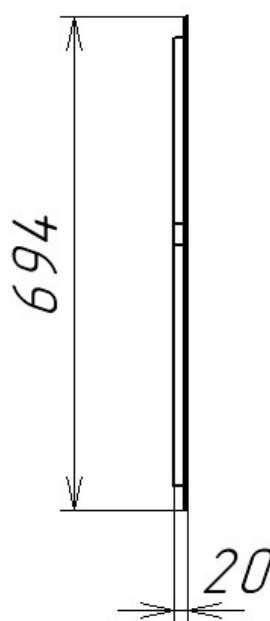

10. Описание конструкции «ДЖЕРСИ Зеркало ЗН-001 МИШКА »:

Габарит ДЖЕРСИ Зеркало ЗН-001 МИШКА – Д.780 x В.694 x Г.20 мм.

- На фрезерованную деталь МДФ в пленке ПВХ наклеено зеркало фигурное (размер 780 x 694 мм), в виде головы МИШКИ, при помощи белого двухстороннего скотча и клея-герметика силиконового.
- По окружности щита МДФ установлена светодиодная лента герметичная RTW-SE-A60-8mm 12V Cool 10K (4.8 W/m, IP65, 2835, 5m) (016836(2)). В выемку в щите на скотч двухсторонний закреплен блок питания. Зеркало оснащено: PRZ-2M-PC1-BIALY Проводом с вилкой 2м 2x0,75mm² с ручным выключателем белым.
- Зеркало крепится на стену при помощи навесов врезной нерег.+ дюбель 8*50мм + крюк 6*60мм.
- **Технические характеристики:**
 - Категория товара – Зеркало навесное.
 - Длина изделия –780 мм.
 - Высота изделия – 694 мм.
 - Глубина изделия – 20 мм.
 - Материал щита под зеркало – МДФ 16мм.

- Зеркало фигурное
- Вес – 22 кг.
- Объем – 0,043 м³.

Упаковка	Количество	Номер пакета	Содержит фурнитуру	Коробка	Вес (по детали)	Упаковка				Пакет			
						Длина	Ширина	Высота	Объем, м3	Не у_	Длина	Шири_	Высо_
КАРКАС 1	1,00	1			10,297	965	885	50	0,043	955	875	40	0,033