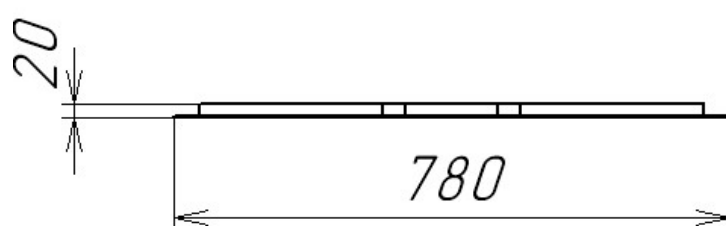

10. Описание конструкции «ДЖЕРСИ Зеркало ЗН-001 МИШКА »:

Габарит ДЖЕРСИ Зеркало ЗН-001 МИШКА – Д.780 x В.694 x Г.20 мм.

- На фрезерованную деталь МДФ в пленке ПВХ наклеено зеркало фигурное (размер 780 x 694 мм), в виде головы МИШКИ, при помощи белого двухстороннего скотча и клея-герметика силиконового.
- По окружности щита МДФ установлена светодиодная лента герметичная RTW-SE-A60-8mm 12V Cool 10K (4.8 W/m, IP65, 2835, 5m) (016836(2)). В выемку в щите на скотч двухсторонний закреплен блок питания. Зеркало оснащено: PRZ-2M-PC1-BIALY Проводом с вилкой 2м 2x0,75mm² с ручным выключателем белым.
- Зеркало крепится на стену при помощи навесов врезной нерег.+ дюбель 8*50мм + крюк 6*60мм.
- **Технические характеристики:**
 - Категория товара – Зеркало навесное.
 - Длина изделия –780 мм.
 - Высота изделия – 694 мм.
 - Глубина изделия – 20 мм.
 - Материал щита под зеркало – МДФ 16мм.

- Зеркало фигурное
- Вес – 22 кг.
- Объем – 0,043 м³.

Упаковка	Количество	Номер пакета	Содержит фурнитуру	Коробка	Вес (по детали)	Упаковка				Пакет			
						Длина	Ширина	Высота	Объем, м3	Не у_	Длина	Шири_	Высо_
КАРКАС 1	1,00	1			10,297	965	885	50	0,043	955	875	40	0,033