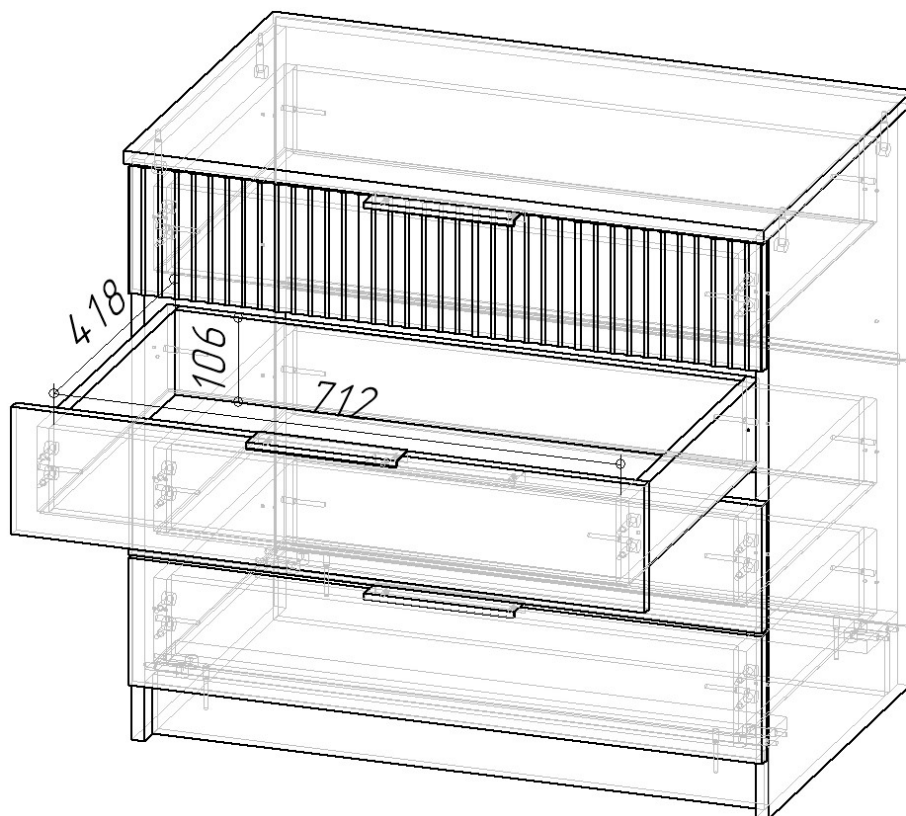

1. Описание конструкции «ДЖЕРСИ Комод КМ-001»:

Габарит ДЖЕРСИ Комода КМ-001 Д.804 x В.746 x Г.514 мм.

«ДЖЕРСИ Комод КМ-001» имеет следующие особенности:

- ДЖЕРСИ Комод КМ-001 выпускается в одном сочетании цветов корпуса и фасада:
- Корпус - Шиншилла Серая Фасад МДФ - матовая Скай TS 841-SFT (GREENWOOD)
- В ДЖЕРСИ Комоде КМ-001 4 ящика, оснащенных направляющими полного выдвижения – шариковые 450 мм (35мм) нагрузка на пару направляющих – 10 кг с учетом веса ящика.
- Фасад верхнего ящика МДФ в пленке ПВХ, с фрезеровкой. Остальные фасады ЛДСП в кромке 2 мм.
- Опора комода – подпятник-гвоздь белый.
- Задняя стенка – ХДФ, набивная, состоит из 2х частей. Крышка комода имеет выборку для перекрытия торцевой стороны задней стенки.
- Полезный объём ящиков ДЖЕРСИ Комода КМ-001 Д.712 x В.106 x Г.418 мм.

- Фасады ящиков накладные, открывание при помощи ручек.

Комод необходимо крепить к стене при помощи навеса уголок с накл.(35x45x50)+Дюб.8*50мм + шуруп (345,AA,01 P1S) 6*60мм

**Технические характеристики:**

Категория товара – Комод.

Длина изделия – 804 мм.

Высота изделия – 746 мм.

Глубина изделия – 514 мм.

Материал фасада – МДФ 16 мм в пленке ПВХ.

Материал корпуса – ЛДСП 16мм.

Вес – 38 кг.

Объем – 0,089 м³.

Исходные комплектующие (3 поз.)		Дополнительно		Состав упаковок		Схема сборки		Имена файлов		Сверловка		Кромка		Настройки выгрузки csv	
Действия															
	Упаковка	Количество	Номер пакета	Содержит фурнитур	Коробка	Вес (по деталям)	Упаковка				Пакет				
							Длина	Шири..	Высо..	Объем, м3	Не уч..	Длина	Ширина	Высота	Объем, м3
	ФАСАД 1	1,00	2				810	174	30	0,004		800	164	20	0,003
	КАРКАС 1	1,00	1	✓	✓		980	540	160	0,085		970	530	150	0,077