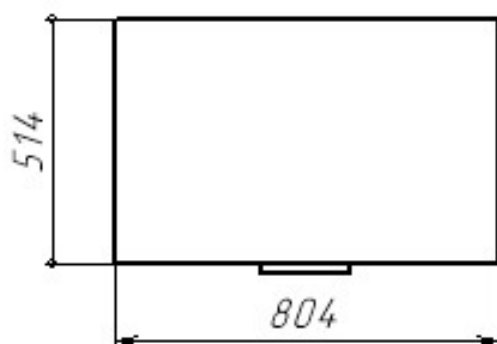

1. Описание конструкции «ДЖЕРСИ Комод КМ-001»:

Габарит ДЖЕРСИ Комода КМ-001 Д.804 x В.746 x Г.514 мм.

«ДЖЕРСИ Комод КМ-001» имеет следующие особенности:

- ДЖЕРСИ Комод КМ-001 выпускается в одном сочетании цветов корпуса и фасада:
- Корпус - Шиншилла Серая Фасад МДФ - матовая Скай TS 841-SFT (GREENWOOD)
- В ДЖЕРСИ Комоде КМ-001 4 ящика, оснащенных направляющими полного выдвижения – шариковые 450 мм (35мм) нагрузка на пару направляющих – 10 кг с учетом веса ящика.
- Фасад верхнего ящика МДФ в пленке ПВХ, с фрезеровкой. Остальные фасады ЛДСП в кромке 2 мм.
- Опора комода – подпятник-гвоздь белый.
- Задняя стенка – ХДФ, набивная, состоит из 2х частей. Крышка комода имеет выборку для перекрытия торцевой стороны задней стенки.
- Полезный объём ящиков ДЖЕРСИ Комода КМ-001 Д.712 x В.106 x Г.418 мм.

- Фасады ящиков накладные, открывание при помощи ручек.

Комод необходимо крепить к стене при помощи навеса уголок с накл.(35x45x50)+Дюб.8*50мм + шуруп (345,AA,01 P1S) 6*60мм

**Технические характеристики:**

Категория товара – Комод.

Длина изделия – 804 мм.

Высота изделия – 746 мм.

Глубина изделия – 514 мм.

Материал фасада – МДФ 16 мм в пленке ПВХ.

Материал корпуса – ЛДСП 16мм.

Вес – 38 кг.

Объем – 0,089 м³.

Исходные комплектующие (3 поз.)		Дополнительно		Состав упаковок		Схема сборки		Имена файлов		Сверловка		Кромка		Настройки выгрузки csv	
Действия															
	Упаковка	Количество	Номер пакета	Содержит фурнитур	Коробка	Вес (по деталям)	Упаковка				Пакет				
							Длина	Шири..	Высо..	Объем, м3	Не уч..	Длина	Ширина	Высота	Объем, м3
	ФАСАД 1	1,00	2				810	174	30	0,004		800	164	20	0,003
	КАРКАС 1	1,00	1	✓	✓		980	540	160	0,085		970	530	150	0,077