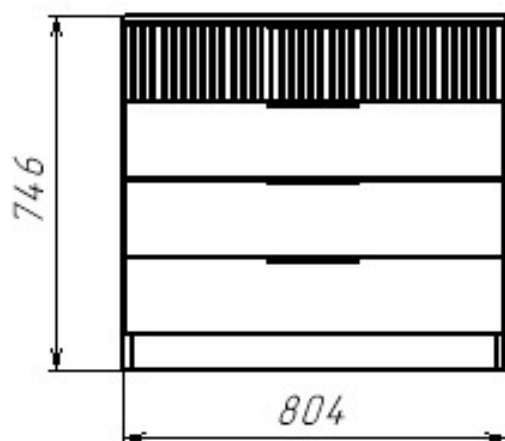

1. Описание конструкции «ДЖЕРСИ Комод КМ-001»:

Габарит ДЖЕРСИ Комода КМ-001 Д.804 x В.746 x Г.514 мм.

«ДЖЕРСИ Комод КМ-001» имеет следующие особенности:

- ДЖЕРСИ Комод КМ-001 выпускается в одном сочетании цветов корпуса и фасада:
- Корпус - Шиншилла Серая Фасад МДФ - матовая Скай TS 841-SFT (GREENWOOD)
- В ДЖЕРСИ Комоде КМ-001 4 ящика, оснащенных направляющими полного выдвижения – шариковые 450 мм (35мм) нагрузка на пару направляющих – 10 кг с учетом веса ящика.
- Фасад верхнего ящика МДФ в пленке ПВХ, с фрезеровкой. Остальные фасады ЛДСП в кромке 2 мм.
- Опора комода – подпятник-гвоздь белый.
- Задняя стенка – ХДФ, набивная, состоит из 2х частей. Крышка комода имеет выборку для перекрытия торцевой стороны задней стенки.
- Полезный объём ящиков ДЖЕРСИ Комода КМ-001 Д.712 x В.106 x Г.418 мм.

- Фасады ящиков накладные, открывание при помощи ручек.

Комод необходимо крепить к стене при помощи навеса уголок с накл.(35x45x50)+Дюб.8*50мм + шуруп (345,AA,01 P1S) 6*60мм

**Технические характеристики:**

Категория товара – Комод.

Длина изделия – 804 мм.

Высота изделия – 746 мм.

Глубина изделия – 514 мм.

Материал фасада – МДФ 16 мм в пленке ПВХ.

Материал корпуса – ЛДСП 16мм.

Вес – 38 кг.

Объем – 0,089 м³.

Исходные комплектующие (3 поз.)		Дополнительно		Состав упаковок		Схема сборки		Имена файлов		Сверловка		Кромка		Настройки выгрузки csv	
Действия															
	Упаковка	Количество	Номер пакета	Содержит фурнитур	Коробка	Вес (по деталям)	Упаковка				Пакет				
							Длина	Шири..	Высо..	Объем, м3	Не уч..	Длина	Ширина	Высота	Объем, м3
	ФАСАД 1	1,00	2				810	174	30	0,004		800	164	20	0,003
	КАРКАС 1	1,00	1	✓	✓		980	540	160	0,085		970	530	150	0,077