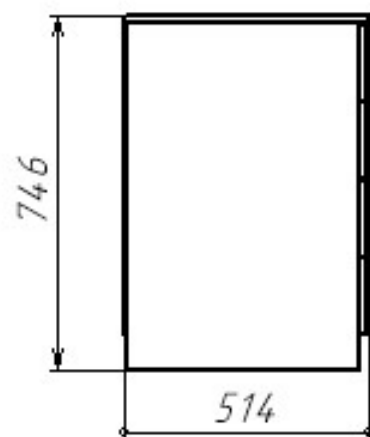

1. Описание конструкции «ДЖЕРСИ Комод КМ-001»:

Габарит ДЖЕРСИ Комода КМ-001 Д.804 x В.746 x Г.514 мм.

«ДЖЕРСИ Комод КМ-001» имеет следующие особенности:

- ДЖЕРСИ Комод КМ-001 выпускается в одном сочетании цветов корпуса и фасада:
- Корпус - Шиншилла Серая Фасад МДФ - матовая Скай TS 841-SFT (GREENWOOD)
- В ДЖЕРСИ Комоде КМ-001 4 ящика, оснащенных направляющими полного выдвижения – шариковые 450 мм (35мм) нагрузка на пару направляющих – 10 кг с учетом веса ящика.
- Фасад верхнего ящика МДФ в пленке ПВХ, с фрезеровкой. Остальные фасады ЛДСП в кромке 2 мм.
- Опора комода – подпятник-гвоздь белый.
- Задняя стенка – ХДФ, набивная, состоит из 2х частей. Крышка комода имеет выборку для перекрытия торцевой стороны задней стенки.
- Полезный объём ящиков ДЖЕРСИ Комода КМ-001 Д.712 x В.106 x Г.418 мм.

- Фасады ящиков накладные, открывание при помощи ручек.

Комод необходимо крепить к стене при помощи навеса уголок с накл.(35x45x50)+Дюб.8*50мм + шуруп (345,AA,01 P1S) 6*60мм

**Технические характеристики:**

Категория товара – Комод.

Длина изделия – 804 мм.

Высота изделия – 746 мм.

Глубина изделия – 514 мм.

Материал фасада – МДФ 16 мм в пленке ПВХ.

Материал корпуса – ЛДСП 16мм.

Вес – 38 кг.

Объем – 0,089 м³.

Исходные комплектующие (3 поз.)		Дополнительно		Состав упаковок		Схема сборки		Имена файлов		Сверловка		Кромка		Настройки выгрузки csv	
Действия															
	Упаковка	Количество	Номер пакета	Содержит фурнитур	Коробка	Вес (по деталям)	Упаковка				Пакет				
							Длина	Шири..	Высо..	Объем, м3	Не уч..	Длина	Ширина	Высота	Объем, м3
	ФАСАД 1	1,00	2				810	174	30	0,004		800	164	20	0,003
	КАРКАС 1	1,00	1	✓	✓		980	540	160	0,085		970	530	150	0,077