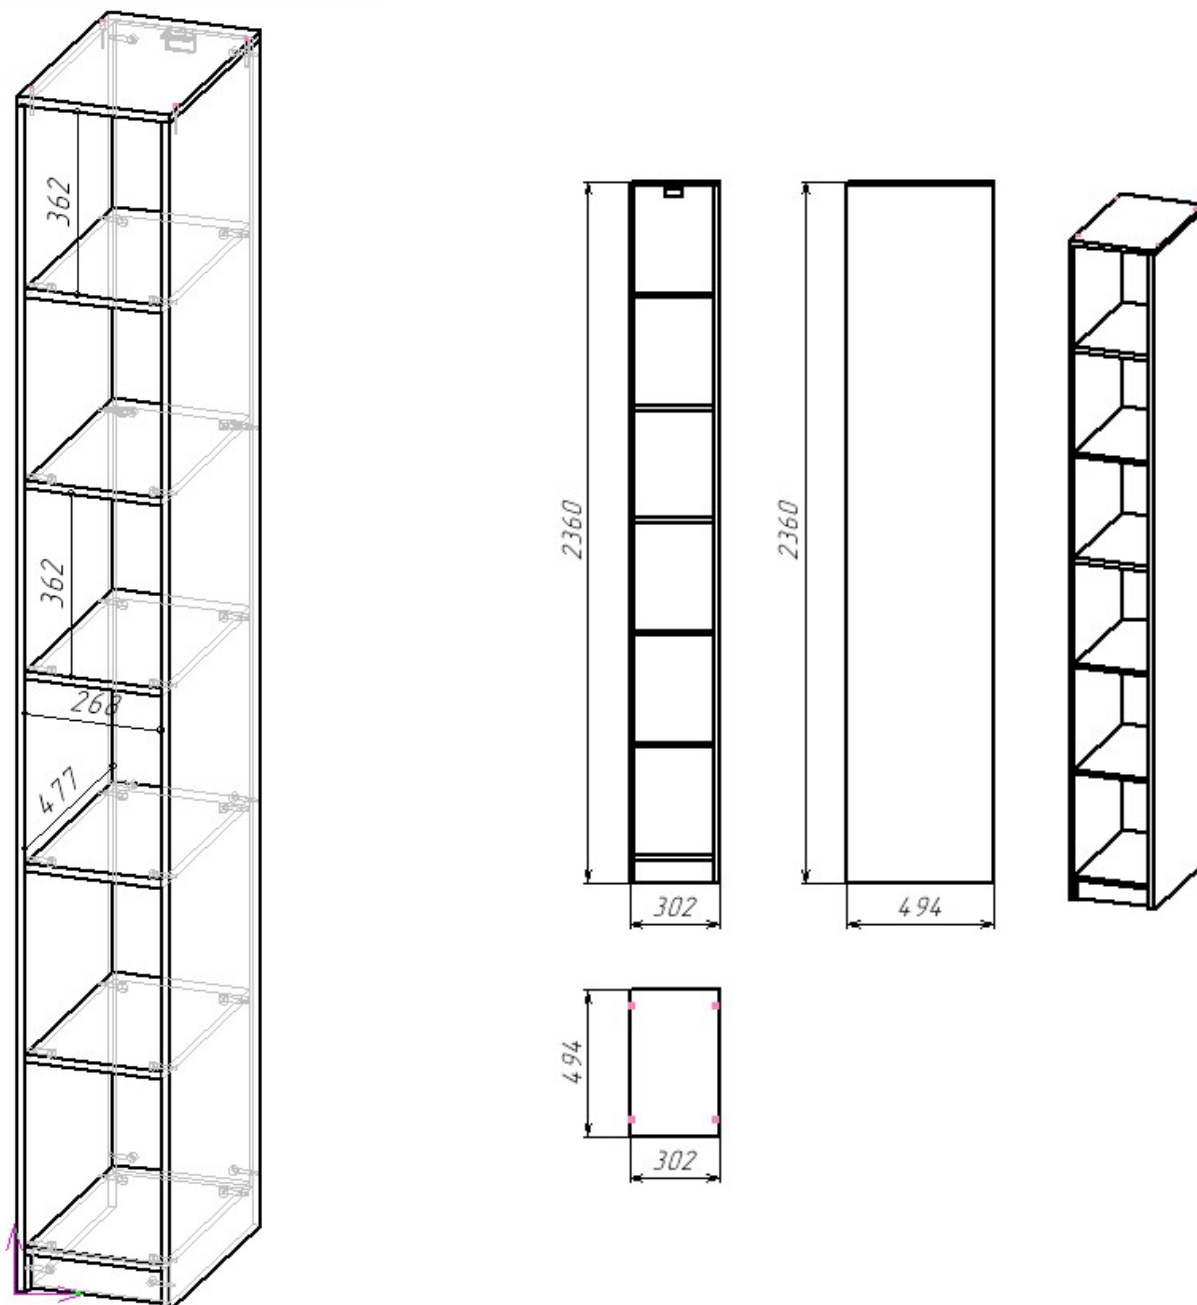

5. Описание конструкции «ДЖЕРСИ Стеллаж СЖ-001 »:

Габарит ДЖЕРСИ Стеллаж СЖ-001 – Д.302 х В.2360 х Г.494 мм.

ДЖЕРСИ Стеллаж СЖ-001 имеет следующие особенности:

- ДЖЕРСИ Стеллаж СЖ-001 выпускается в одном цвете корпуса:

Корпус - Мята.

- Задняя стенка ЛДСП в цвет корпуса.
- Вязки к боковинам крепятся на эксцентриковую стяжку. Максимальная нагрузка на вязку – бкг равномерно распределенной массы.
- Корпус ДЖЕРСИ Стеллаж СЖ-001 вязками поделен на 6 равных частей Д.268 х В.362 х Г.477 мм.
- Опора – подпятник-гвоздь белый.

	Упаковка	Количество	Номер пакета	Содержит фурнитуру	Коробка	Вес (по деталям)	Упаковка				Пакет				
							Длина	Ширина	Высота	Объем, м3	Не учи...	Длина	Ширина	Высота	Объем, м3
карт	КАРКАС 2	1,00	2			11,013	506	315	125	0,020		496	305	115	0,017
карт	КАРКАС 1	1,00	1	✓	✓	35,537	2 490	506	60	0,076		2 480	496	50	0,062

- Стеллаж необходимо крепить к стене при помощи навеса уголок с накл.(35x45x50) + Дюб.8*50мм + шуруп (345, АА,01 Р1S) 6*60мм

- **Технические характеристики:**
- Категория товара – Стеллаж.
- Длина изделия – 302 мм.
- Высота изделия – 2360 мм.
- Глубина изделия – 494 мм.
- Материал корпуса – ЛДСП 16мм.
- Вес – 47 кг.
- Объем – 0,096 м³.