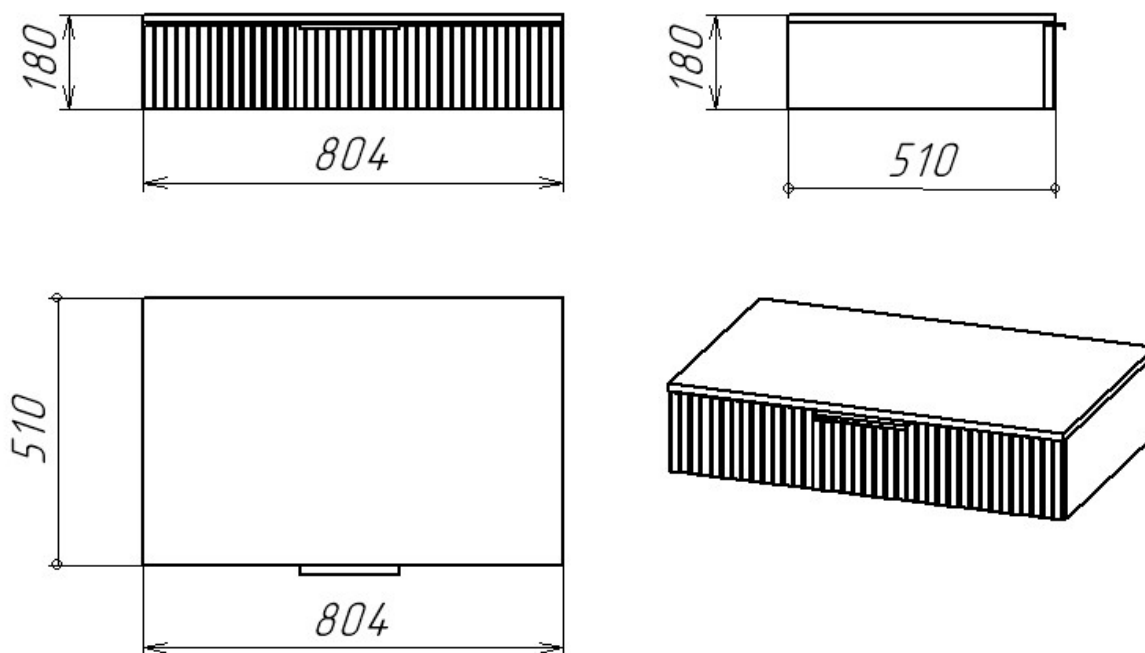

7. Описание конструкции «ДЖЕРСИ Тумба консольная ТМ-001 »:

Габарит ДЖЕРСИ Тумбы консольной ТМ-001 Д.804 х В.180 х Г.510 мм.

«ДЖЕРСИ Тумба консольная ТМ-001» имеет следующие особенности:

- ДЖЕРСИ Тумба консольная ТМ-001 выпускается в одном сочетании цветов корпуса и фасада:
 - Корпус - Шиншилла Серая Фасад МДФ - матовая Скай TS 841-SFT (GREENWOOD)
- В ДЖЕРСИ Тумбе консольной ТМ-001 1 ящик, оснащенный направляющей полного выдвижения –шариковые 400 мм (35мм) нагрузка на пару направляющих – 8 кг с учетом веса ящика.
- Фасад ящика МДФ в пленке ПВХ, с фрезеровкой.
- Навесы тумбы : Навес мебельный ЛЕВЫЙ, белый (146.L000.01)
Навес мебельный ПРАВЫЙ, белый (146.R000.01)
Нагрузка на пару навесов до 50 кг с учетом веса тумбы.
- Задняя стенка – ЛДСП.
- Полезный объём ящика ДЖЕРСИ Тумбы консольной ТМ-001 Д.712 х В.106 х Г.368 мм. Ящик поделен перегородкой на 2 равные части.
- Фасад ящика накладной, открывание при помощи ручки.

ВНИМАНИЕ!!! ДЖЕРСИ Тумбу консольную ТМ-001 ОБЯЗАТЕЛЬНО крепить к боковине рядом стоящего шкафа межсекционными стяжками!

Не использовать как обособленный элемент мебели!!!

Технические характеристики:

Категория товара – Тумба консольная

Длина изделия – 804 мм.

Высота изделия – 180 мм.

Глубина изделия – 510 мм.

Количество направляющих – шариковые 400 мм (35мм), 1 комплект.

Материал фасада – МДФ 16мм.

Материал корпуса – ЛДСП 16мм.

Вес – 18 кг.

Объем – 0,041 м³.

Упаковка	Количество	Номер пакета	Содержит фурнитуру	Коробка	Вес (по детали)	Упаковка				Пакет				
						Длина	Ширина	Высота	Объем, м3	Не у...	Длина	Шири...	Высо...	Объем, м3
ФАСАД 1	1,00	2				810	174	30	0,004		800	164	20	0,003
КАРКАС 1	1,00	1	✓			950	520	74	0,037		940	510	64	0,031