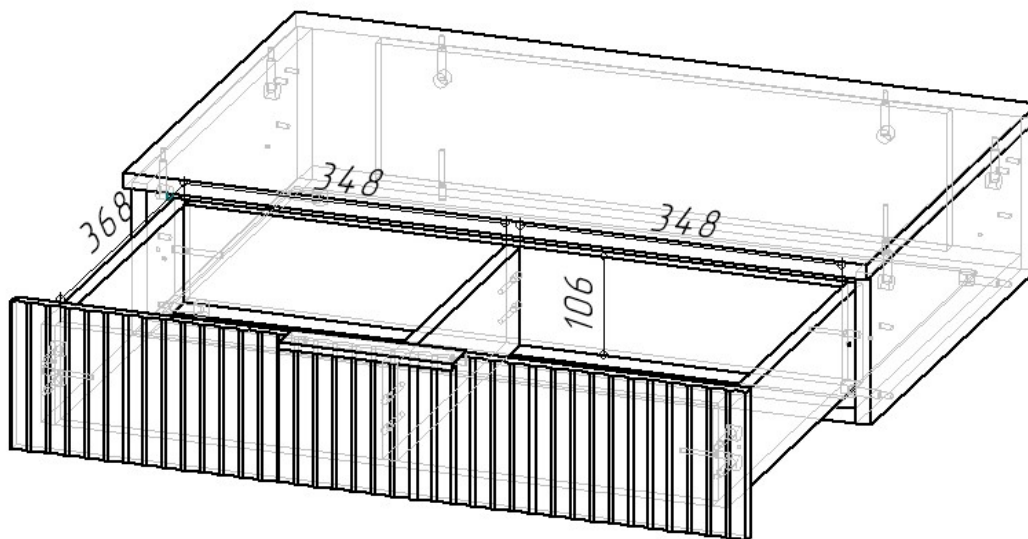

7. Описание конструкции «ДЖЕРСИ Тумба консольная ТМ-001 »:

Габарит ДЖЕРСИ Тумбы консольной ТМ-001 Д.804 х В.180 х Г.510 мм.

«ДЖЕРСИ Тумба консольная ТМ-001» имеет следующие особенности:

- ДЖЕРСИ Тумба консольная ТМ-001 выпускается в одном сочетании цветов корпуса и фасада:
 - Корпус - Шиншилла Серая Фасад МДФ - матовая Скай TS 841-SFT (GREENWOOD)
- В ДЖЕРСИ Тумбе консольной ТМ-001 1 ящик, оснащенный направляющей полного выдвижения –шариковые 400 мм (35мм) нагрузка на пару направляющих – 8 кг с учетом веса ящика.
- Фасад ящика МДФ в пленке ПВХ, с фрезеровкой.
- Навесы тумбы : Навес мебельный ЛЕВЫЙ, белый (146.L000.01)
Навес мебельный ПРАВЫЙ, белый (146.R000.01)
Нагрузка на пару навесов до 50 кг с учетом веса тумбы.
- Задняя стенка – ЛДСП.
- Полезный объём ящика ДЖЕРСИ Тумбы консольной ТМ-001 Д.712 х В.106 х Г.368 мм. Ящик поделен перегородкой на 2 равные части.
- Фасад ящика накладной, открывание при помощи ручки.

ВНИМАНИЕ!!! ДЖЕРСИ Тумбу консольную ТМ-001 ОБЯЗАТЕЛЬНО крепить к боковине рядом стоящего шкафа межсекционными стяжками!

Не использовать как обособленный элемент мебели!!!

Технические характеристики:

Категория товара – Тумба консольная

Длина изделия – 804 мм.

Высота изделия – 180 мм.

Глубина изделия – 510 мм.

Количество направляющих – шариковые 400 мм (35мм), 1 комплект.

Материал фасада – МДФ 16мм.

Материал корпуса – ЛДСП 16мм.

Вес – 18 кг.

Объем – 0,041 м³.

Упаковка	Количество	Номер пакета	Содержит фурнитуру	Коробка	Вес (по детали)	Упаковка				Пакет				
						Длина	Ширина	Высота	Объем, м3	Не у...	Длина	Шири...	Высо...	Объем, м3
ФАСАД 1	1,00	2				810	174	30	0,004		800	164	20	0,003
КАРКАС 1	1,00	1	✓			950	520	74	0,037		940	510	64	0,031