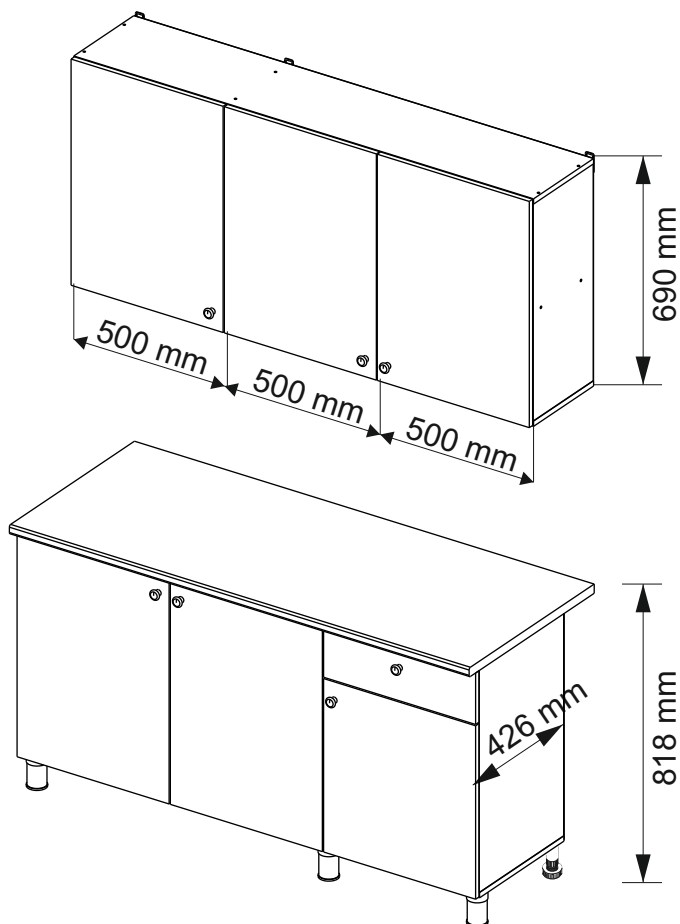

**Кухонный набор POINT 150**  
**(Kitchen POINT 150)**

Код ТН ВЭД ЕАЭС

9403 40 100 0  
9403 90 300 0

1500	690/ 818	306/ 600

White - Белый

Комплектовочная ведомость / Set package sheet

Упак/ Package	Наименование	Description	Цвет детали/ Décor	Размер / Size, mm	Кол-во/ Quantity	№
1	Фурнитура	Furniture/Cabinetry hardware	-	-	-	-
2	Столешница	Worktop	Antares	1500x600	1	12
	Крышка	Top	White	1500x405	1	8
	Деталь ящика	Side drawers	White	100x400	2	10
	Деталь ящика	Side drawers	White	100x418	1	11
	Бок правый/ср	Side right/middle	White	658x286	2	5
	Вязка	Connecting element	White	982x286	1	7
	Вязка	Connecting element	White	975x405	1	6
	Крышка	Top	White	1500x286	2	9
3	Бок правый	Side right	White	674x405	1	3
	Бок левый	Side left	White	658x286	1	4
	Соед элемент	Connecting back element	-	656 mm	2	16
	Бок левый	Side left	White	674x405	1	1
	Бок средний	Side middle	White	674x405	1	2
4	Панель	Drawer panel	см упак/look at the package	156x496	1	13
	Створка	Door		526x496	1	14
	Створка	Door		686x496	5	15
	ХДФ	Back element	White	686x502	2	17
	ХДФ	Back element	White	686x490	1	18
	ХДФ	Back element	White	686x496	3	19
	ХДФ	Back element	White	450x407	1	20

1		2		5	7x50	6	6,3x10,5	10	3,5x25
									
8 x		8 x		28 x		28 x		12 x	
15		18	3,5x15	24	400 mm	35	100 mm	59	100 mm
									
1 x		60 x		1 x		3 x		3 x	
45		48		53		71	∅ 5 mm	72	
									
8 x		50 x		3 x		2 x		22 x	
91	Hinge A	125	K1	92	Hinge B	28		3	
									
8x		7 x		2 x		2 x		5 x	