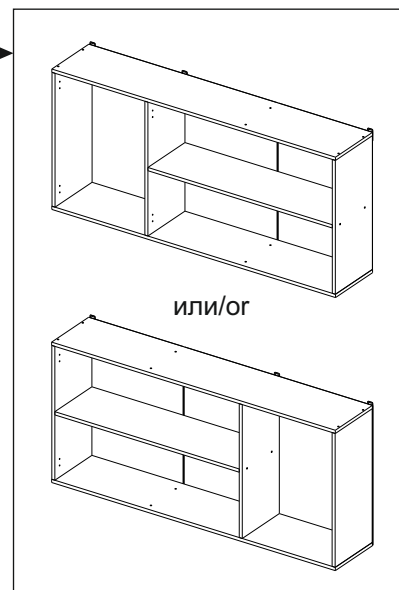

**Кухонный набор POINT 150**  
**(Kitchen POINT 150)**

Код ТН ВЭД ЕАЭС

9403 40 100 0  
9403 90 300 0

1500	690/ 818	306/ 600

White - Белый

Комплектовочная ведомость / Set package sheet

Упак/ Package	Наименование	Description	Цвет детали/ Décor	Размер / Size, mm	Кол-во/ Quantity	№
1	Фурнитура	Furniture/Cabinetry hardware	-	-	-	-
2	Столешница	Worktop	Antares	1500x600	1	12
	Крышка	Top	White	1500x405	1	8
	Деталь ящика	Side drawers	White	100x400	2	10
	Деталь ящика	Side drawers	White	100x418	1	11
	Бок правый/ср	Side right/middle	White	658x286	2	5
	Вязка	Connecting element	White	982x286	1	7
	Вязка	Connecting element	White	975x405	1	6
	Крышка	Top	White	1500x286	2	9
3	Бок правый	Side right	White	674x405	1	3
	Бок левый	Side left	White	658x286	1	4
	Соед элемент	Connecting back element	-	656 mm	2	16
	Бок левый	Side left	White	674x405	1	1
	Бок средний	Side middle	White	674x405	1	2
4	Панель	Drawer panel	см упак/look at the package	156x496	1	13
	Створка	Door		526x496	1	14
	Створка	Door		686x496	5	15
	ХДФ	Back element	White	686x502	2	17
	ХДФ	Back element	White	686x490	1	18
	ХДФ	Back element	White	686x496	3	19
	ХДФ	Back element	White	450x407	1	20