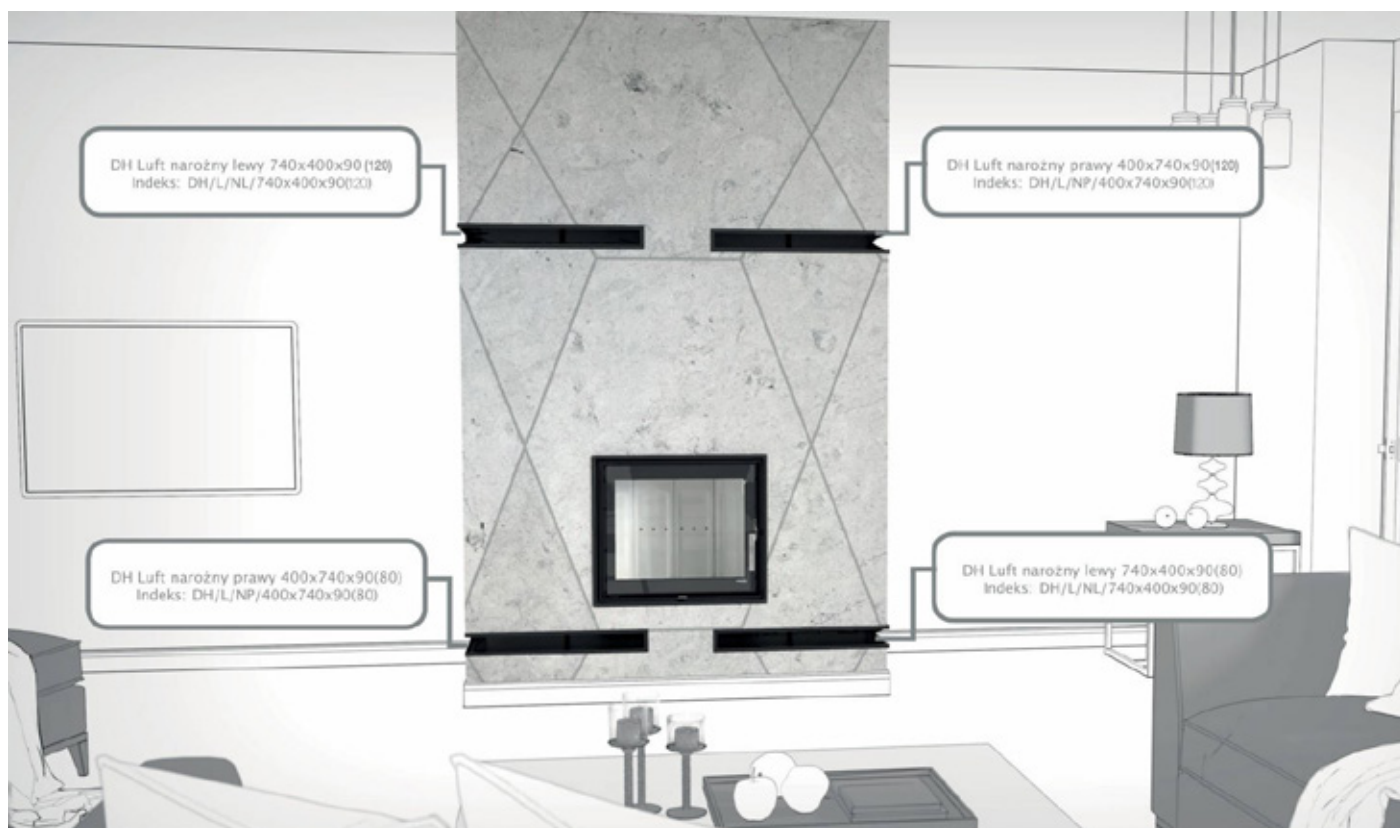

Minimalne wartości pola czynnego (wlot i wylot)

Sugerowane wartości pola czynnego na wlocie i wylocie

Nazwa wkładu	Moc w kW	Minimalna powierzchnia wlotu powietrza w cm²	Minimalna powierzchnia wylotu powietrza w cm²
Defro Home Intra XSM	8	400	560
Defro Home Intra SM / SM G / SM T / SM T G	10	500	700
Defro Home Intra ME / ME G / ME T / ME T G	13	650	910
Defro Home Intra LA / LA G / LA T / LA T G	16	800	1120
Defro Home Intra XSM BL / BP MINI	8	400	560
Defro Home Intra SM BL / BP MINI	10	500	700
Defro Home Intra SM BL / BP	10	500	700
Defro Home Intra ME BL / BP	13	650	910
Defro Home Intra XSM BL / BP MINI G	8	400	560
Defro Home Intra SM BL / BP MINI G	10	500	700
Defro Home Intra SM BL / BP G	10	500	700
Defro Home Intra ME BL / BP G	13	650	910
Defro Home Intra SM C	10	500	700
Defro Home Intra XSM C G	8	400	560
Defro Home Intra SM C G	10	500	700
Defro Home Intra ME C G	13	650	910
Defro Home Intra SM SLIM / SM SLIM G	6	300	420
Defro Home Intra ME SLIM / ME SLIM G	8	400	560
Defro Home Intra SM BL SLIM / BP SLIM	6	300	420
Defro Home Intra ME BL SLIM / BP SLIM	8	400	560
Defro Home Intra SM BL G SLIM / BP G SLIM	6	300	420
Defro Home Intra ME BL G SLIM / BP G SLIM	8	400	560
Defro Home Impuls SM	8	400	560
Defro Home Impuls ME	10	500	700
Defro Home Impuls SM BL / BP	8	400	560
Defro Home Impuls ME BL / BP	10	500	700
Defro Home Portal ME / ME G	12	600	840