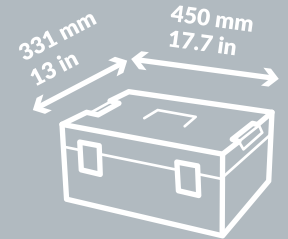

Cart 2.0

ORGANIZERS

PRO

2.0

RED ULTRA HD

100

200

300