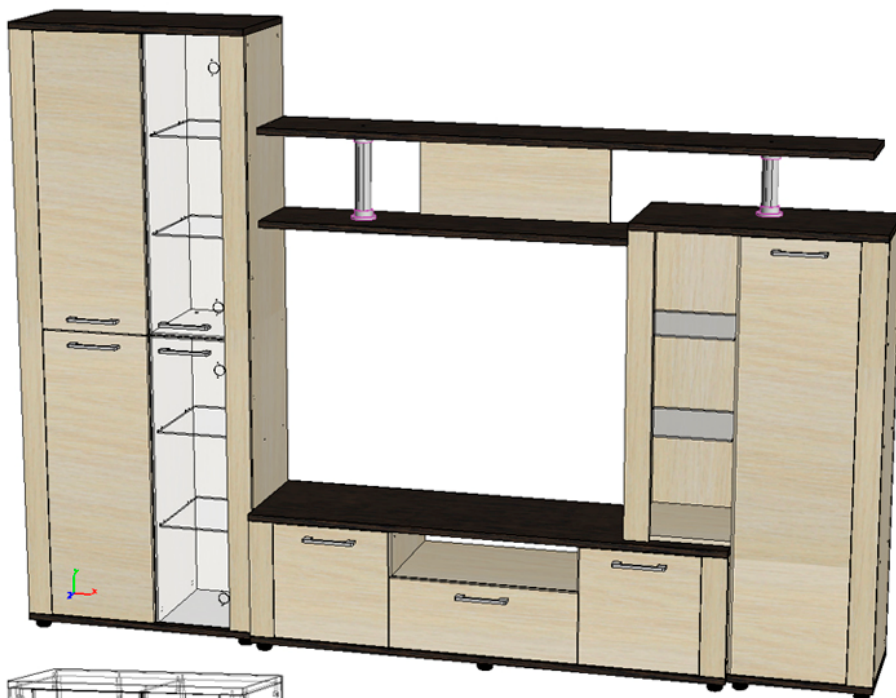

Гостиная "Соло-10" (Д2770хВ2000хГ417 мм)

Эргономика:

- Современный стиль, экологичные материалы, надежная и удобная в использовании фурнитура;
- Вместительные секции с полками для одежды.

Основные материалы:

- Каркас - ЛДСП «Венге» (толщина 22 мм), ЛДСП "Дуб сонома светлый" (толщина 16 мм);
- Фасад – ЛДСП "Дуб сонома светлый" (толщина 16 мм);
- Задние стенки и дно ящиков – ЛДВП «Дуб молочный» (толщина 3 мм);
- Торцы деталей обработаны кромкой ПВХ 0,4 мм в цвет ЛДСП;
- Стекло прозрачное, обработка края еврокромка (толщина 5 мм для стеклополок и 4 мм для стеклостворок).

Лицевая фурнитура:

- Ручка – скоба прямоугольная, цвет матовый металл в сочетании с глянцем, длина 155 мм, ширина 11 мм, высота 20 мм, материал – пластик;
- Опоры – ножка круглая, цвет черный, диаметр 48 мм, высота 30 мм, материал – пластик;
- Труба круглая диаметром 50 мм в наборе с фланцами, цвет хром, материал металл;
- Накладки на петли – цвет хром глянec, материал – пластик.

Техническое описание

Ширина шкафа с полками и стеклополками в закрытой стеклостворкой нише 780 мм, глубина по боковине 362 мм, ширина пенала- надстройки с закрытыми полками и стеклополками в открытой нише 780 мм, глубина по боковине 362 мм. Глубина центральной части гостиной по боковине 394 мм, по крышке 414 мм. Глубина полок центральной части гостиной 250 мм . Место под TV Д1210 x В900 мм.