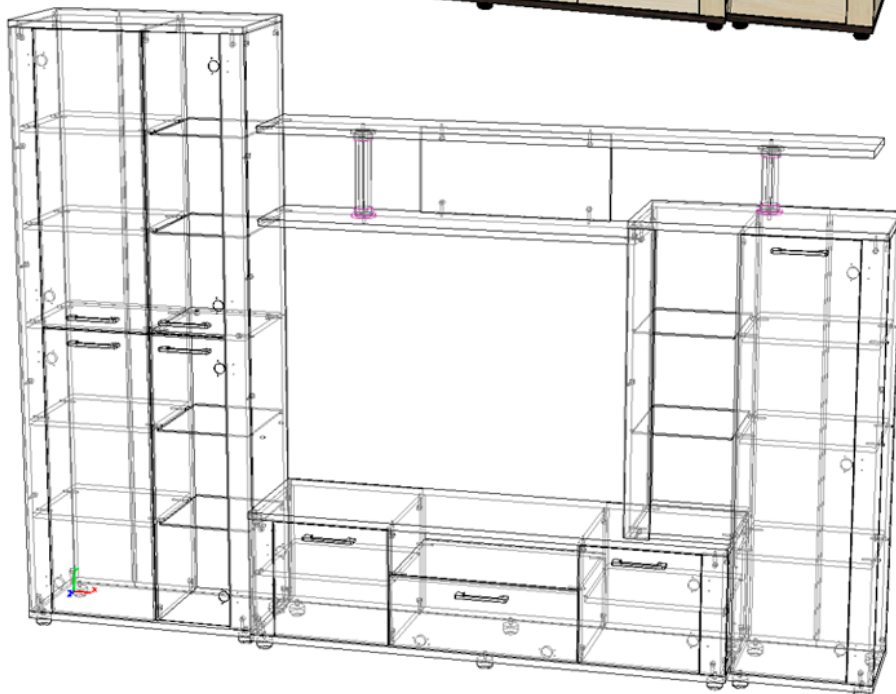

Гостиная "Соло-10" (Д2770хВ2000хГ417 мм)

Эргономика:

- Современный стиль, экологичные материалы, надежная и удобная в использовании фурнитура;
- Вместительные секции с полками для одежды.

Основные материалы:

- Каркас - ЛДСП «Венге» (толщина 22 мм), ЛДСП "Дуб сонома светлый" (толщина 16 мм);
- Фасад – ЛДСП "Дуб сонома светлый" (толщина 16 мм);
- Задние стенки и дно ящиков – ЛДВП «Дуб молочный» (толщина 3 мм);
- Торцы деталей обработаны кромкой ПВХ 0,4 мм в цвет ЛДСП;
- Стекло прозрачное, обработка края еврокромка (толщина 5 мм для стеклополок и 4 мм для стеклостворок).

Лицевая фурнитура:

- Ручка – скоба прямоугольная, цвет матовый металл в сочетании с глянцем, длина 155 мм, ширина 11 мм, высота 20 мм, материал – пластик;
- Опоры – ножка круглая, цвет черный, диаметр 48 мм, высота 30 мм, материал – пластик;
- Труба круглая диаметром 50 мм в наборе с фланцами, цвет хром, материал металл;
- Накладки на петли – цвет хром глянec, материал – пластик.

Техническое описание

Ширина шкафа с полками и стеклополками в закрытой стеклостворкой нише 780 мм, глубина по боковине 362 мм, ширина пенала- надстройки с закрытыми полками и стеклополками в открытой нише 780 мм, глубина по боковине 362 мм. Глубина центральной части гостиной по боковине 394 мм, по крышке 414 мм. Глубина полок центральной части гостиной 250 мм . Место под TV Д1210 x В900 мм.