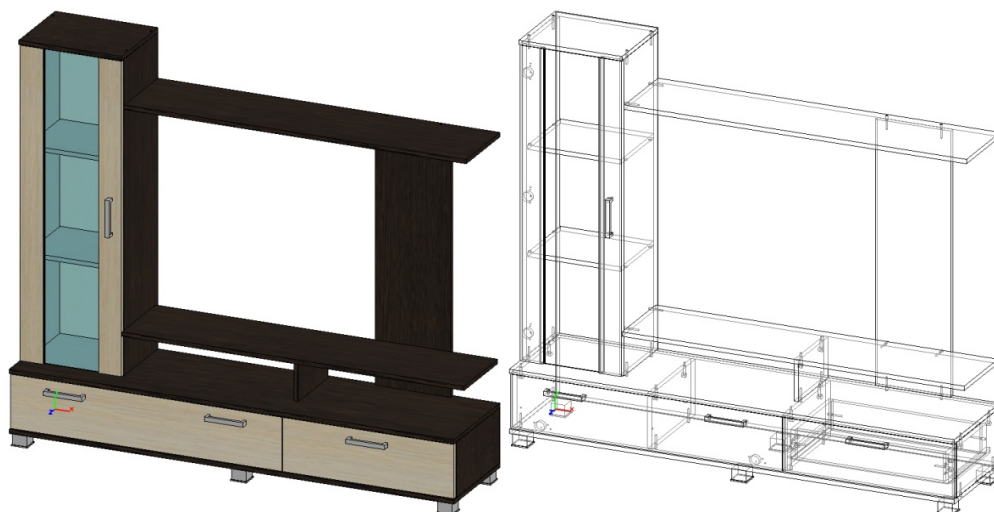

Гостиная "Соло-6" (Д1562хВ1446хГ365 мм)

Эргономика:

- Современный стиль, экологичные материалы, надежная и удобная в использовании фурнитура;
- Эргономичное решение для небольшой гостиной.

- Основные материалы:

- Каркас - ЛДСП «Венге»/ (толщина 16 мм);
- Фасад – ЛДСП "Дуб молочный" (толщина 16 мм);
- Задние стенки и дно ящиков – ЛДВП «Дуб молочный» (толщина 3 мм);
- Торцы деталей обработаны кромкой ПВХ 0,4 мм в цвет ЛДСП;
- Стекло тонированное (толщина 4 мм).

Лицевая фурнитура:

- Ручка – скоба, цвет металлик, вставка в цвет каркаса, длина 138 мм, ширина 16 мм, высота 25 мм, материал – пластик;
- Опоры – ножка прямоугольная, цвет матовый металлик, размер 55*55 мм, высота 45 мм, материал – пластик.

Техническое описание

Ширина пенала-надстройки со стеклом 362 мм, глубина по боковине 266 мм. Гостиная имеет закрытую нишу и выдвижной ящик на роликовых направляющих длиной 300 мм. Глубина верхней полки 266 мм. Место под TV Д1200 х В800 мм.