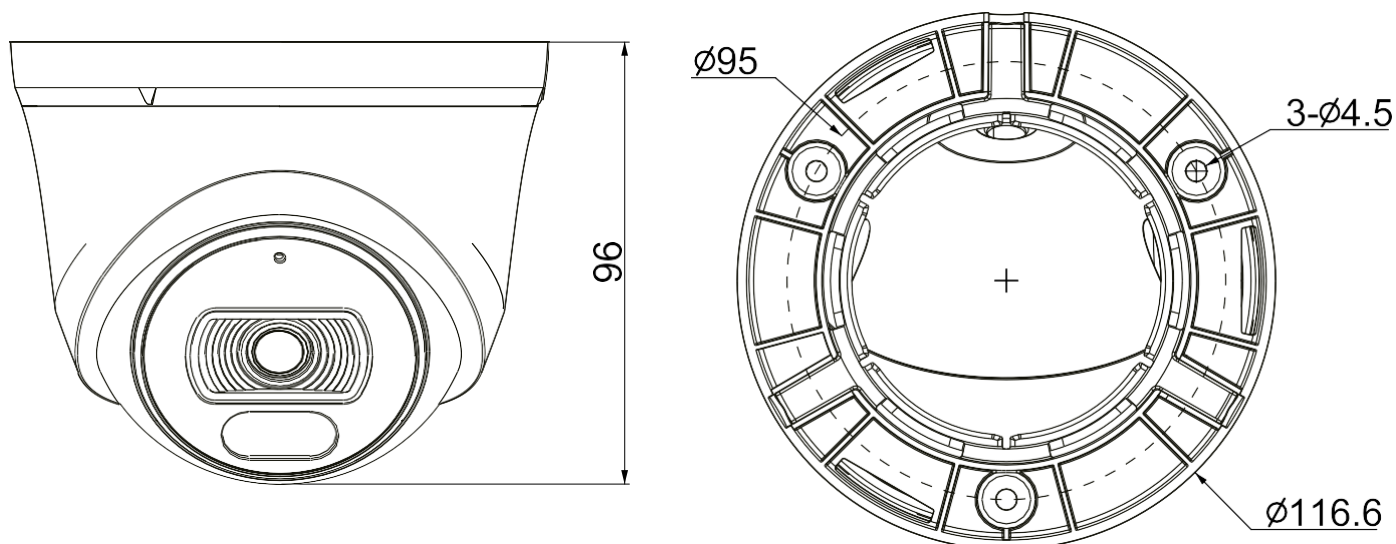

Габаритные размеры в мм

Аксессуары