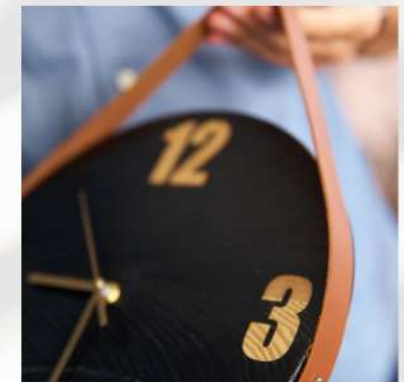

Часы

Деревянные часы - это не просто функциональный предмет, но и элегантное украшение для каждого дома. Их натуральная текстура придаст интерьеру неповторимое очарование, а прочность и долговечность материала обеспечат их долгий срок службы.

Деревянные часы также могут быть прекрасным корпоративным сувениром. Легко забрендировав их вашим логотипом или надписью, вы сможете подарить своим клиентам и партнерам оригинальный и полезный презент, который всегда будет напоминать о вашей компании.