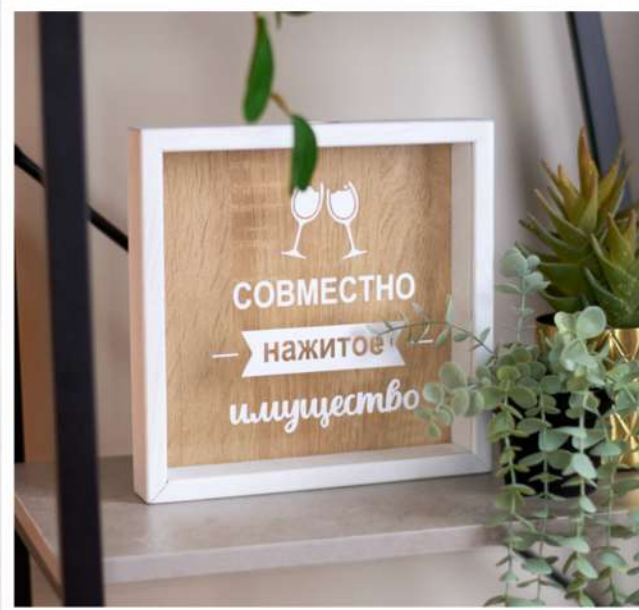

## Копилки для денег

Корпус выполнен из дуба, размер 26x26см, стильные надписи на стекле, доступны в 4-х цветах, многоразовые, подходят для купюр, монет, конвертов и билетов.

## Копилки для винных пробок

Корпус выполнен из дуба, размеры 26x26см, 30x40см, 30x50см, стильные надписи на стекле, доступны в 4-х цветах, многоразовые

## Копилки для пивных крышек

Корпус выполнен из дуба, размер 26x26см, стильные надписи на стекле, доступны в 4-х цветах, многоразовые