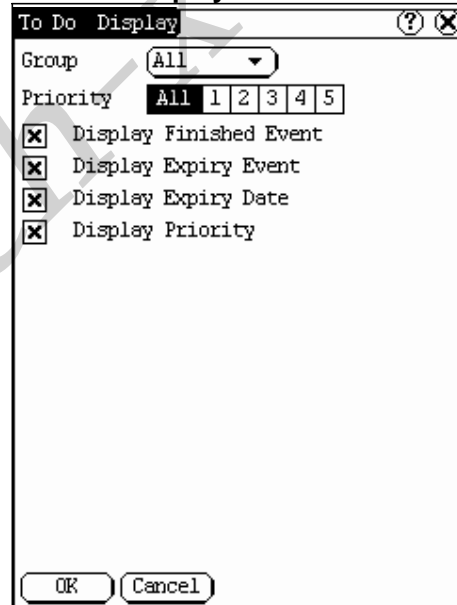

6. [Delete]

7. [Close]

The Set of display

22

1. [Options]

2. 'Group',

3. 'Expired'

- 4. 'Priority' 'All' ( ), 'Weekly' ( ), 'Monthly' ( ), 'Annual' ( ).
- 5.
- 6. 'X.' ( 22) [OK]