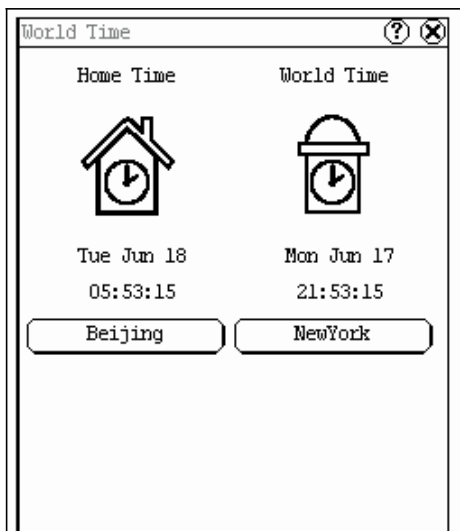

11

Media

1) [Start].
2) 'Media'.
- 3)

(. 12)

1) (. 13): 'Media'
2) 'PIC VIEW'
- 3)
- 4)
5) [Parent Dir]
6) 'Path'.
7) 'File'.
8) [OK]

- 1)
- 2)