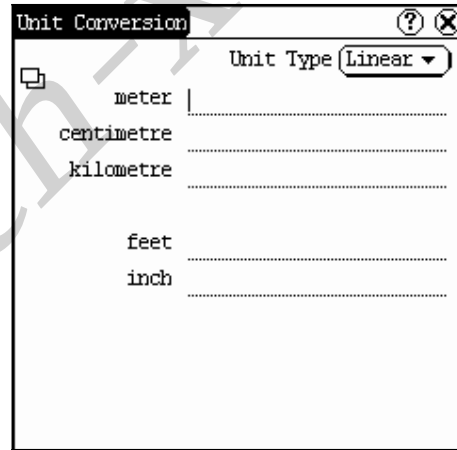

. ( . 09).

www.launch.ru

- 1) "Tools",  
'Calculator'.
- 2)
- 3) 'Unit Conversion'

08

09

- 1) ( . 08):
- 2)
- 3)

- 1) 10):  
'Unit type'
- 2)
- 3)

10