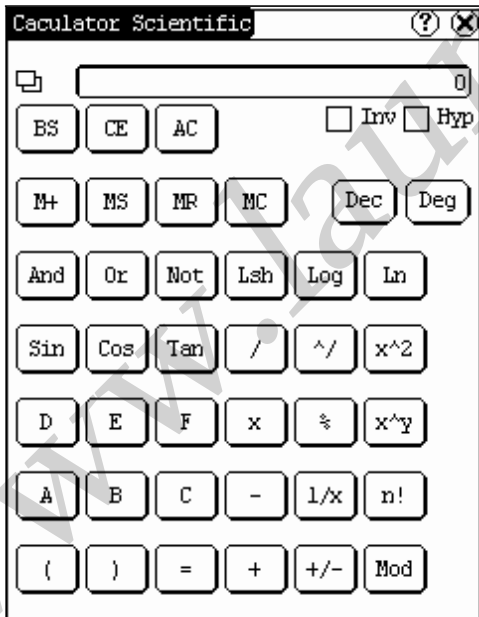

. ( . 09).

www.launch.ru

- 1) "Tools",  
'Calculator'.
- 2)
- 3) 'Unit Conversion'

08

09

- 1) ( . 08):
- 2)
- 3)

- 1) 10):  
'Unit type'
- 2)
- 3)

10