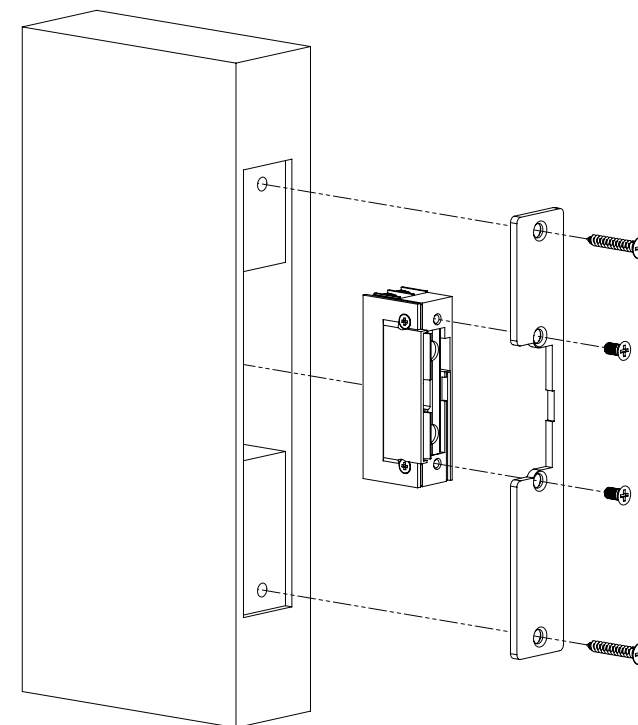

Schema de instalare

Observatii

EEE FAC OBIECTUL UNEI
COLECTARI SEPARATE