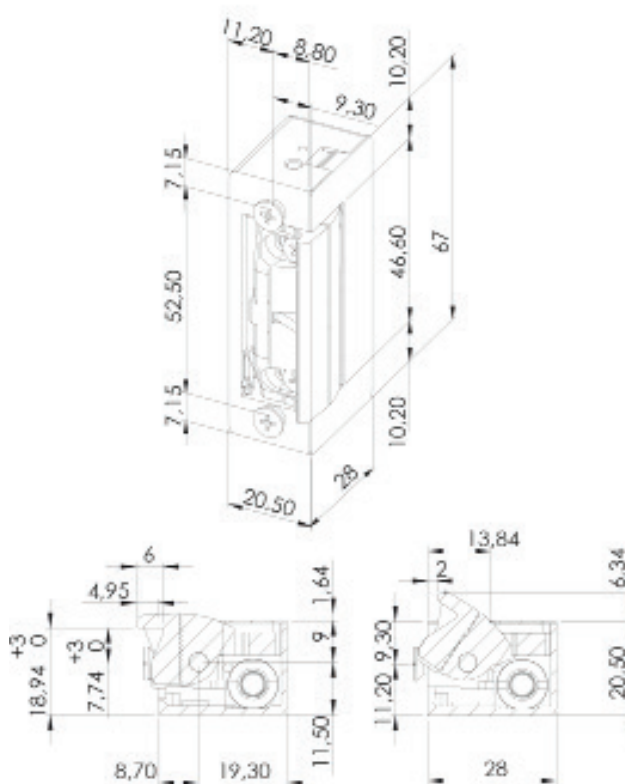

## Specificatii

•Tensiune de alimentare:	12Vdc
•Curent absorbit:	700mA
•Rezistenta:	17 Ohm
•Fora de retinere:	3250 N/ 330 kg-f
•Durata de viata:	300.000 de deschideri
•Temperatura:	-15°C ~ +40°C
•Dimensiuni:	67(H) x 20.5(l) x 28(A)mm
•Masa bruta:	0,163 kg

## Dimensiuni