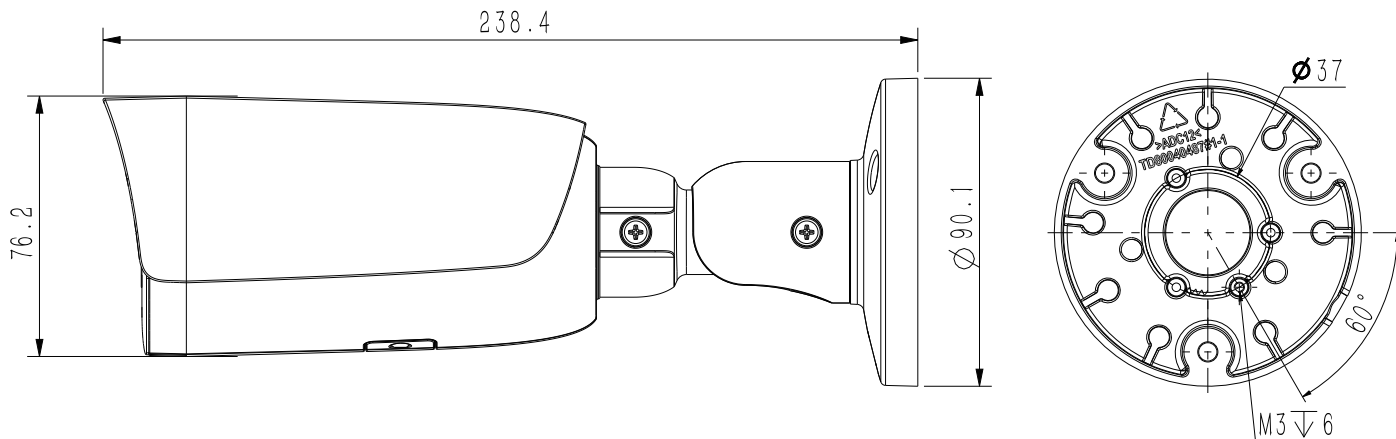

Габаритные размеры в мм

Аксессуары

TC-C3xJx

TC-C3xWx

TC-C3xQx

TC-C3xUx

TC-C3xGx

Монтаж
на стену

Монтажная коробка
TC-P54BM Spec: V5

Монтаж
на столб

Монтажная коробка
TC-P54BM Spec: V5

+

A36

Модели для заказа

1D.20010.003582

TC-C35US SPEC:I8/A/E/Y/M/C/H/2.7-13.5mm/V4.0

Комплектация

Камера - 1шт
Монтажная наклейка - 1шт
Саморез с дюбелем - 3шт
Колпачок влагозащитный для RJ45 - 1шт
Руководство по установке - 1шт