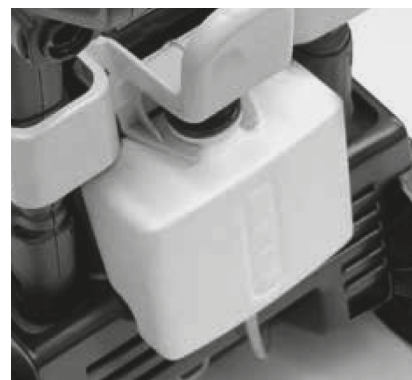

KLS GOLD

CLASSIC · EXTRA · PLUS

Ergonomic handle for easy maneuverability

Maniglia ergonomica per una pratica movimentazione

ON CLASSIC VERSIONS

Without hose reel at the top

SU VERSIONI CLASSIC

Dotazione senza avvolgitubo nella parte superiore

MTP PT 03 GOLD

Brass pump head

Pompa con testata in ottone

Integrated detergent tank, easily removable

Serbatoio detergente integrato facilmente removibile

Easy handling thanks to two wheels with rubber covering

Facilità di movimento grazie a due ruote con rivestimento in gomma

Frontal coupling for connection to the water mains

Raccordo frontale per il collegamento alla rete idrica

FOR MORE INFO:
MAGGIORI INFORMAZIONI:

GENERAL FEATURES · CARATTERISTICHE GENERALI

- Vertical structure, designed for maximum ergonomics and ease of use
- Pump with three axial pistons arranged vertically with pump at the bottom and an all-metal construction without any plastic used for the structural components
- Induction electrical motor with thermal protection
- Brass pump head
- Motor with copper winding on KLS 1680
- EASY START device
- Total Stop system
- Integrated detergent tank, easily removable
- Inlet filter with quick coupling
- Hose reel on Extra and Plus version
- *Struttura a sviluppo verticale concepita per la massima ergonomia e praticità d'uso*
- *Pompa a tre pistoni assiali disposta in verticale con pompa in basso e costruzione interamente in metallo, senza materiale plastico nei componenti strutturali*
- *Motore elettrico a induzione con protezione termica*
- *Testata pompa in ottone*
- *Motore con avvolgimento in rame su KLS 1680*
- *Dispositivo EASY START*
- *Dispositivo Total Stop*
- *Serbatoio detergente integrato facilmente removibile*
- *Filtro aspirazione con attacco rapido*
- *Avvolgitubo su versione Extra e Plus*
- *Usa semiprofessionale*