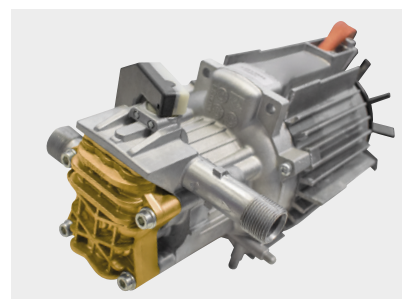

KLS GOLD

CLASSIC · EXTRA · PLUS

Ergonomic handle for easy maneuverability

Maniglia ergonomica per una pratica movimentazione

ON CLASSIC VERSIONS

Without hose reel at the top

SU VERSIONI CLASSIC

Dotazione senza avvolgitubo nella parte superiore

MTP PT 03 GOLD

Brass pump head

Pompa con testata in ottone

Integrated detergent tank, easily removable

Serbatoio detergente integrato facilmente removibile

Easy handling thanks to two wheels with rubber covering

Facilità di movimento grazie a due ruote con rivestimento in gomma

Frontal coupling for connection to the water mains

Raccordo frontale per il collegamento alla rete idrica

FOR MORE INFO:
MAGGIORI INFORMAZIONI:

GENERAL FEATURES · CARATTERISTICHE GENERALI

- Vertical structure, designed for maximum ergonomics and ease of use
- Pump with three axial pistons arranged vertically with pump at the bottom and an all-metal construction without any plastic used for the structural components
- Induction electrical motor with thermal protection
- Brass pump head
- Motor with copper winding on KLS 1680
- EASY START device
- Total Stop system
- Integrated detergent tank, easily removable
- Inlet filter with quick coupling
- Hose reel on Extra and Plus version
- *Struttura a sviluppo verticale concepita per la massima ergonomia e praticità d'uso*
- *Pompa a tre pistoni assiali disposta in verticale con pompa in basso e costruzione interamente in metallo, senza materiale plastico nei componenti strutturali*
- *Motore elettrico a induzione con protezione termica*
- *Testata pompa in ottone*
- *Motore con avvolgimento in rame su KLS 1680*
- *Dispositivo EASY START*
- *Dispositivo Total Stop*
- *Serbatoio detergente integrato facilmente removibile*
- *Filtro aspirazione con attacco rapido*
- *Avvolgitubo su versione Extra e Plus*
- *Usa semiprofessionale*