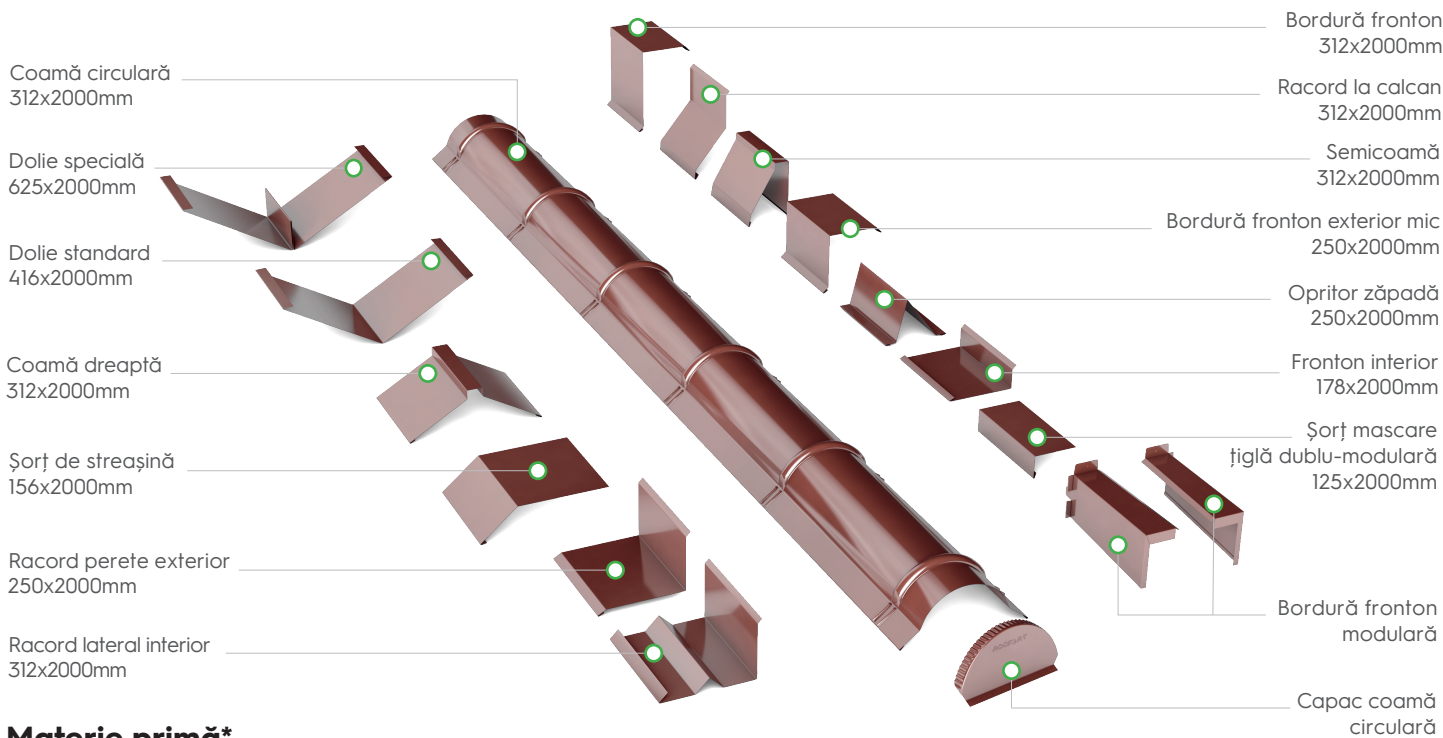

# Sistem complet de la același producător

## Accesorii pentru acoperiș

Vă punem la dispoziție un sistem complet pentru acoperișuri, acesta fiind prevăzut cu toate accesoriile necesare. Elementele de tinichigerie sunt confecționate din materie primă de aceeași calitate și nuanță de culoare, pentru a asigura potrivire perfectă, durabilitate și aspectul uniform al acoperișului.

### Materie primă\*

Tabla	Grosime	Produse	Garanție
SSAB GreenCoat Pural BT	0,50 mm, 275 g/m <sup>2</sup> zinc	Țiglă metalică, tablă cutată	<b>50 ani</b> coroziune; <b>25 ani</b> culoare
SSAB GreenCoat Mica BT	0,50 mm, 275 g/m <sup>2</sup> zinc	Țiglă metalică, tablă cutată	<b>40 ani</b> coroziune; <b>20 ani</b> culoare
Arvedi	0,50 mm, 225 g/m <sup>2</sup> zinc	Țiglă metalică, tablă cutată	<b>30 ani</b> coroziune; <b>10 ani</b> culoare
Dongbu Steel Hi-Matt	0,45 mm, 225 g/m <sup>2</sup> zinc	Țiglă metalică, tablă cutată	<b>20 ani</b> coroziune; <b>10 ani</b> culoare
Dongbu Steel RMP 0,45	0,45 mm, 225 g/m <sup>2</sup> zinc	Țiglă metalică, tablă cutată	<b>20 ani</b> coroziune; <b>10 ani</b> culoare
Dongbu Steel RMP 0,40	0,40 mm, 120 g/m <sup>2</sup> aluzinc	Țiglă metalică, tablă cutată	<b>20 ani</b> coroziune; <b>10 ani</b> culoare
Dongbu Steel V Matt	0,47 mm, 225 g/m <sup>2</sup> zinc	Țiglă metalică, tablă cutată	<b>20 ani</b> coroziune; <b>15 ani</b> culoare
Dongkuk Steel	0,40 mm, 120 g/m <sup>2</sup> aluzinc	Tablă cutată (Imitație lemn)	<b>20 ani</b> coroziune; <b>10 ani</b> culoare
Dongbu Steel	0,42 mm, 120 g/m <sup>2</sup> aluzinc	Tablă cutată (Aluzinc)	<b>10 ani</b> coroziune

### Gamă de culori\*\*

Tablă prevopsită

Vișiniu RAL 3005	Roșu cărămiziu RAL 3009	Roșu RAL 3011	Verde crom RAL 6020	Gri grafit RAL 7024	Maro RAL 8017	Brun RAL 8019
Negru RAL 9005	Aluzinc	Imitație lemn	Verde moss RAL 6005	Albastru semnal RAL 5005	Maro deschis RAL 8015	Alb RAL 9003