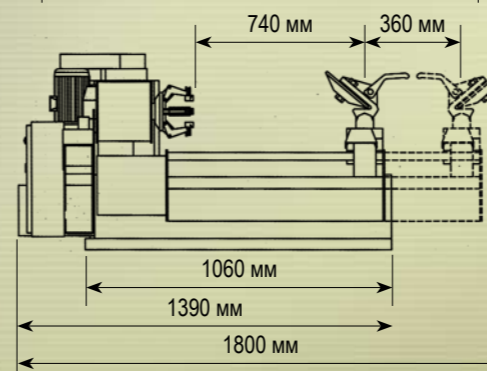

ТЕХНИЧЕСКИЕ ХАРАКТЕРИСТИКИ:

ALLEGRO

SPEEDY

ALLEGRO 14" - 26"

SPEEDY 14" - 56"

Код №:	06 00
Высота:	700-1160 мм
Длина:	1400 мм
Ширина:	1390-1800 мм
Диаметр диска:	14"-26"
Максимальный диаметр шины:	1600 мм
Минимальный диаметр шины:	700 мм
Рабочее давление:	110 bar
Вес:	530 кг
Электродвигатель для гидравлики:	1,50 kW 2,00 HP 1400 RPM
Мощность электродвигателя:	1,50 kW 2,00 HP 1400 RPM

Код №:	33 00
Высота:	866-1540 мм
Длина:	1720 мм
Ширина:	1910-2257 мм
Диаметр диска:	14"-56"
Максимальный диаметр шины:	2300 мм
Максимальный вес колеса:	1200 кг
Минимальный диаметр шины:	1065 мм
Рабочее давление:	110 bar
Вес:	860 кг
Электродвигатель для гидравлики:	1,50 kW 2,00 HP 1400 RPM
Мощность электродвигателя:	1,30 - 1,80 kW 1,70 - 2,40 HP 1400 - 2800 RPM