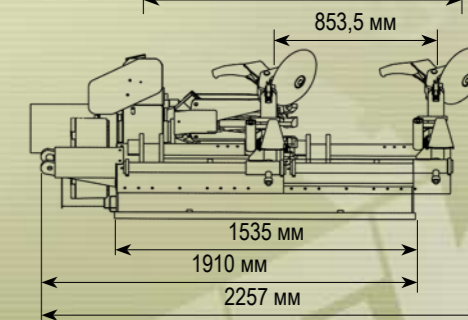

Вес оборудования с упаковкой - 550 кг.