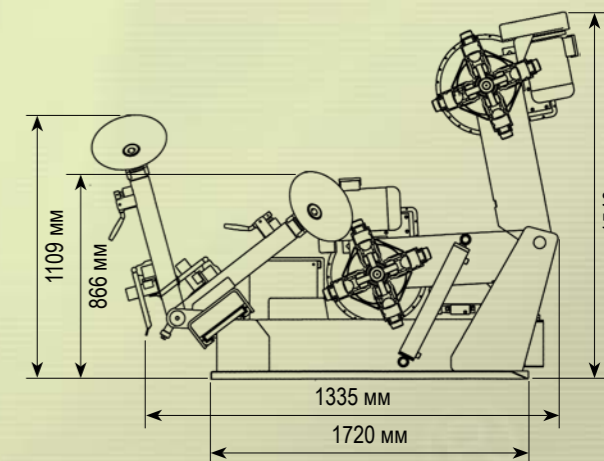

ТЕХНИЧЕСКИЕ ХАРАКТЕРИСТИКИ:

ALLEGRO

SPEEDY

ALLEGRO 14" - 26"

SPEEDY 14" - 56"

Код №:	06 00
Высота:	700-1160 мм
Длина:	1400 мм
Ширина:	1390-1800 мм
Диаметр диска:	14"-26"
Максимальный диаметр шины:	1600 мм
Минимальный диаметр шины:	700 мм
Рабочее давление:	110 bar
Вес:	530 кг
Электродвигатель для гидравлики:	1,50 kW 2,00 HP 1400 RPM
Мощность электродвигателя:	1,50 kW 2,00 HP 1400 RPM

Код №:	33 00
Высота:	866-1540 мм
Длина:	1720 мм
Ширина:	1910-2257 мм
Диаметр диска:	14"-56"
Максимальный диаметр шины:	2300 мм
Максимальный вес колеса:	1200 кг
Минимальный диаметр шины:	1065 мм
Рабочее давление:	110 bar
Вес:	860 кг
Электродвигатель для гидравлики:	1,50 kW 2,00 HP 1400 RPM
Мощность электродвигателя:	1,30 - 1,80 kW 1,70 - 2,40 HP 1400 - 2800 RPM

Вес оборудования с упаковкой - 550 кг.

Вес оборудования с упаковкой - 900 кг.