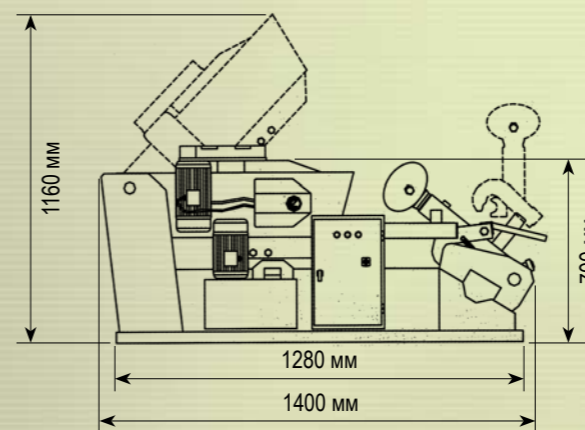

ТЕХНИЧЕСКИЕ ХАРАКТЕРИСТИКИ:

ALLEGRO

SPEEDY

ALLEGRO 14" - 26"

SPEEDY 14" - 56"

Код №:	06 00
Высота:	700-1160 мм
Длина:	1400 мм
Ширина:	1390-1800 мм
Диаметр диска:	14"-26"
Максимальный диаметр шины:	1600 мм
Минимальный диаметр шины:	700 мм
Рабочее давление:	110 bar
Вес:	530 кг
Электродвигатель для гидравлики:	1,50 kW 2,00 HP 1400 RPM
Мощность электродвигателя:	1,50 kW 2,00 HP 1400 RPM

Код №:	33 00
Высота:	866-1540 мм
Длина:	1720 мм
Ширина:	1910-2257 мм
Диаметр диска:	14"-56"
Максимальный диаметр шины:	2300 мм
Максимальный вес колеса:	1200 кг
Минимальный диаметр шины:	1065 мм
Рабочее давление:	110 bar
Вес:	860 кг
Электродвигатель для гидравлики:	1,50 kW 2,00 HP 1400 RPM
Мощность электродвигателя:	1,30 - 1,80 kW 1,70 - 2,40 HP 1400 - 2800 RPM