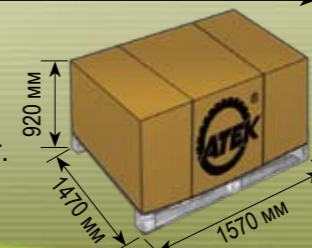

Вес оборудования с упаковкой - 550 кг.