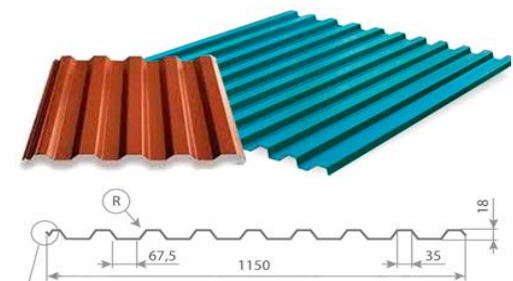

Цвета по gal 9003, 8017, 3005, 6005, 5005, 7004, 7024, 9006, 1014, 1015. 3009, 5002, 3011 и др.

Конкретный цвет уточнять по телефону: +375293857105

Металлочерепица Супермонтеррей"

- Ⓐ лицевая сторона по варианту А (по умолчанию)
- Ⓑ лицевая сторона по варианту В (оговаривается отдельно)

Капиллярная канавка
Для стока конденсата

Кровельный профнастил МП-20

Профнастил С-8