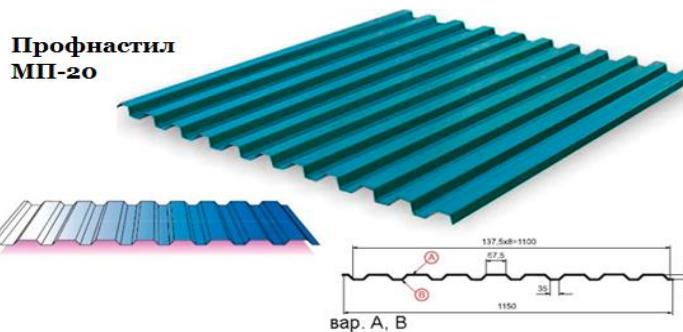

stalmarket.by

Адрес склада: аг. Колодищи, ул.Чкалова, 57

Заказ металла по телефону: +375-29-385-71-05

Принимаем заказы от 45 м2 или 1 рулона 15 м2, цены ориентировочные

№	Наименование продукции	Ед. изм.	Полиэстер	Полиэстер 25 мкм	Полиэстер 25 мкм	Полиэстер 25 мкм	Полиэстер 30 мкм	Полиэстер 30 мкм	Полиэстер 30 мкм	Полиэстер 30 мкм	Полиэстер	Цинк 120,	Цинк 120,	Цинк 120,	Цинк 120,
			ДАЧНЫЙ, руб.	ЭКОНОМ, руб.	СТАНДАРТ, руб.	ПРЕМИУМ, руб.	ДВУХСТОРОННИЙ, руб.	ДВУХСТОРОННИЙ МАТОВЫЙ, руб.	ДВУХСТОРОННИЙ МАТОВЫЙ, руб.	МАТОВЫЙ, руб.	МАТОВЫЙ, руб.	руб.	руб.	руб.	руб.
Толщина металла, мм			0,3-0,35	0,38-0,40	0,43-0,45	0,50	0,4 мм	0,4 мм	0,45 мм	0,4 мм	0,47-0,50	0,40	0,45	0,50	0,70
1	Металлочерепица "СУПЕРМОНТЕРРЕЙ", 1190*L мм				22,80	25,20					28,30	--	--	--	--
2	Профнастил С-8 1200xL мм	м2	17,22	19,80	21,60	23,04					26,32	15,12	17,16	18,60	--
3	Профнастил МП-20 1150xL мм А, В, R	м2	18,24	20,64	22,62	24,12	24,44	27,02	31,09	25,12	27,42	15,84	18,24	19,20	--
4	Плоский лист 1250xL мм	м2		19,62	21,24	22,56		25,24	29,84	23,62	25,30	14,16	16,92	18,00	24,60
5	Плоский лист в пленке 1250xL мм	м2		16,62	21,21	22,56	22,04	25,56	30,55	24,18	--	--	--	--	--

Цвета по gal 9003, 8017, 3005, 6005, 5005, 7004, 7024, 9006, 1014, 1015. 3009, 5002, 3011 и др.

Конкретный цвет уточнять по телефону: +375293857105

Металлочерепица Супермонтеррей"

- Ⓐ лицевая сторона по варианту А (по умолчанию)
- Ⓑ лицевая сторона по варианту В (оговаривается отдельно)