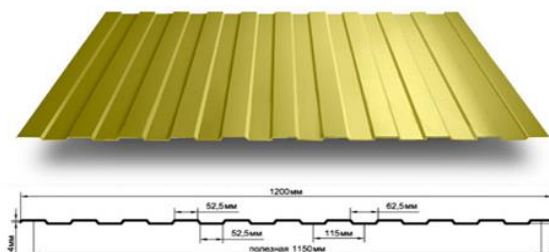

Профнастил С-8