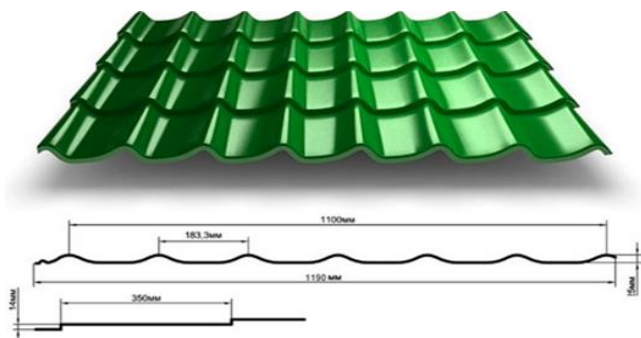

stalmarket.by

Адрес склада: аг. Колодищи, ул.Чкалова, 57

Заказ металла по телефону: +375-29-385-71-05

Принимаем заказы от 45 м2 или 1 рулона 15 м2, цены ориентировочные

№	Наименование продукции	Ед. изм.	Полиэстер	Полиэстер 25 мкм	Полиэстер 25 мкм	Полиэстер 25 мкм	Полиэстер 30 мкм	Полиэстер 30 мкм	Полиэстер 30 мкм	Полиэстер 30 мкм	Полиэстер	Цинк 120,	Цинк 120,	Цинк 120,	Цинк 120,
			ДАЧНЫЙ, руб.	ЭКОНОМ, руб.	СТАНДАРТ, руб.	ПРЕМИУМ, руб.	ДВУХСТОРОННИЙ, руб.	ДВУХСТОРОННИЙ МАТОВЫЙ, руб.	ДВУХСТОРОННИЙ МАТОВЫЙ, руб.	МАТОВЫЙ, руб.	МАТОВЫЙ, руб.	руб.	руб.	руб.	руб.
Толщина металла, мм			0,3-0,35	0,38-0,40	0,43-0,45	0,50	0,4 мм	0,4 мм	0,45 мм	0,4 мм	0,47-0,50	0,40	0,45	0,50	0,70
1	Металлочерепица "СУПЕРМОНТЕРРЕЙ", 1190*L мм				22,80	25,20					28,30	--	--	--	--
2	Профнастил С-8 1200xL мм	м2	17,22	19,80	21,60	23,04					26,32	15,12	17,16	18,60	--
3	Профнастил МП-20 1150xL мм А, В, R	м2	18,24	20,64	22,62	24,12	24,44	27,02	31,09	25,12	27,42	15,84	18,24	19,20	--
4	Плоский лист 1250xL мм	м2		19,62	21,24	22,56		25,24	29,84	23,62	25,30	14,16	16,92	18,00	24,60
5	Плоский лист в пленке 1250xL мм	м2		16,62	21,21	22,56	22,04	25,56	30,55	24,18	--	--	--	--	--

Цвета по gal 9003, 8017, 3005, 6005, 5005, 7004, 7024, 9006, 1014, 1015. 3009, 5002, 3011 и др.

Конкретный цвет уточнять по телефону: +375293857105

Металлочерепица Супермонтеррей"

- Ⓐ лицевая сторона по варианту А (по умолчанию)
- Ⓑ лицевая сторона по варианту В (оговаривается отдельно)