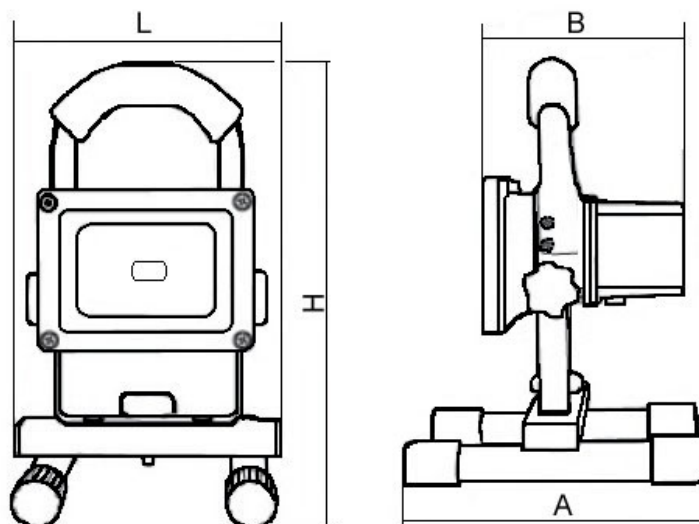

Прожектор **IS LED 5W R** является универсальной, компактной и легкой перезаряжающейся системой освещения, обеспечивая мощным световым потоком и эффективностью. Прожектор обладает степенью защиты от пыли и влаги IP65 и предназначен для наружного использования.

Прожектор IS-5W R имеет множество сфер применения.

L=150 мм

H=235 мм

B=105 мм

A=165 мм

Характеристики

Потребляемая мощность	5 Вт
Время автономной работы	4 ч.
Тип и емкость батареи	Литиевая 1800mAh
Рабочее напряжение	7,2 В
Напряжение зарядки	AC 180~260 V
Частота переменного тока	50Гц +/-10%
Время зарядки	6 ч.
Световой поток	325-450 Лм
Угол рассеивания	120°
Температура свечения	6500K
CRI (Ra>)	75
Степень защиты	IP65
Диапазон рабочих температур	-15 °C ~ +45 °C