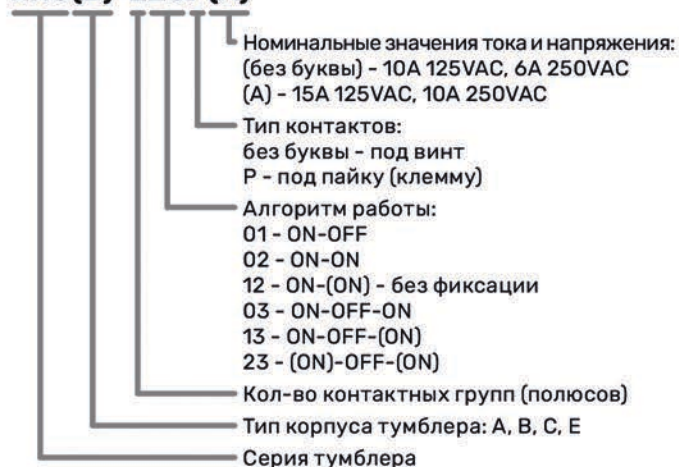

КОММУТАЦИЯ

ТУМБЛЕРЫ KN3

Рычажные переключатели – тумблеры серии KN-3 предназначены для работы в составе электро- и электронного оборудования в цепях включения-отключения питания (ON-OFF; ON-OFF-ON) или управления (ON-ON) с фиксацией или без фиксации. Конструктивно переключатели KN3 выполнены в стандартных (среднего типоразмера) корпусах в вариантах исполнения А; В; С; Е (или без дополнительного обозначения). Количество контактных групп: 1; 2; 4. Выводы – под винтовое или ножевое (Р) присоединение проводов. Крепление на панель осуществляется через отверстие Ø12 мм. Для обозначения функционального положения рычага служит соответствующий типу переключения шильдик.

Условные обозначения

KN3(B)-223P(A)

Технические характеристики

Номинальное напряжение	250 В (125 В)
Максимальная коммутируемая мощность	2,5 кВт
Сопротивление контактов, не более	20 мОм
Сопротивление изоляции, не менее	100 МОм при 500 В постоянного тока
Диэлектрическая прочность, не менее	1500 В переменного тока / 1 мин
Диапазон рабочих температур	от -25 °С до +85 °С
Электрический ресурс	10 000 циклов
Степень защиты	IP40
Посадочный диаметр	Ø 12 мм

SPDT – Single Pole, Double Throw – один полюс, два направления
DPDT – Double Pole, Double Throw – два полюса, два направления
SPST – Single Pole, Single Throw – один полюс, одно направление
DPST – Double Pole, Single Throw – два полюса, одно направление
P – количество контактов

	KN3(A)-101 ON-OFF KN3(A)-101(A) ON-OFF SPST 2P	
	KN3(A)-102 ON-ON KN3(A)-102(A) ON-ON KN3(A)-103 ON-OFF-ON KN3(A)-103(A) ON-OFF-ON SPDT 3P	
	KN3(B)-101 ON-OFF KN3(B)-101(A) ON-OFF SPST 2P