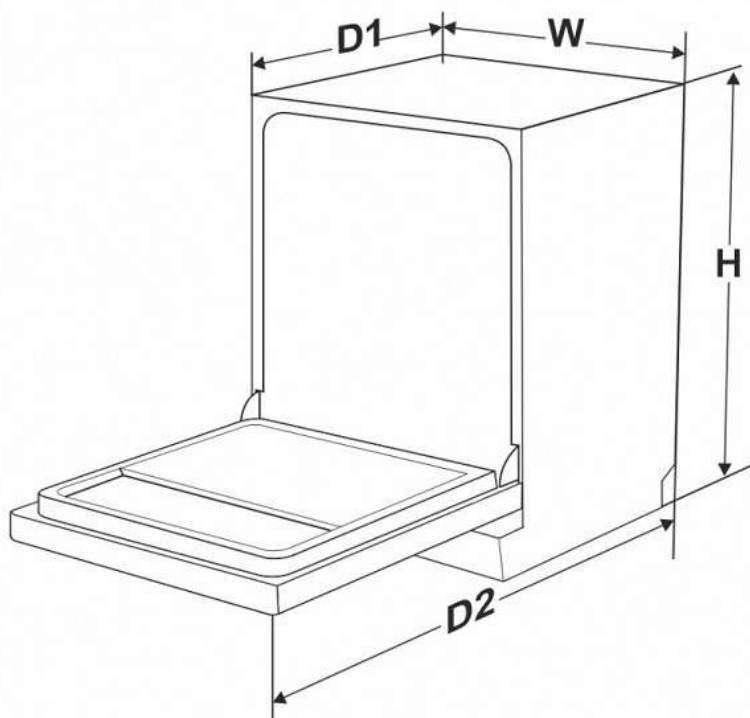

СХЕМА ПО УСТАНОВКЕ

EXDW-I406

ВЫСОТА (H)	815 mm
ШИРИНА (W)	448 mm
ГЛУБИНА (D1)	550 mm
ГЛУБИНА (D2)	1150 mm

 **EXITER**