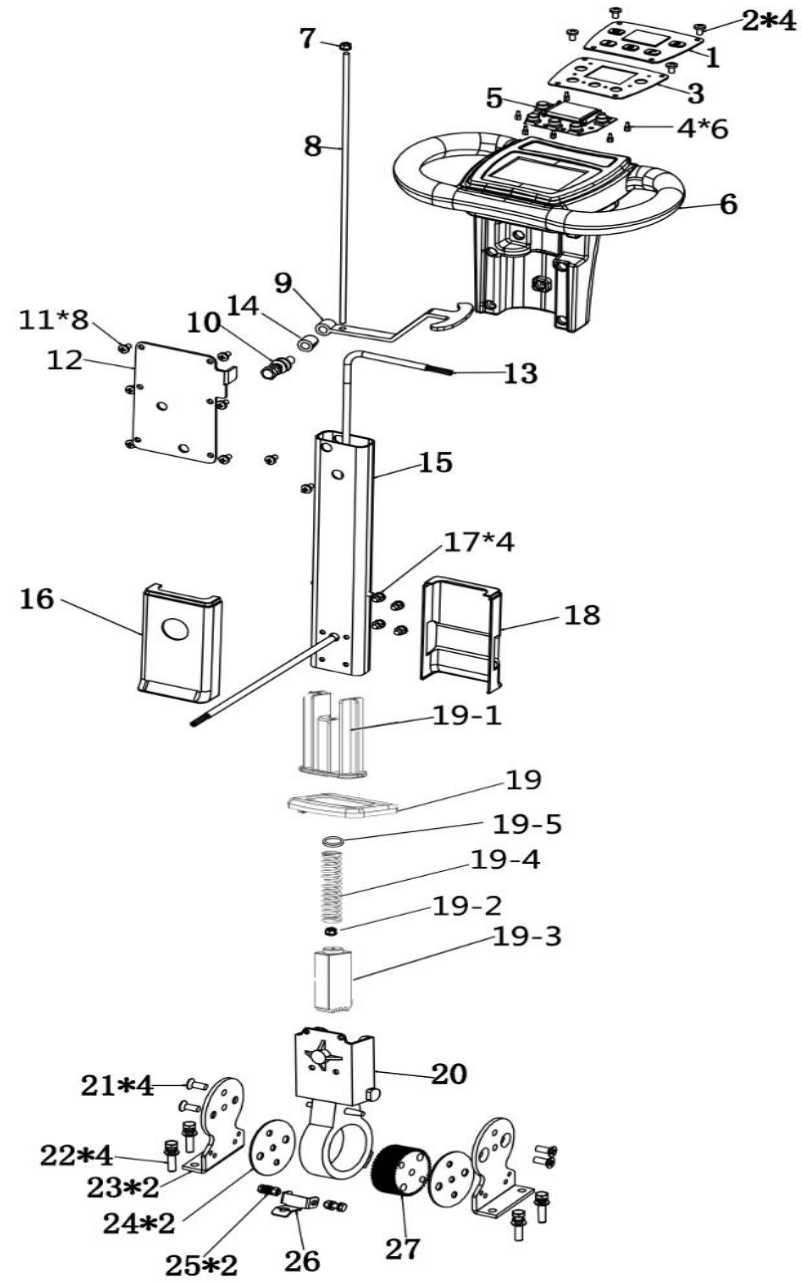

EVOLINE SDB 330

№	Артикул	Название	Кол
1	ML43035001EVO	Operation Panel Sticke	1
2	ML43035002EVO	4*12 tapping screw	4
3	ML43035003EVO	Metal operation panel	1
4	ML43035004EVO	Isolation column	5
5	ML43035005EVO	Electric board	1
6	ML43035006EVO	Handle	1
7	ML43035007EVO	M5 cap	1
8	ML43035008EVO	M5 Screw stem	1
9	ML43035009EVO	Angle adjuster	1
10	ML43035010EVO	8*20 screw+copper bushing	1
11	ML43035011EVO	6*12 screw	8
12	ML43035012EVO	Handle back cover	1
13	ML43035013EVO	Cable	1
14	ML43035014EVO	Copper	1
15	ML350b015EVO	Tube of handle	1
16	ML43035016EVO	Back protection	1
17	ML43035017EVO	6*40 screw	4
18	ML43035018EVO	Front protection	1
19	ML43035019EVO	Rubber spacer	1
19-1	ML430350191EVO	Plastic plugging	1
19-2	ML430350192EVO	Screw	1
19-3	ML430350193EVO	Square gear	1
19-4	ML430350194EVO	Spring	1
19-5	ML430350195EVO	Spacer	1
20	ML43035020EVO	Handle connector	1
21	ML350021EVO	10*18 screw	4
22	ML350022EVO	8*25 screw	4
23	ML350023EVO	Handle retaining board	2
24	ML43035021EVO	Adjusting gear	2
25	ML350025EVO	6*20 screw	2
26	ML350026EVO	Buckle of back cover	1
27	ML43035022EVO	Big gear	1