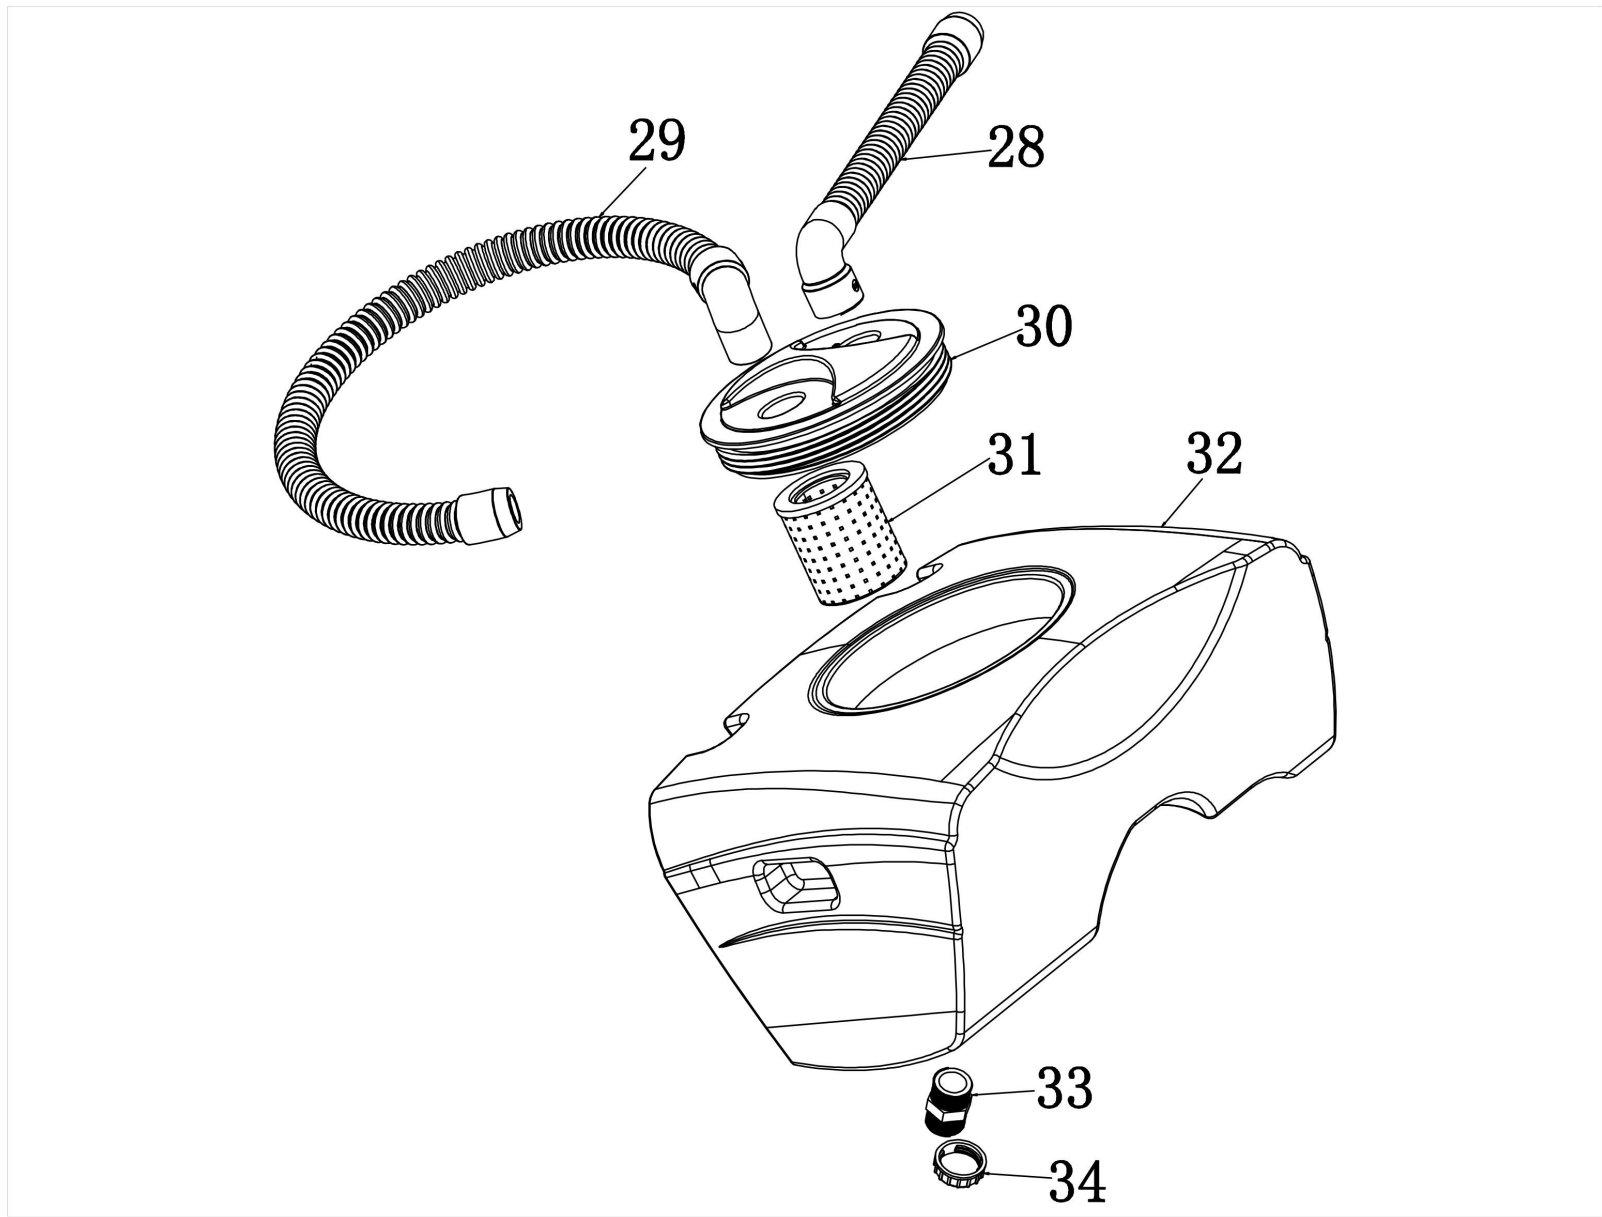

EVOLINE SDB 330

№	Артикул	Название	Кол
1	ML43035001EVO	Operation Panel Sticke	1
2	ML43035002EVO	4*12 tapping screw	4
3	ML43035003EVO	Metal operation panel	1
4	ML43035004EVO	Isolation column	5
5	ML43035005EVO	Electric board	1
6	ML43035006EVO	Handle	1
7	ML43035007EVO	M5 cap	1
8	ML43035008EVO	M5 Screw stem	1
9	ML43035009EVO	Angle adjuster	1
10	ML43035010EVO	8*20 screw+copper bushing	1
11	ML43035011EVO	6*12 screw	8
12	ML43035012EVO	Handle back cover	1
13	ML43035013EVO	Cable	1
14	ML43035014EVO	Copper	1
15	ML350b015EVO	Tube of handle	1
16	ML43035016EVO	Back protection	1
17	ML43035017EVO	6*40 screw	4
18	ML43035018EVO	Front protection	1
19	ML43035019EVO	Rubber spacer	1
19-1	ML430350191EVO	Plastic plugging	1
19-2	ML430350192EVO	Screw	1
19-3	ML430350193EVO	Square gear	1
19-4	ML430350194EVO	Spring	1
19-5	ML430350195EVO	Spacer	1
20	ML43035020EVO	Handle connector	1
21	ML350021EVO	10*18 screw	4
22	ML350022EVO	8*25 screw	4
23	ML350023EVO	Handle retaining board	2
24	ML43035021EVO	Adjusting gear	2
25	ML350025EVO	6*20 screw	2
26	ML350026EVO	Buckle of back cover	1
27	ML43035022EVO	Big gear	1