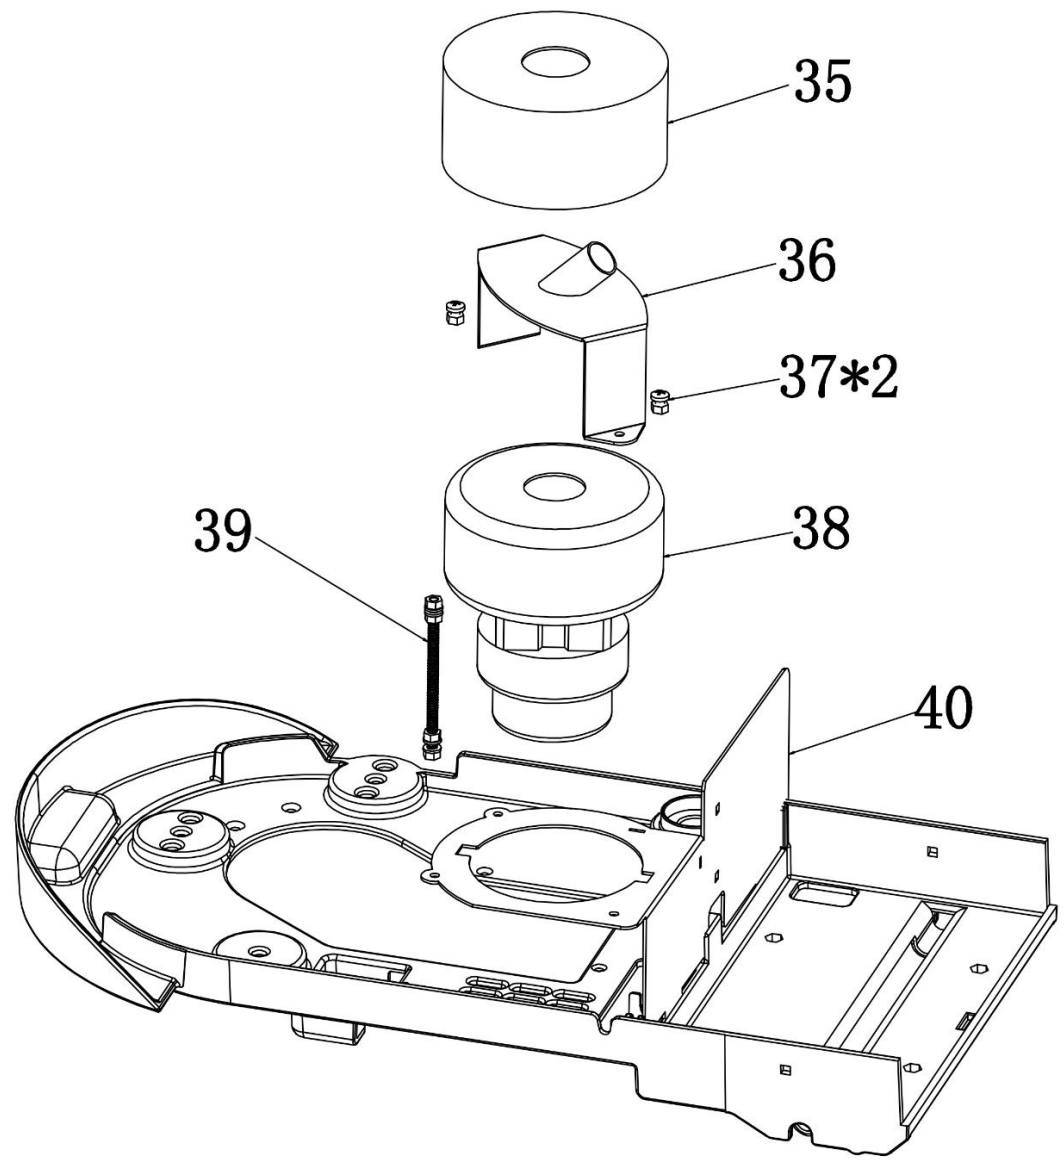

№	Артикул	Наименование	Кол
35	ML350035EVO	Silencer cotton	1
36	ML350036EVO	Vacuum motor connector	1
37	ML350037EVO	5*16 screw	2
38	ML350038EVO	Vacuum motor	1
39	ML350039EVO	6*19 screw	1
40	ML350040EVO	Chassis	1