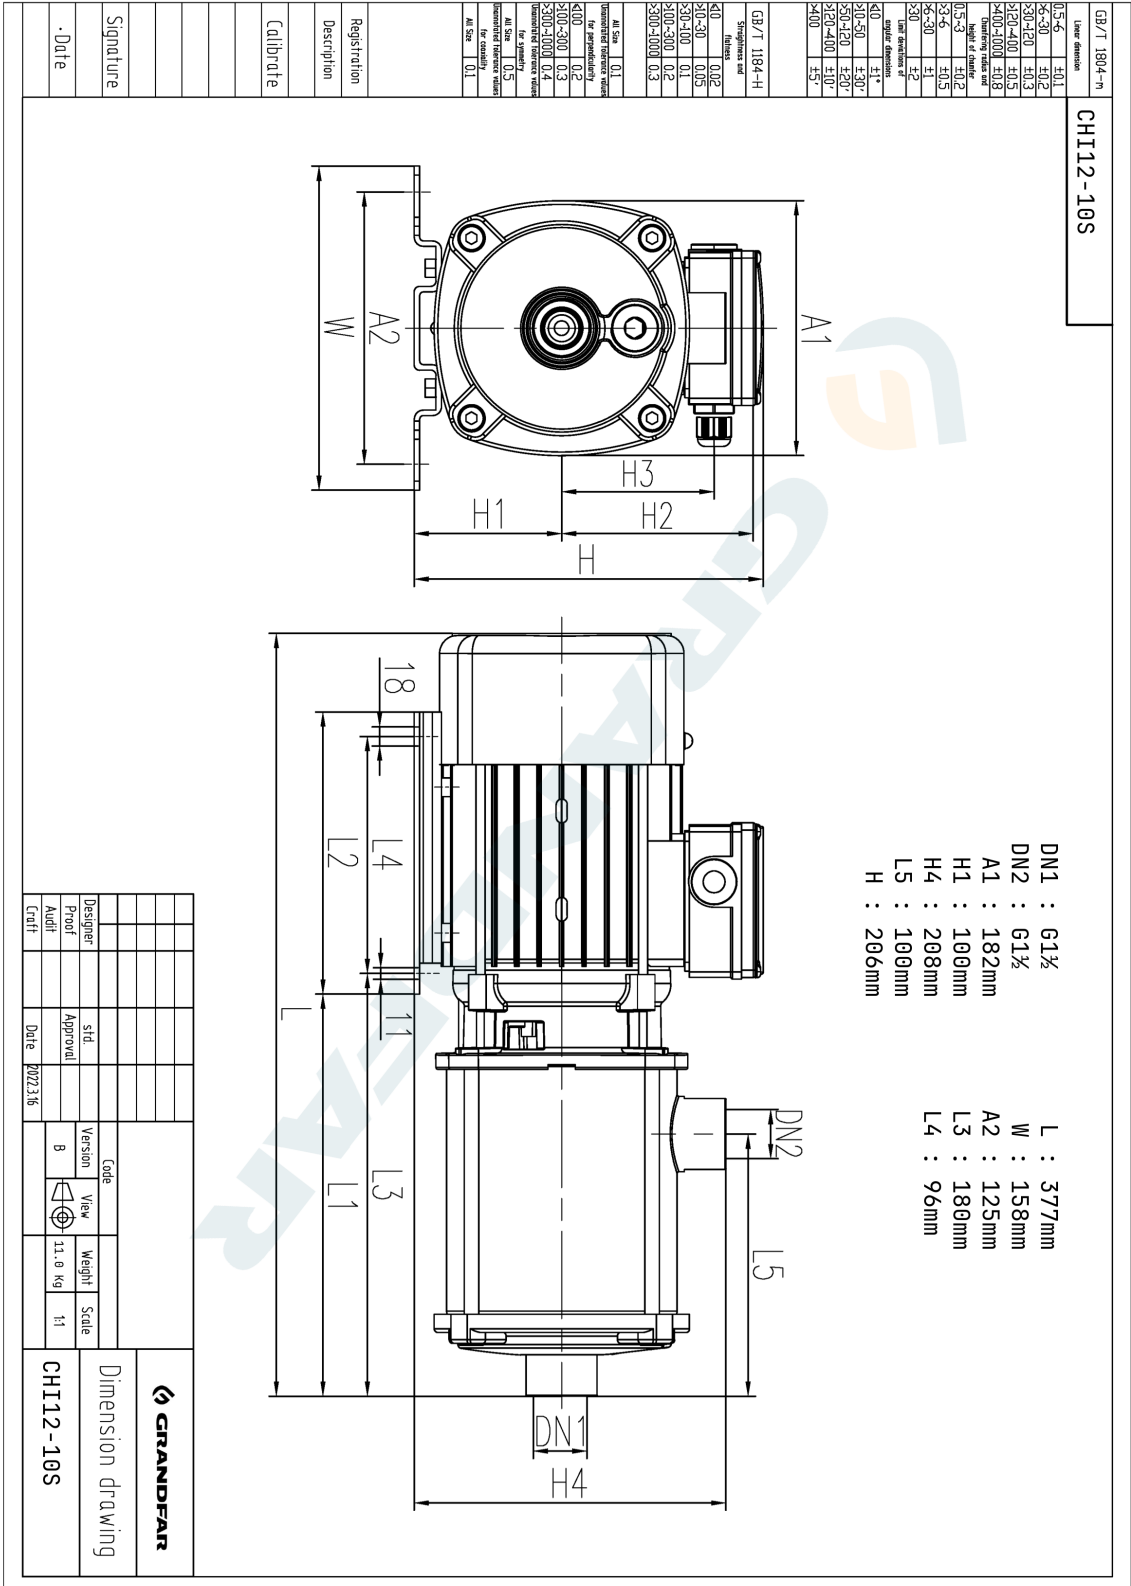

Название компании:
Создано:
Номер телефона:
Дата создания: 2025-05-11

Модель: CH12-10S