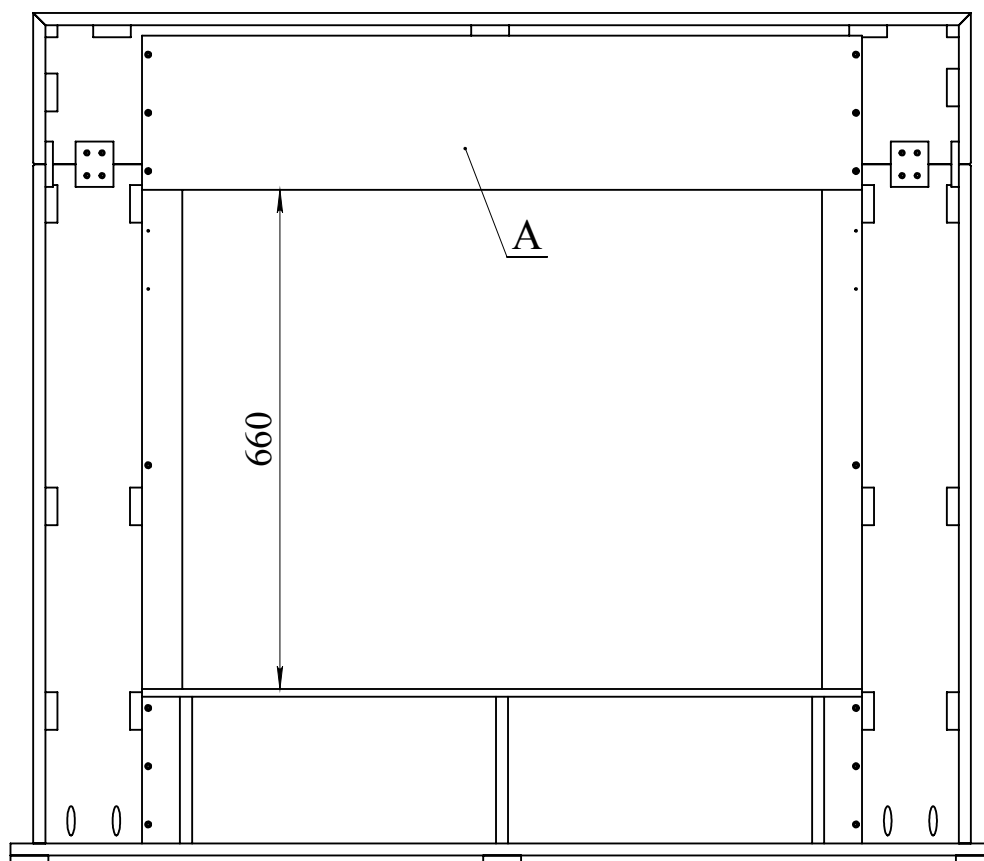

LUTON

FS33/FS33W/L33

Схема сборки

1. Установочные размеры (по высоте) для электрокамина FS33

2. Установочные размеры (по высоте) для электрокамина L33.

Открутить шурупы в горизонтальном бруске (A), сместить его на нужную высоту и закрутить шурупы в эти же отверстия.

3. Установочные размеры (по высоте) для электрокамина FS33W.
Открутить шурупы в горизонтальном бруске (A), сместить его на нужную высоту и закрутить шурупы в эти же отверстия.