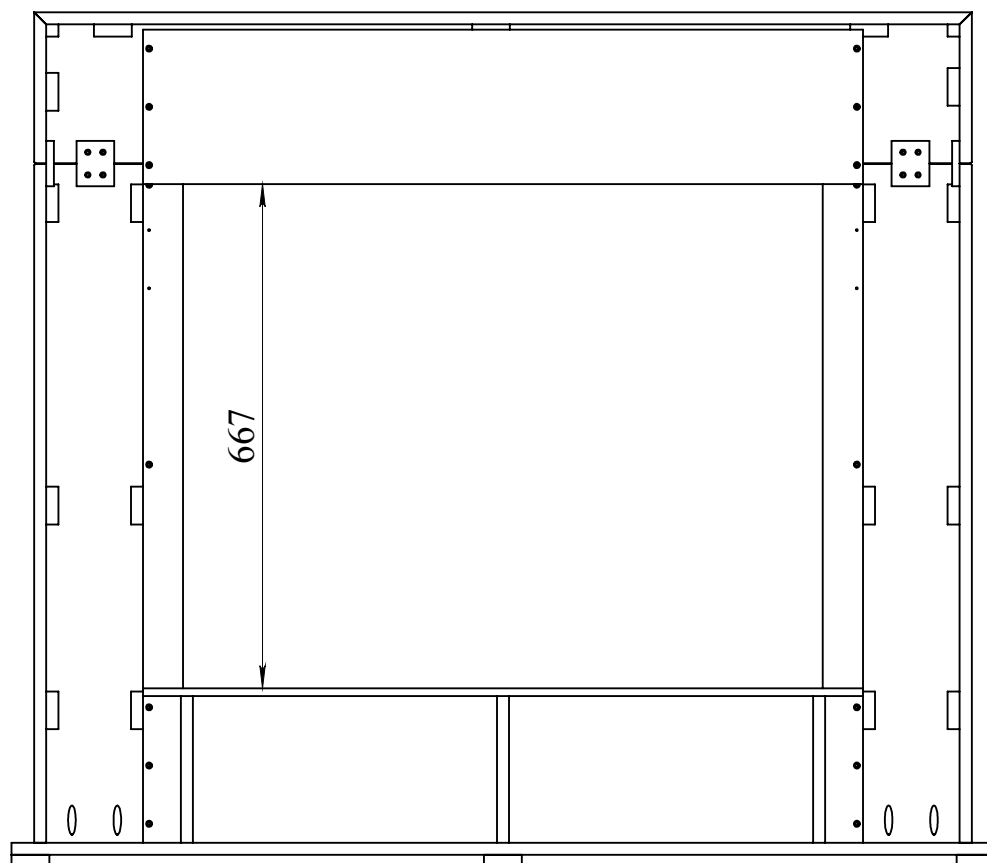

LUTON

FS33/FS33W/L33

Схема сборки

1. Установочные размеры (по высоте) для электрокамина FS33

2. Установочные размеры (по высоте) для электрокамина L33.

Открутить шурупы в горизонтальном бруске (A), сместить его на нужную высоту и закрутить шурупы в эти же отверстия.

3. Установочные размеры (по высоте) для электрокамина FS33W.
Открутить шурупы в горизонтальном бруске (A), сместить его на нужную высоту и закрутить шурупы в эти же отверстия.