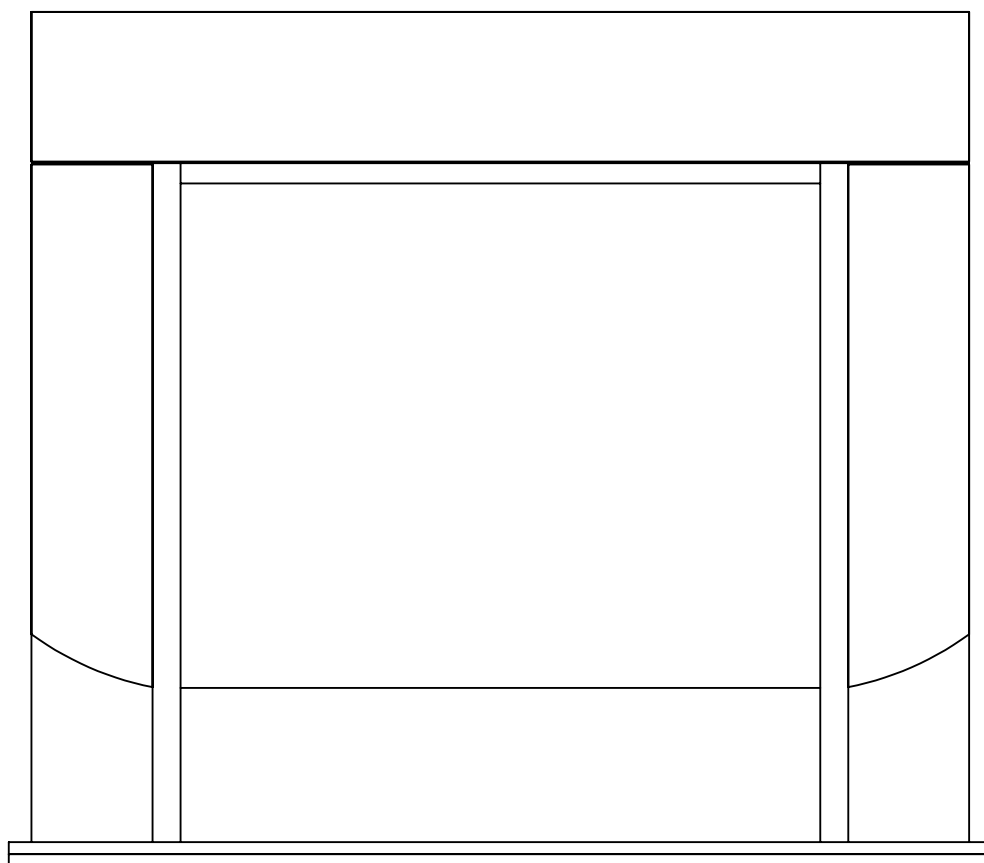

LUTON

FS33/FS33W/L33

Схема сборки

1. Установочные размеры (по высоте) для электрокамина FS33

2. Установочные размеры (по высоте) для электрокамина L33.

Открутить шурупы в горизонтальном бруске (A), сместить его на нужную высоту и закрутить шурупы в эти же отверстия.

3. Установочные размеры (по высоте) для электрокамина FS33W.
Открутить шурупы в горизонтальном бруске (A), сместить его на нужную высоту и закрутить шурупы в эти же отверстия.