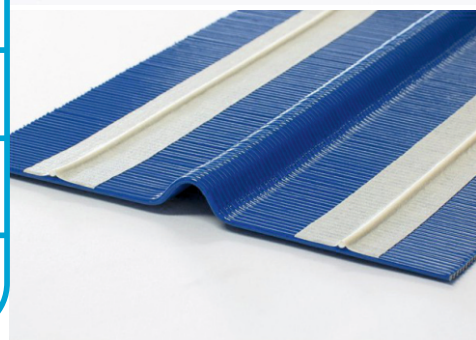

# КОЛА ДЗЕН

Прайс-лист 2026 г

Работаем без НДС

Ригель standard, BIG - в наличии

Ригель euro - под заказ

Пруток - под заказ

Держатели, ригели для календарей за 1000 шт

Цвета: белый, черный,  
под золото, под серебро

Размер	Рубли
70 мм	75,00
100 мм	98,00
150 мм	115,00
200 мм	135,00
250 мм	155,00
290 мм	165,00
350 мм	180,00
400 мм	198,00
450 мм	260,00
500 мм	280,00

Отгрузка осуществляется количеством кратным 100 шт.