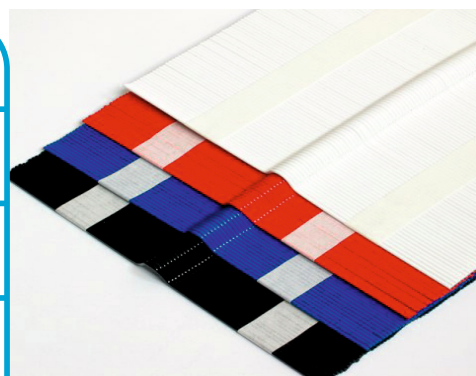

# КОЛА ДЗЕН

Прайс-лист 2026 г

Работаем без НДС

Ригель standard, BIG - в наличии

Ригель euro - под заказ

Пруток - под заказ

Держатели, ригели для календарей за 1000 шт

Цвета: белый, черный,  
под золото, под серебро

Размер	Рубли
70 мм	75,00
100 мм	98,00
150 мм	115,00
200 мм	135,00
250 мм	155,00
290 мм	165,00
350 мм	180,00
400 мм	198,00
450 мм	260,00
500 мм	280,00

Отгрузка осуществляется количеством кратным 100 шт.