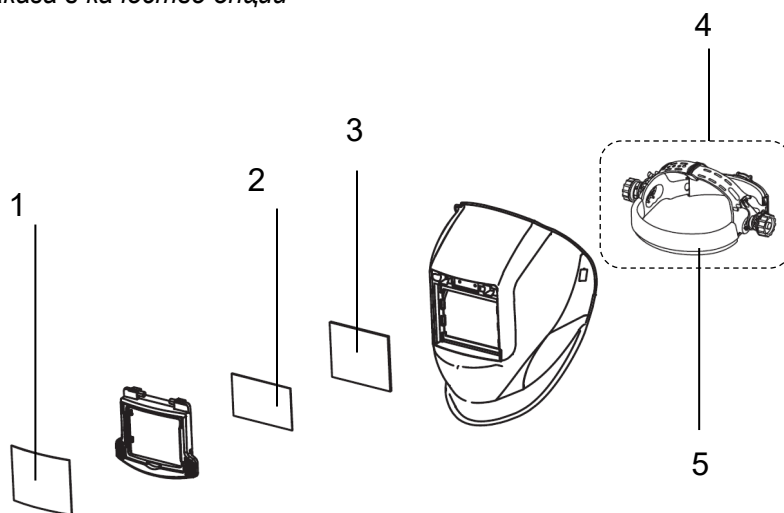

SWORD F11

Технические характеристики

Размер светофильтра	90 x 110 мм
Степень затемнения (в состоянии поставки)	DIN 11
Цвет рамки откидного блока	Чёрный
Стандарты и сертификаты	EAC TP TC 019/2011 CE, ANSI
Масса	480 г

Информация для заказа

Sword F11 Сварочная маска с постоянным затемнением	0700102061

Запасные и быстроизнашиваемые части

1	Наружное защитное стекло (поликарбонат)	0160307004
2	Стекло светофильтр DIN 9, 90 x 110 мм	0760031631
2	Стекло светофильтр DIN 10, 90 x 110 мм	0760031632
2	Стекло светофильтр DIN 11, 90 x 110 мм	0760031633
2	Стекло светофильтр DIN 12, 90 x 110 мм	0760031634
2	Стекло светофильтр DIN 13, 90 x 110 мм	0760031635
3	Внутреннее защитное стекло (поликарбонат)	0160307004
4	Оголовье	0700102005
5	Налобная накладка оголовья	0700102011

Комплект поставки: Маска полностью готовая к использованию, инструкция по эксплуатации.
Жирным отмечен светофильтр, идущий по умолчанию для данной маски. (о) – светофильтры доступные для заказа в качестве опции

ESAB / esab.ru