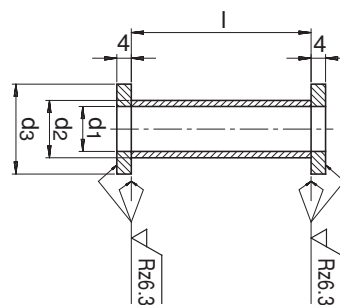

WZ 4080

- Распорные втулки
- Abstandsunits
- Abstandseinheiten
- Douilles entretoises

Артикул	d1	l	d2	d3
WZ 4080 8,5 100	8,5	30	12	18
WZ 4080 8,5 110		40		
WZ 4080 8,5 120		50		
WZ 4080 10,5 130	10,5	30	14	22
WZ 4080 10,5 140		40		
WZ 4080 10,5 150		50		
WZ 4080 12,5 160	12,5	40	16	25
WZ 4080 12,5 130		50		

Тип G + K

WZ 4025/M

- Латунные сепараторы с пружинным кольцом
- Messing Kugelkäfige mit Sicherungsring
- Messing kogelkooien met veerring
- Cages à billes en laiton avec circlips

Артикул	d1	l	d4	l3
WZ 4025/M 19 40	19	45	25	2,9
WZ 4025/M 19 56		56		
WZ 4025/M 25 45	25	45	31	3,6
WZ 4025/M 25 76		71		

Тип K

WZ 4028

- Направляющие втулки для сепаратора
- Führungsbuchsen für Kugelkäfige
- Geleide busen voor kogelkooien
- Douilles de guidage pour cage à billes

Артикул	d1	l	d1	d4
WZ 4028 19 32	19	32	35	25
WZ 4028 19 50		50		
WZ 4028 25 40	25	40	40	31
WZ 4028 25 60		60		