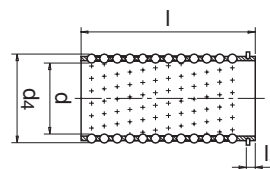

WZ 4025/M

- Латунные сепараторы с пружинным кольцом
- Messing Kugelkäfige mit Sicherungsring
- Messing kogelkooien met veerring
- Cages à billes en laiton avec circlips

Артикул	d1	l	d4	l3
WZ 4025/M 19 40	19	45	25	2,9
WZ 4025/M 19 56		56		
WZ 4025/M 25 45	25	45	31	3,6
WZ 4025/M 25 76		71		

Тип K