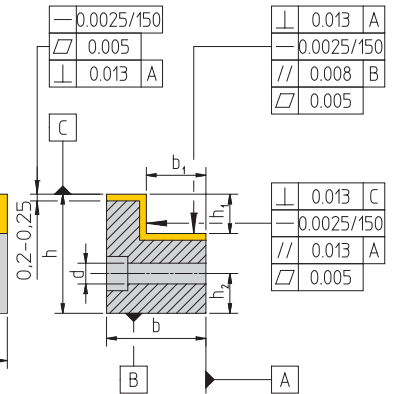

- L-образные направляющие рейки LAMINA с отверстиями, бронзовое покрытие
- LAMINA Gleitleisten mit Bohrungen, bronzebeschichtet
- LAMINA L-geleidingsblokken met boringen, brons gelaagd
- LAMINA barres de guidage en L, avec alésages recouvertes de bronze

WZ 9130

Мат.: Ck 22 / CuSn

- Спецификации см. **WZ 9100**, стр. **131**
- Merkmale siehe **WZ 9100** Seite **131**
- Specificaties zie **WZ 9100** pagina **131**
- Specifications voir **WZ 9100** page **131**