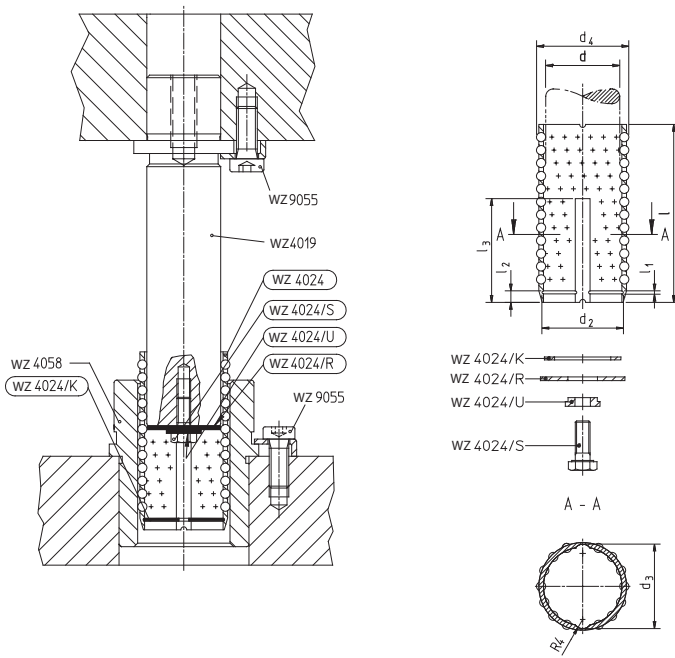

WZ 4024

- Сепараторы с пружинным кольцом и зажимом
- Kugelkäfige mit Sicherungseinheit
- Kogelkooi met montage-eenheid
- Cages à billes avec unité de blocage

Материал сепаратора: Al

Алюминиевый сепаратор с пружинным кольцом и зажимом. В сепараторе **WZ 4024** нет шариков в области паза и зоне погружения. Такой сепаратор можно использовать для стальных блоков штампов, в которых колонки устанавливаются в верхнюю плиту. Зажим предохраняет сепаратор от выпадения из направляющей втулки. Подходят направляющие колонки **WZ 4020**, **WZ 4019** и **WZ 4000**.

Mat. Kugelkäfig: Al

Kugelkäfig aus Aluminium mit Sicherungseinheit. Der Kugelkäfig **WZ 4024** hat im Nutbereich und in der Eintauch-zone keine Kugeln. Der Einsatz dieser Kugelkäfige ist vorteilhaft für Säulen-führungsgestelle aus Stahl, bei denen die Säulen in der Kopfplatte angeordnet sind. Die Sicherungseinheit verhindert das Abwandern des Käfigs. Passende Führungssäulen **WZ 4020**, **WZ 4019** und **WZ 4000**.

Mat. kooi: Al

Kogelkooien zijn vervaardigd uit aluminium met veering en stop eenheid. De kogelkooi **WZ 4024** heeft geen kogels in de zone van de groef en de immersie zone. Deze kogelkooi wordt bij voorkeur gemonteerd in stalen stempelhuizen waarbij de zuilen in de bovenplaat zijn gemonteerd. De stop-unit voorkomt het verlopen van de kooi in de geleidings-bus. Geschikt voor de geleidingszuilen **WZ 4020**, **WZ 4019** en **WZ 4000**.

Mat. Cage à billes: Al

Cage à billes en aluminium avec unités de blocage. La cage à bille **WZ 4024** n'a pas de billes dans la zone de la rainure, ni dans la zone d'immersion. Cette cage à billes est de préférence utilisée pour les blocs à colonne en acier, dont les colonnes sont placées dans la plaque supérieure. L'unité de blocage empêche la dérive de la cage. Colannes de guidage adaptées **WZ 4020**, **WZ 4019** et **WZ 4000**.